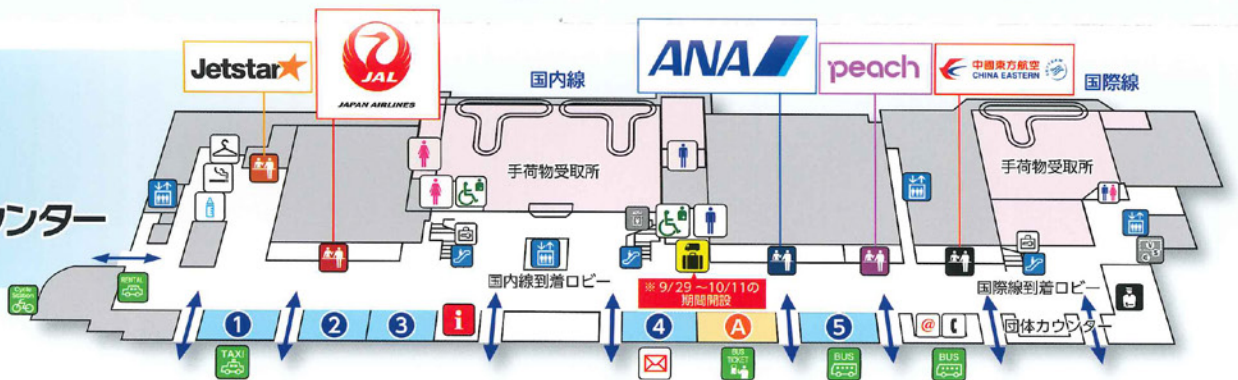

3F

送迎デッキ
Observation Deck

愛媛つなぐえひめ国体
第72回国民体育大会 9月30日(土)～10月10日(火)
愛媛つなぐえひめ大会
第17回全国障害者スポーツ大会 10月28日(土)～10月30日(月)
君は風 いしづちを駆け 瀬戸に舞え

2F

出発ロビー
Departure Lobby
グルメゾーン
Restaurants & Shops
ショッピングゾーン
Shops

1F

到着ロビー
Arrival Lobby
チケットカウンター
Ticket Counter

- | | | | | | | | |
|---------------------------------|------------------------|--------------------------------|------------------------------------|---------------------------------|----------------------|--|--|
| インフォメーション
Information Center | お手洗い
Toilets | 多目的トイレ
Multipurpose Toilets | 授乳室
Nursery | エレベーター
Elevator | エスカレーター
Escalator | バスのりば
Bus Stop | バス券売機
Bus Ticket |
| タクシーのりば
Taxi Stand | レンタカー受付
Car Rental | サイクルステーション
Cycle Station | 外貨両替所
Exchange | キャッシュコーナー
Cash Service | 郵便ポスト
Post | インターネットコーナー
Internet Corner | 国際公衆電話
International public telephone |
| 更衣室
Changing Rooms | コインロッカー
Coin locker | 喫煙室
Smoking Rooms | 手荷物検査場
Baggage inspection field | チェックインカウンター
Check-in counter | 派出所
Police Box | 臨時宅配カウンター
Temporary Baggage Delivery Service
※9/29～10/11:1階ANAカウンター横に開設
※10/27～10/31:2階出発ロビー西側に開設 | |

グルメ	A 1F うどん処 マドンナ亭	B 2F CHEF'S KITCHEN	C 2F カフェ・ノポール	D 2F 鯛めし かどや	E 2F レストラン ヴァンヴェール	F 2F すし処
------------	------------------------------	----------------------------------	-------------------------	------------------------	---------------------------------	--------------------

ショッピング	1 1F 宇和島じゃこ天 相橋専門店	2 1F 八幡浜じゃこ天 相橋専門店	3 1F 今治タオル エアポートストア	4 1F OrangeBAR	5 1F サークルK 松山空港店	
	6 2F スカイショップ	7 2F ANA FESTA ロビー店	8 2F BLUE SKY ロビー店	9 2F ヴァンヴェール ショップ	10 2F いよてつショップ	11 3F 明屋書店 BOOKS&COFFEE