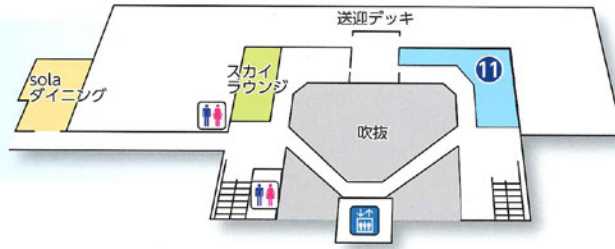

3F

送迎デッキ
Observation Deck

愛媛つなぐえひめ国体
第72回国民体育大会 9月30日(土)～10月10日(火)
愛媛つなぐえひめ大会
第17回全国障害者スポーツ大会 10月28日(土)～10月30日(月)
君は風 いしづちを駆け 瀬戸に舞え

2F

出発ロビー
Departure Lobby
グルメゾーン
Restaurants & Shops
ショッピングゾーン
Shops

1F

到着ロビー
Arrival Lobby
チケットカウンター
Ticket Counter

- | | | | | | | | |
|---------------------------------|------------------------|--------------------------------|------------------------------------|---------------------------------|----------------------|--|--|
| インフォメーション
Information Center | お手洗い
Toilets | 多目的トイレ
Multipurpose Toilets | 授乳室
Nursery | エレベーター
Elevator | エスカレーター
Escalator | バスのりば
Bus Stop | バス券売機
Bus Ticket |
| タクシーのりば
Taxi Stand | レンタカー受付
Car Rental | サイクルステーション
Cycle Station | 外貨両替所
Exchange | キャッシュコーナー
Cash Service | 郵便ポスト
Post | インターネットコーナー
Internet Corner | 国際公衆電話
International public telephone |
| 更衣室
Changing Rooms | コインロッカー
Coin locker | 喫煙室
Smoking Rooms | 手荷物検査場
Baggage inspection field | チェックインカウンター
Check-in counter | 派出所
Police Box | 臨時宅配カウンター
Temporary Baggage Delivery Service
※9/29～10/11:1階ANAカウンター横に開設
※10/27～10/31:2階出発ロビー西側に開設 | |