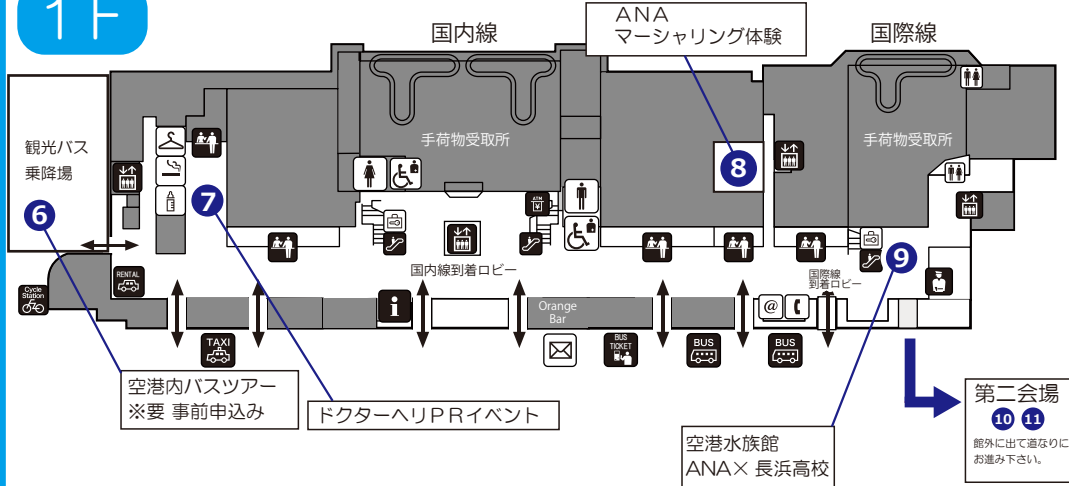

1F

- 空港内バスツアー（10：00～15：00）
場所：ターミナルビル横 観光バス乗降場 ⑥ ※要事前申込み（詳しくは表面をご覧ください）
- ドクターヘリPRイベント（10：00～15：00）
場所：国内線ターミナルビル1階 ジェットスターカウンター前 ⑦
- ANA マーシャリング体験（11：00～15：00）
場所：国内線ターミナルビル1階 ANAカウンター奥 ⑧
- 空港水族館 ANA×長浜高校（10：00～15：00）
場所：国際線ターミナルビル1階 到着ロビー ⑨

国内線ターミナルビル1階
Orange Bar
「空の日フェスタ」特別協賛
みかんジュース蛇口
当日限定 1杯100円！！

第二会場（松山空港事務所）

- ラジコン、プラモデルの展示（10：00～15：00）
場所：松山空港事務所庁舎内 ⑩
- 空港で働く車（GSE）の展示（10：00～15：00）
- 消防車両の展示（11：00～14：00）
- あおぞらカフェ（10：00～15：00）
場所：松山空港事務所駐車場 ⑪

第一会場のご案内

3F

2F

1F

第二会場
⑩ ⑪
館外に出て遠方にお進み下さい。