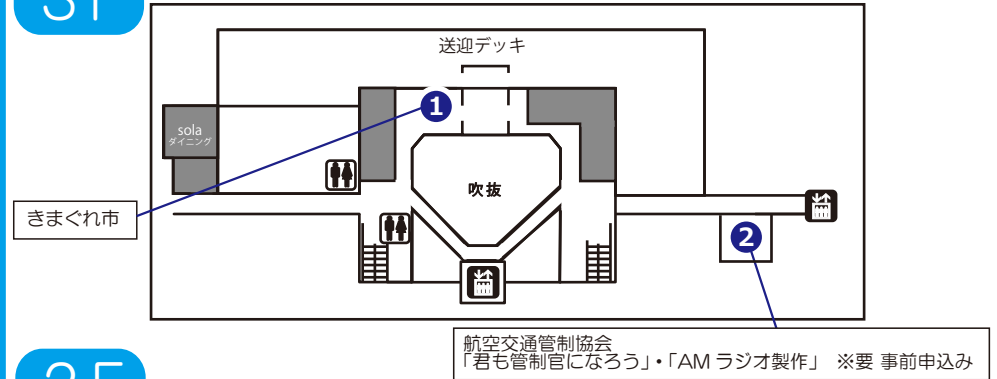

1F

- 空港内バスツアー（10：00～15：00）
場所：ターミナルビル横 観光バス乗降場 ⑥ ※要事前申込み（詳しくは表面をご覧ください）
- ドクターヘリPRイベント（10：00～15：00）
場所：国内線ターミナルビル1階 ジェットスターカウンター前 ⑦
- ANA マーシャリング体験（11：00～15：00）
場所：国内線ターミナルビル1階 ANAカウンター奥 ⑧
- 空港水族館 ANA×長浜高校（10：00～15：00）
場所：国際線ターミナルビル1階 到着ロビー ⑨

第一会場のご案内

3F

2F

1F

第二会場
⑩ ⑪
館外に出て遠方にお進み下さい。