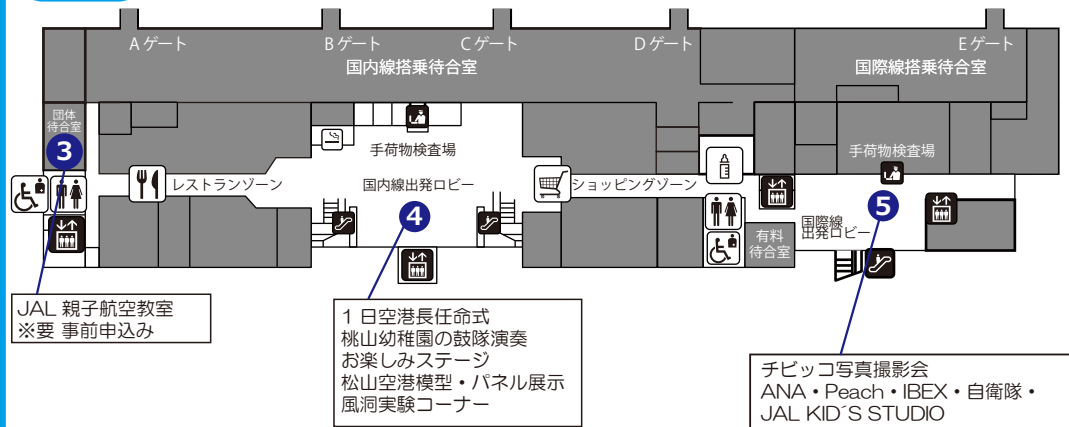

松山空港 空の日フェスタ プログラム

第一会場（松山空港ターミナルビル）

3F

- きまぐれ市（10：00～15：00）
場所：国内線ターミナルビル3階 送迎・展望デッキ前 ①
- 航空交通管制協会 「君も管制官になろう」・「AM ラジオ製作」（11：00～12：00、13：00～14：30）
場所：国内線ターミナルビル3階 会議室 ② ※要事前申込み（詳しくは表面をご覧ください）

2F

- JAL 親子航空教室（11：00～12：00、13：00～14：00）
場所：国内線ターミナルビル2階 団体待合室 ③ ※要事前申込み（詳しくは表面をご覧ください）
- 1日空港長任命式（9：30）
- 桃山幼稚園の鼓隊演奏（9：30～10：00）
- お楽しみステージ（10：00～12：00）
バルーンアート・生石保育園児によるソーラン節・地元学生によるけん玉披露・フラメンコ
- 松山空港模型・パネル展示、風洞実験コーナー（10：30～14：30）
場所：国内線ターミナルビル2階 出発ロビー ④
- ちびっこ写真撮影会（ANA・Peach・IBEX・自衛隊・JAL KID'S STUDIO（11：00～15：00）
場所：国際線ターミナルビル2階 出発ロビー ⑤

1F

- 空港内バスツアー（10：00～15：00）
場所：ターミナルビル横 観光バス乗降場 ⑥ ※要事前申込み（詳しくは表面をご覧ください）
- ドクターヘリPRイベント（10：00～15：00）
場所：国内線ターミナルビル1階 ジェットスターカウンター前 ⑦
- ANA マーシャリング体験（11：00～15：00）
場所：国内線ターミナルビル1階 ANAカウンター奥 ⑧
- 空港水族館 ANA×長浜高校（10：00～15：00）
場所：国際線ターミナルビル1階 到着ロビー ⑨

国内線ターミナルビル1階
Orange Bar
「空の日フェスタ」特別協賛
みかんジュース蛇口
当日限定 1杯100円！！

第二会場（松山空港事務所）

- ラジコン、プラモデルの展示（10：00～15：00）
場所：松山空港事務所庁舎内 ⑩
- 空港で働く車（GSE）の展示（10：00～15：00）
- 消防車両の展示（11：00～14：00）
- あおぞらカフェ（10：00～15：00）
場所：松山空港事務所駐車場 ⑪

第一会場のご案内

3F

2F

1F

第二会場
⑩ ⑪
館外に出て遠方にお進み下さい。