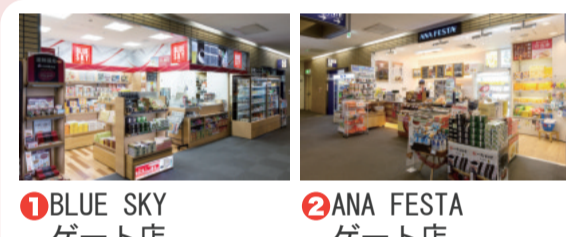

1F 到着ロビー・チケットカウンター Arrival Lobby Ticket Counter

ショッピング

グルメ

レストラン

ゲート内 喫茶・軽食・土産品

ショッピング

ゲート内 免税品・土産品