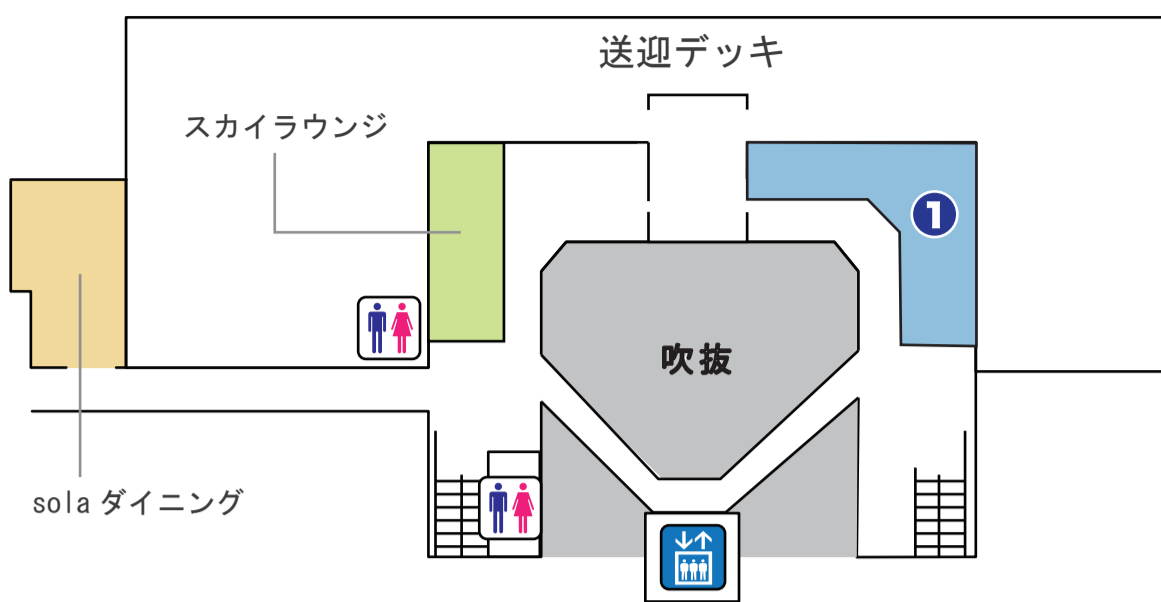

3F 送迎デッキ Observation Deck

2F 出発ロビー Departure Lobby

グルメゾーン・ショッピングゾーン Restaurants & Shops

1F 到着ロビー・チケットカウンター Arrival Lobby Ticket Counter

レストラン

1 CHEF'S KITCHEN 2 カフェ・ノポール 3 工事中 4 鯛めし かどや 5 すし処

ゲート内 喫茶・軽食・土産品

1 BLUE SKY ゲート店 2 ANA FESTA ゲート店

ショッピング

1 いよてつショップ 2 ANA FESTA ロビー店 3 BLUE SKY ロビー店 4 ヴァンヴェール ショップ 5 工事中

ゲート内 免税品・土産品

3 免税売店

ショッピング

1 じゃこ天実演販売 えひめ柑橘コーナー 2 じゃこ天実演販売 えひめ柑橘コーナー 3 今治タオル エアポートストア 4 OrangeBAR 5 ファミリーマート 松山空港店

グルメ

1 うどん処 マドンナ亭