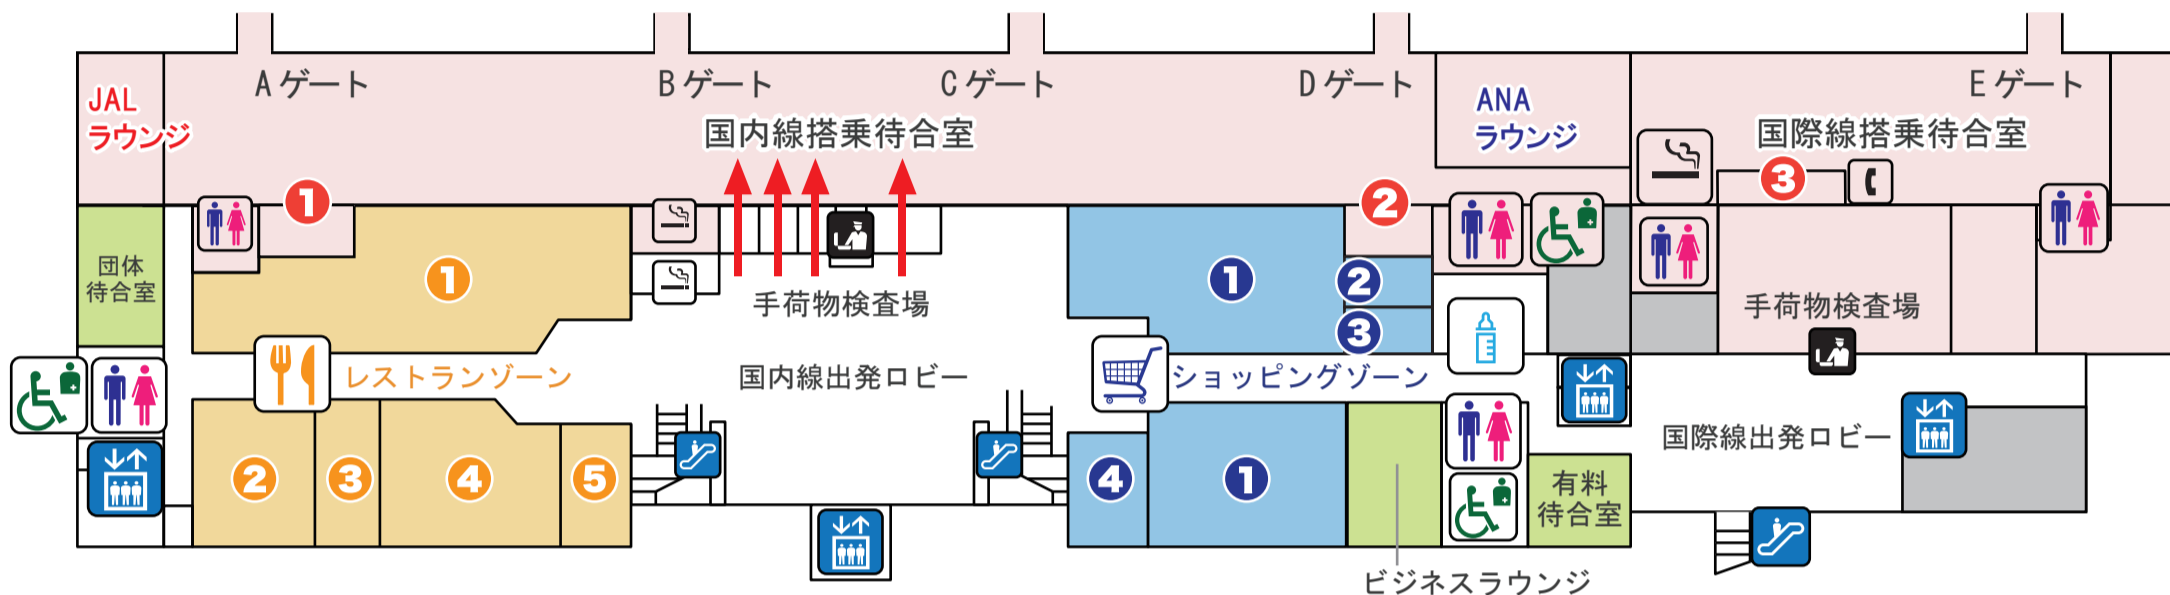

3F 送迎デッキ Observation Deck

i インフォメーション
Information Center

♂♀ お手洗い
Toilets

♿ 多目的トイレ
Multipurpose Toilets

🍼 授乳室
Nursery

↑ エレベーター
Elevator

👉 エスカレーター
Escalator

2F 出発ロビー グルメゾーン・ショッピングゾーン Departure Lobby Restaurants & Shops

BUS バスのりば
Bus Stop

BUS TICKET バス券売機
Bus Ticket

TAXI タクシーのりば
Taxi Stand

RENTAL レンタカー受付
Car Rental

Cycle Station サイクルステーション
Cycle Station

¥/\$ 外貨両替機
Exchange

ATM キャッシュコーナー
Cash Service

✉ 郵便ポスト
Post

@ インターネットコーナー
Internet Corner

☎ 国際公衆電話
International public telephone

👕 更衣室
Changing Rooms

👛 コインロッカー
Coin locker

🚬 喫煙室
Smoking Rooms

🧳 手荷物検査場
Baggage inspection field

👤 チェックインカウンター
Check-in counter

👮 派出所
Police Box

1F 到着ロビー・チケットカウンター Arrival Lobby Ticket Counter

ショッピング

グルメ

レストラン

ゲート内 喫茶・軽食・土産品

ショッピング

ゲート内 免税品・土産品