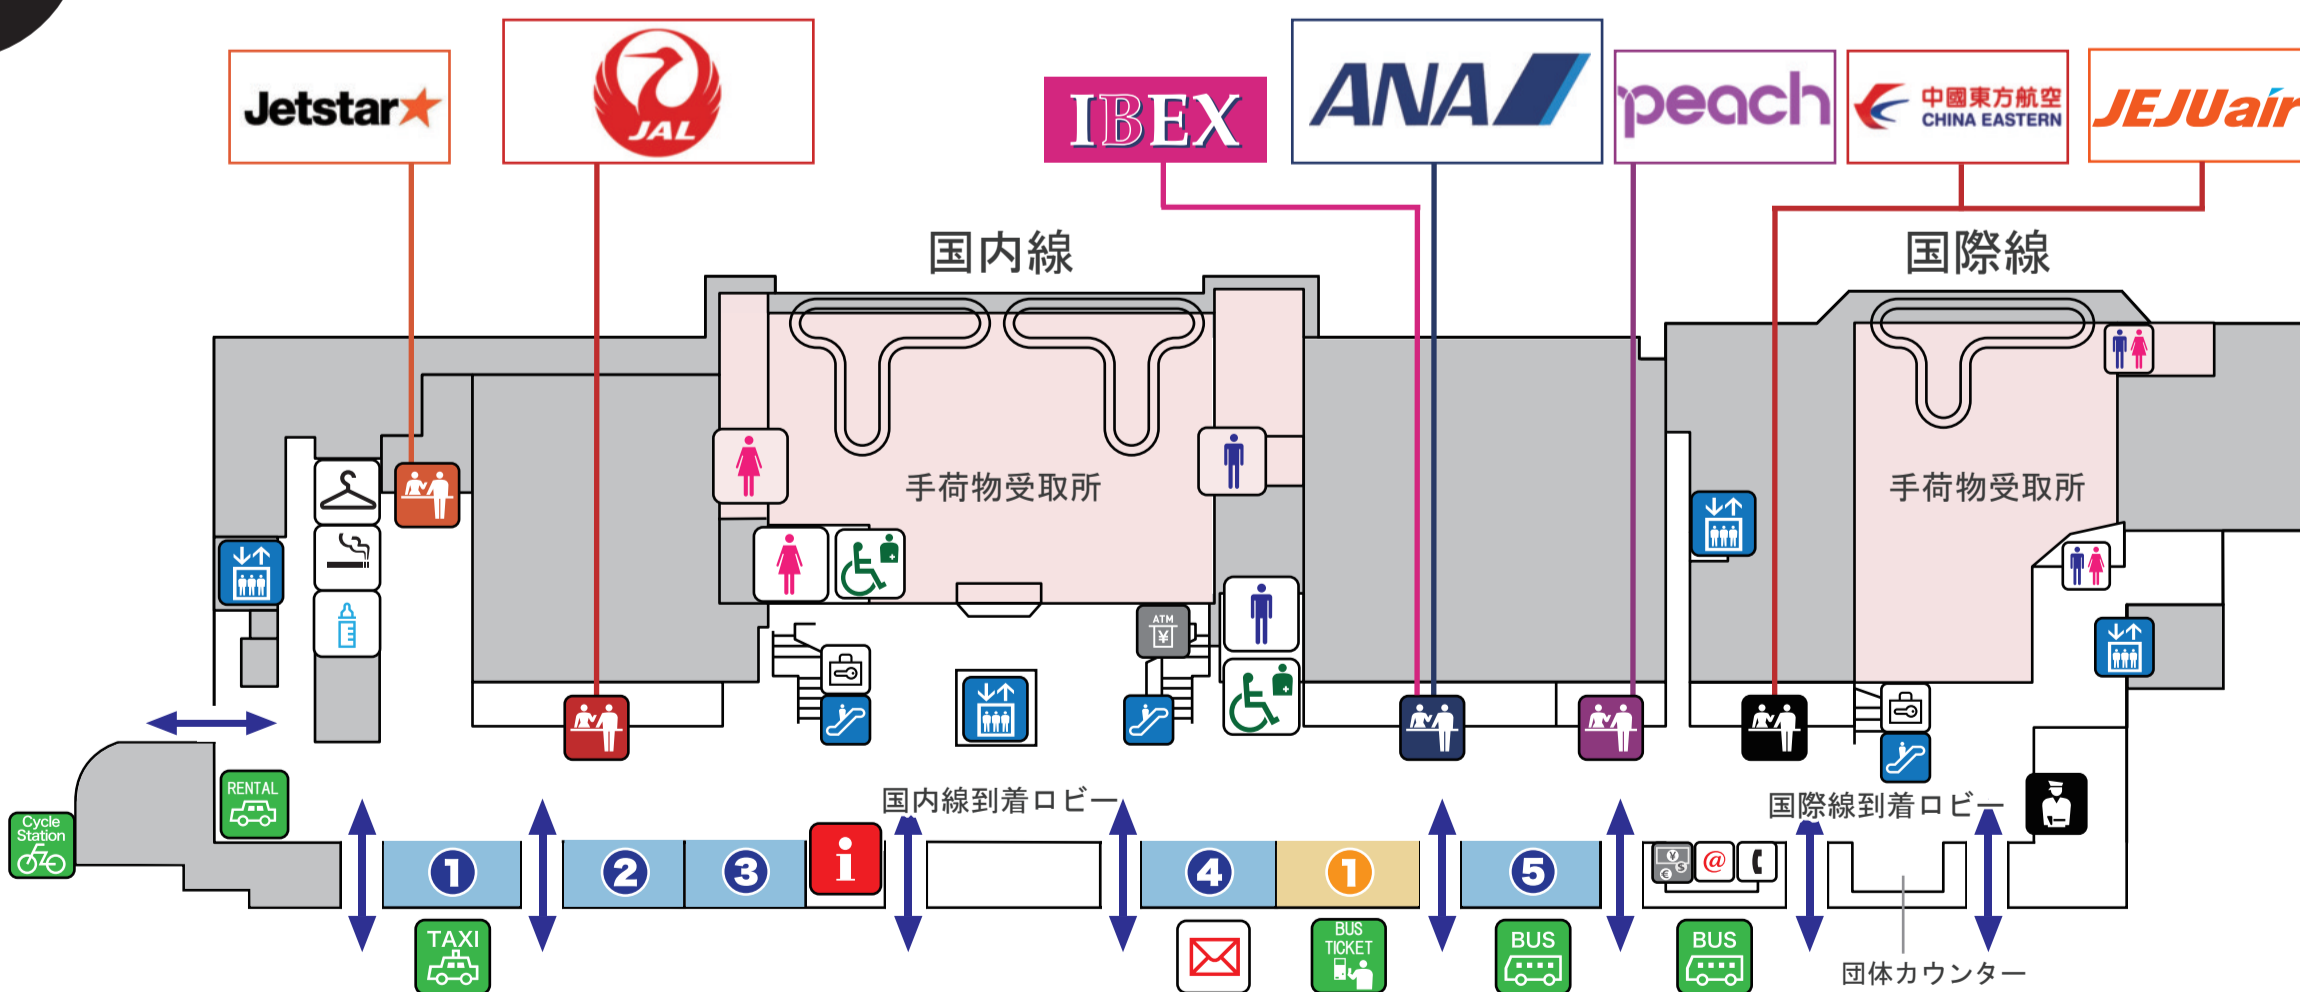

3F 送迎デッキ Observation Deck

2F 出発ロビー Departure Lobby

グルメゾーン・ショッピングゾーン Restaurants & Shops

1F 到着ロビー・チケットカウンター Arrival Lobby Ticket Counter

レストラン

1 CHEF'S KITCHEN 2 カフェ・ノポール 3 工事中 4 鯛めし かどや 5 すし処

ゲート内 喫茶・軽食・土産品

1 BLUE SKY ゲート店 2 ANA FESTA ゲート店

ショッピング

1 いよてつショップ 2 ANA FESTA ロビー店 3 BLUE SKY ロビー店 4 ヴァンヴェール ショップ 5 工事中

ゲート内 免税品・土産品

3 免税売店

ショッピング

1 じゃこ天実演販売 えひめ柑橘コーナー 2 じゃこ天実演販売 えひめ柑橘コーナー 3 今治タオル エアポートストア 4 OrangeBAR 5 ファミリーマート 松山空港店

グルメ

1 うどん処 マドンナ亭