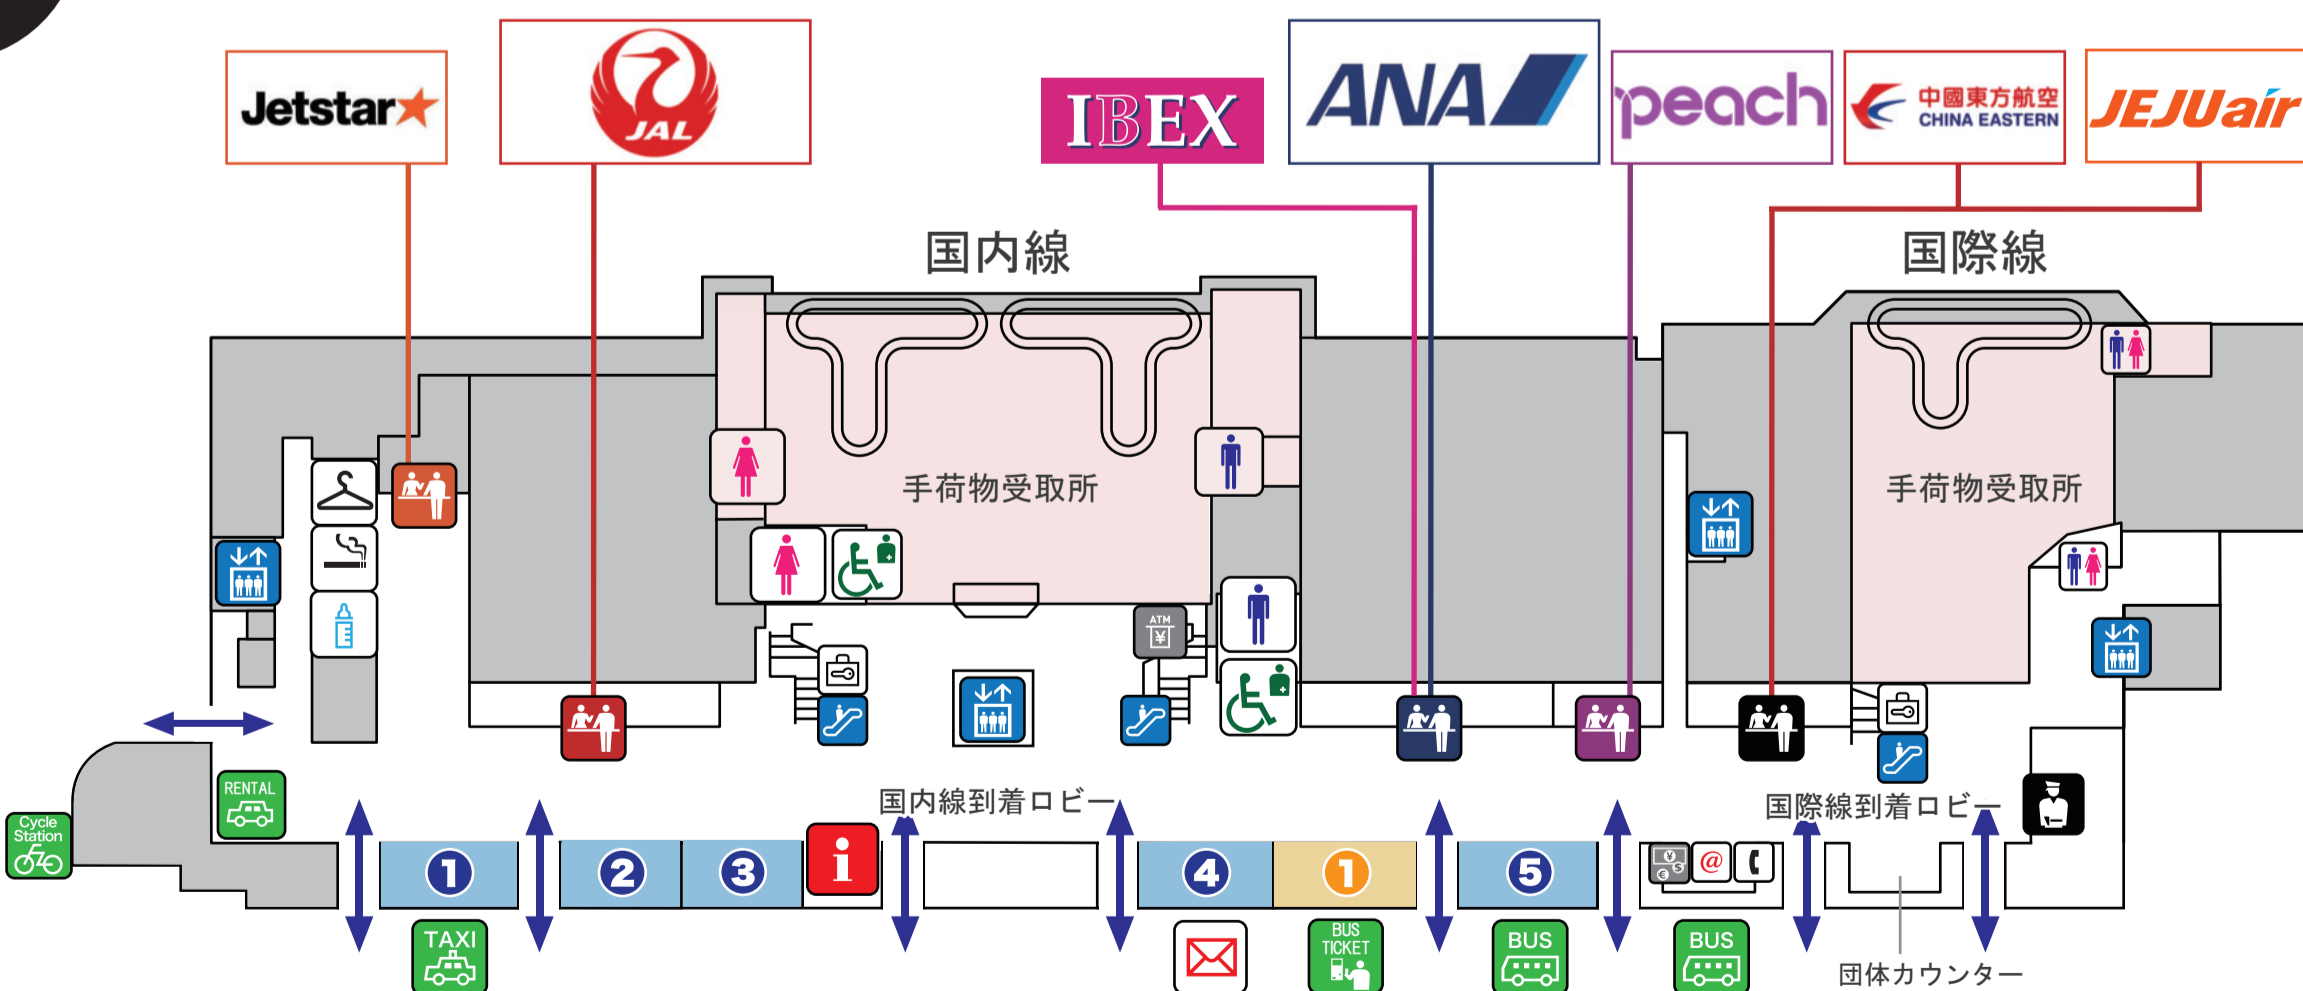

3F 送迎デッキ Observation Deck

i インフォメーション
Information Center

♂♀ お手洗い
Toilets

♿ 多目的トイレ
Multipurpose Toilets

🍼 授乳室
Nursery

↑ エレベーター
Elevator

👉 エスカレーター
Escalator

2F 出発ロビー グルメゾーン・ショッピングゾーン Departure Lobby Restaurants & Shops

BUS バスのりば
Bus Stop

BUS TICKET バス券売機
Bus Ticket

TAXI タクシーのりば
Taxi Stand

RENTAL レンタカー受付
Car Rental

Cycle Station サイクルステーション
Cycle Station

¥/\$ 外貨両替機
Exchange

ATM キャッシュコーナー
Cash Service

✉ 郵便ポスト
Post

@ インターネットコーナー
Internet Corner

☎ 国際公衆電話
International public telephone

👕 更衣室
Changing Rooms

👛 コインロッカー
Coin locker

🚬 喫煙室
Smoking Rooms

🧳 手荷物検査場
Baggage inspection field

👤 チェックインカウンター
Check-in counter

👮 派出所
Police Box

1F 到着ロビー・チケットカウンター Arrival Lobby Ticket Counter

ショッピング

グルメ

レストラン

ゲート内 喫茶・軽食・土産品

ショッピング

ゲート内 免税品・土産品