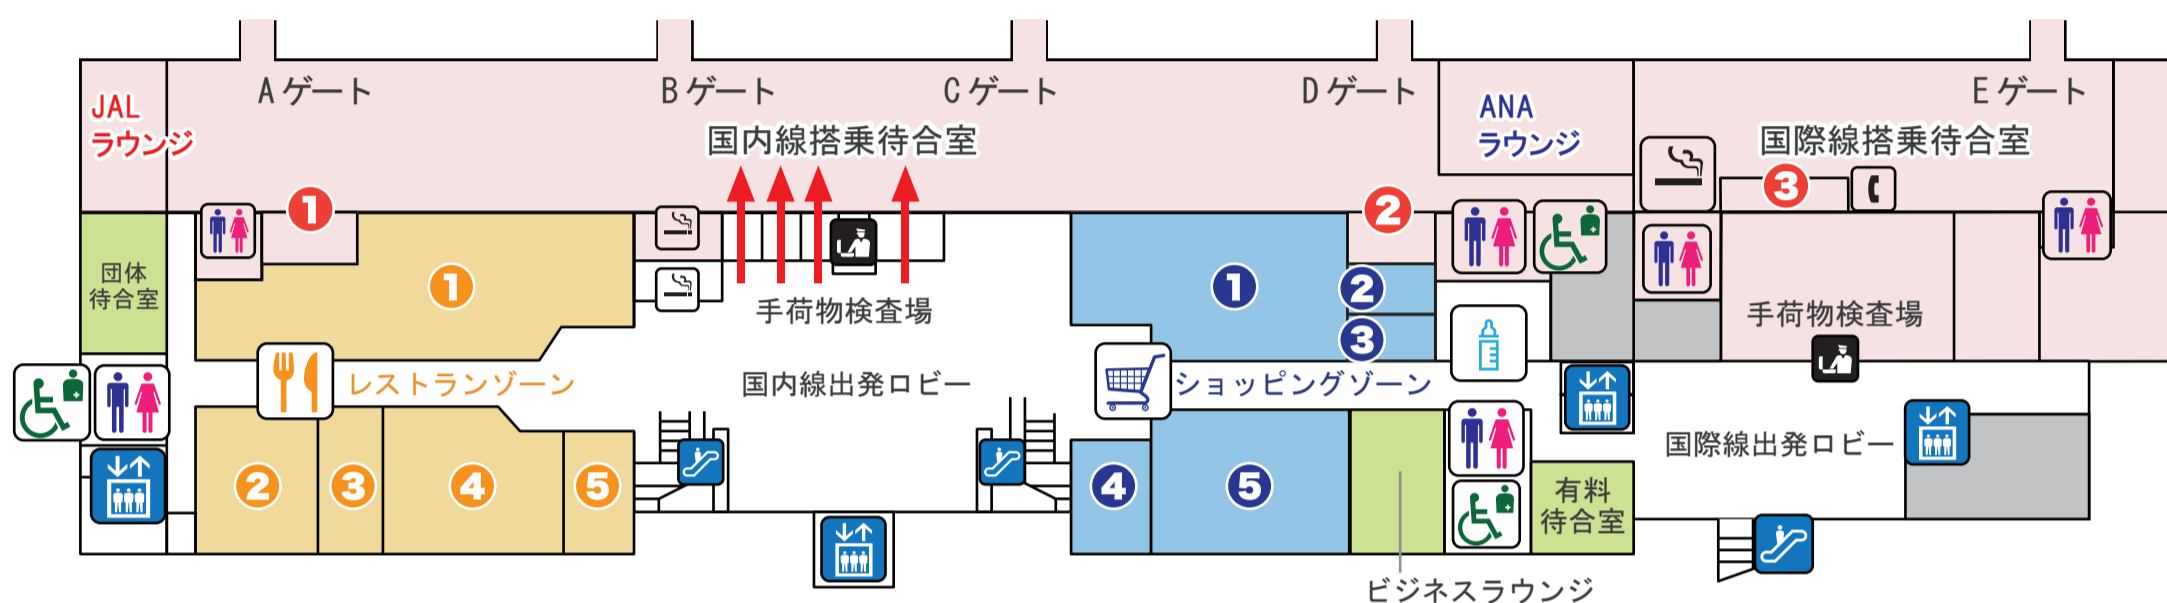

3F 送迎デッキ Observation Deck

2F 出発ロビー Departure Lobby

グルメゾーン・ショッピングゾーン Restaurants & Shops

1F 到着ロビー・チケットカウンター Arrival Lobby Ticket Counter

レストラン

1 CHEF'S KITCHEN 2 カフェ・ノポール 3 工事中 4 鯛めし かどや 5 すし処

ゲート内 喫茶・軽食・土産品

1 BLUE SKY ゲート店 2 ANA FESTA ゲート店

ショッピング

1 いよてつショップ 2 ANA FESTA ロビー店 3 BLUE SKY ロビー店 4 ヴァンヴェール ショップ 5 工事中

ゲート内 免税品・土産品

3 免税売店

ショッピング

1 じゃこ天実演販売 えひめ柑橘コーナー 2 じゃこ天実演販売 えひめ柑橘コーナー 3 今治タオル エアポートストア 4 OrangeBAR 5 ファミリーマート 松山空港店

グルメ

1 うどん処 マドンナ亭