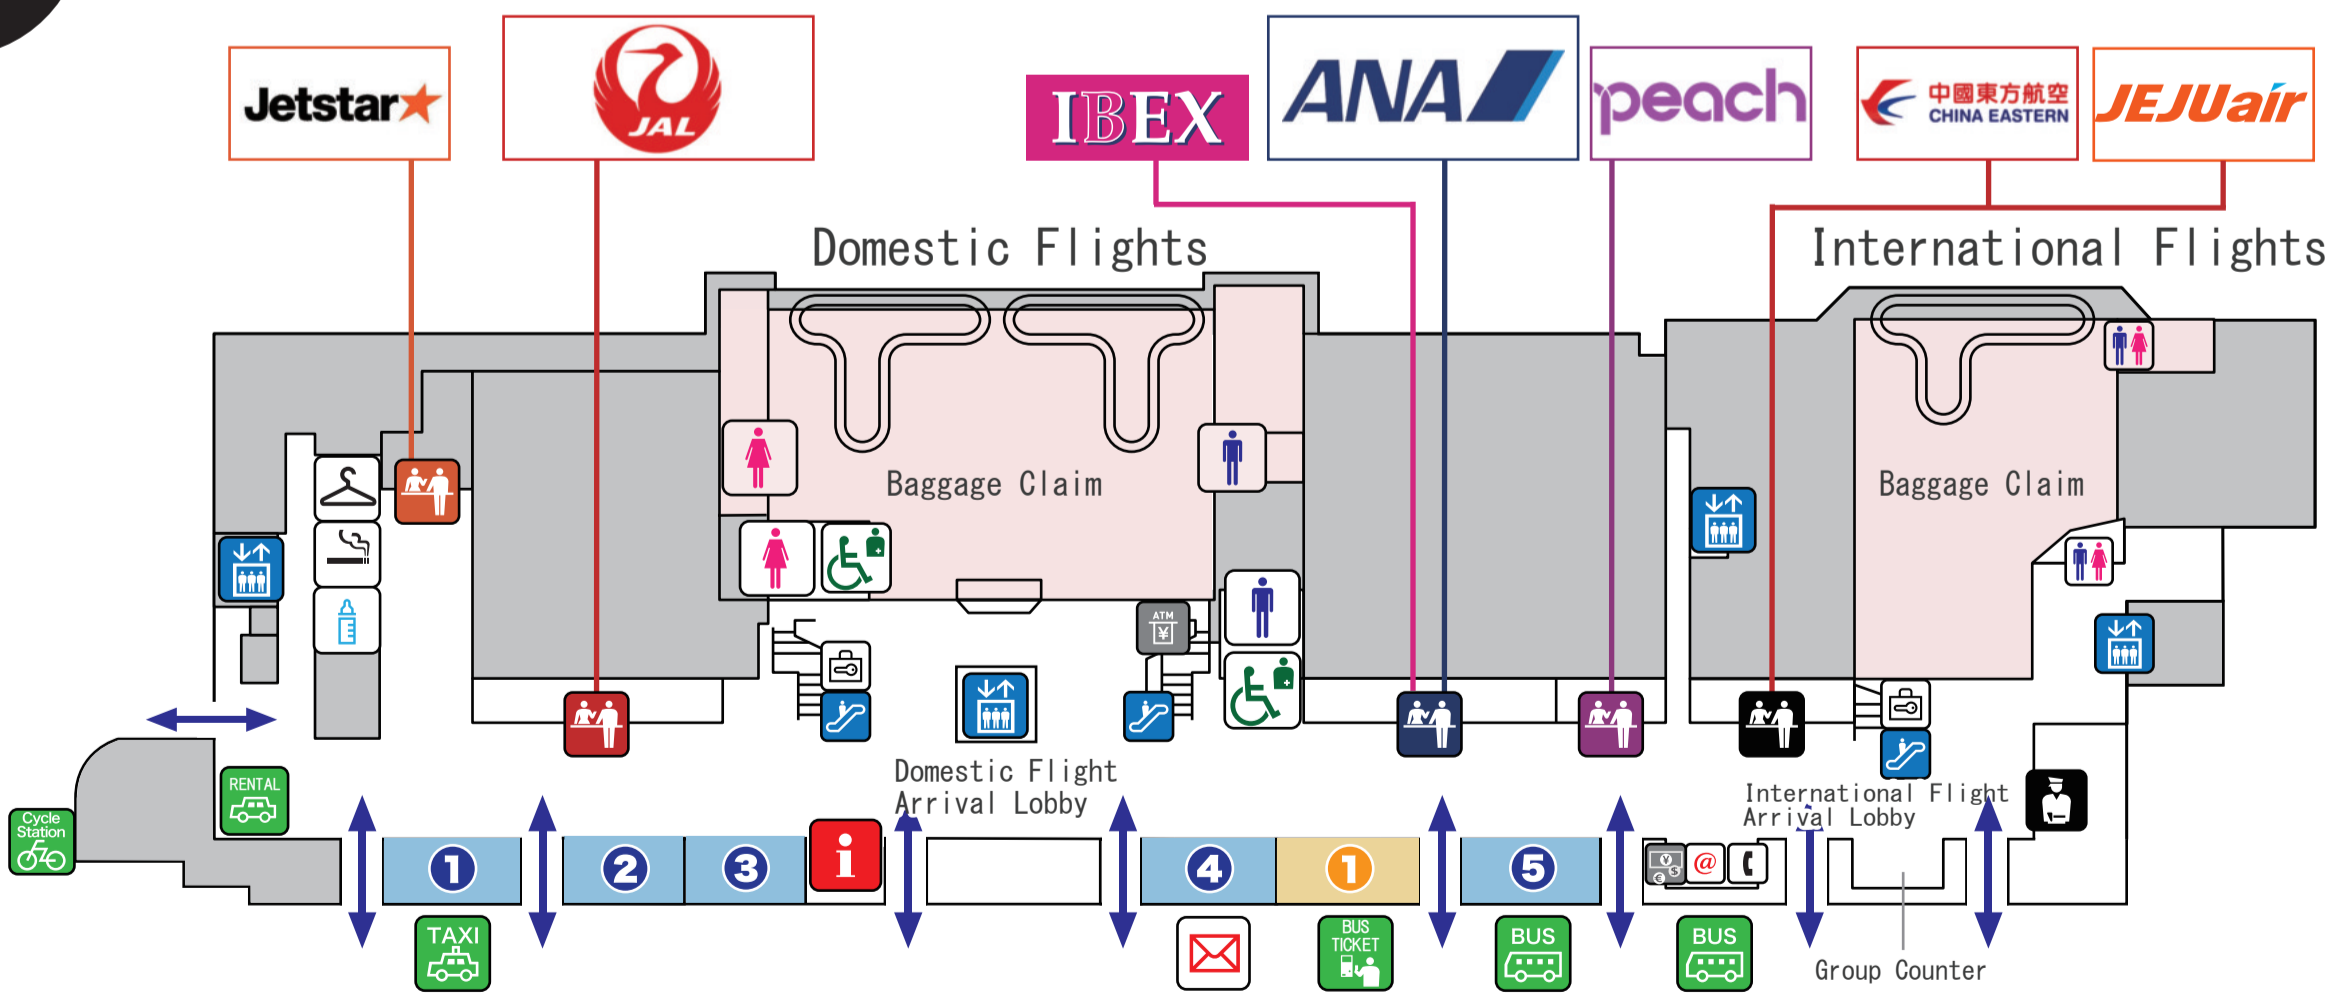

3F Observation Deck

- General Information Center
インフォメーション
- Restrooms
お手洗い
- Multipurpose Restroom
多目的トイレ
- Nursing Room
授乳室
- Elevator
エレベーター

2F Departure Lobby Gourmet Zone - Shopping Zone

- Escalator
エスカレーター
- Bus Terminal
バス乗り場
- Bus Ticket Vending Machine
バス券売機
- Taxi Stand
タクシー乗り場

1 BLUE SKY

2 ANA FESTA

Shopping

1 IYOTETSU SHOP

2 ANA FESTA

3 BLUE SKY

4 VENT VERT

Duty-free Shop/Souvenir Shop within Gate

3 Duty-free Shop

- Car Rental Reception
レンタカー受付
- Cycle Station
サイクルステーション
- Foreign Exchange
外貨両替機
- ATM
キャッシュコーナー

1F Arrival Lobby - Ticket Counter

Shopping

1 JAKOTEN EHIME ORANGE Shop

2 JAKOTEN EHIME ORANGE Shop

3 Imabari Towel Matsuyama Airport Store

4 OrangeBAR

5 FamilyMart

Gourmet

1 MADONNA TEI

- Mailbox
郵便ポスト
- Internet Area
インターネットコーナー
- International Telephone
国際公衆電話
- Dressing Room
更衣室
- Coin Locker
コインロッカー
- Smoking Room
喫煙室
- Baggage Inspection Area
手荷物検査場
- Check-in Counter
チェックインカウンター
- Police Box
派出所