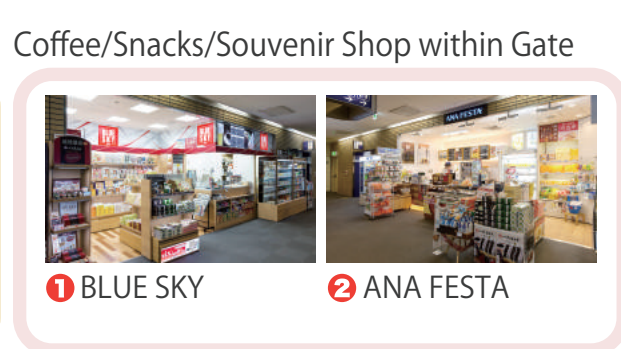

3F Observation Deck

- General Information Center
インフォメーション
- Restrooms
お手洗い
- Multipurpose Restroom
多目的トイレ
- Nursing Room
授乳室
- Elevator
エレベーター

2F Departure Lobby Gourmet Zone - Shopping Zone

- Escalator
エスカレーター
- Bus Terminal
バス乗り場
- Bus Ticket Vending Machine
バス券売機
- Taxi Stand
タクシー乗り場

- Car Rental Reception
レンタカー受付
- Cycle Station
サイクルステーション
- Foreign Exchange
外貨両替所
- ATM
キャッシュコーナー

1F Arrival Lobby - Ticket Counter

- Mailbox
郵便ポスト
- Internet Area
インターネットコーナー
- International Telephone
国際公衆電話
- Dressing Room
更衣室
- Coin Locker
コインロッカー
- Smoking Room
喫煙室
- Baggage Inspection Area
手荷物検査場
- Check-in Counter
チェックインカウンター
- Police Box
派出所