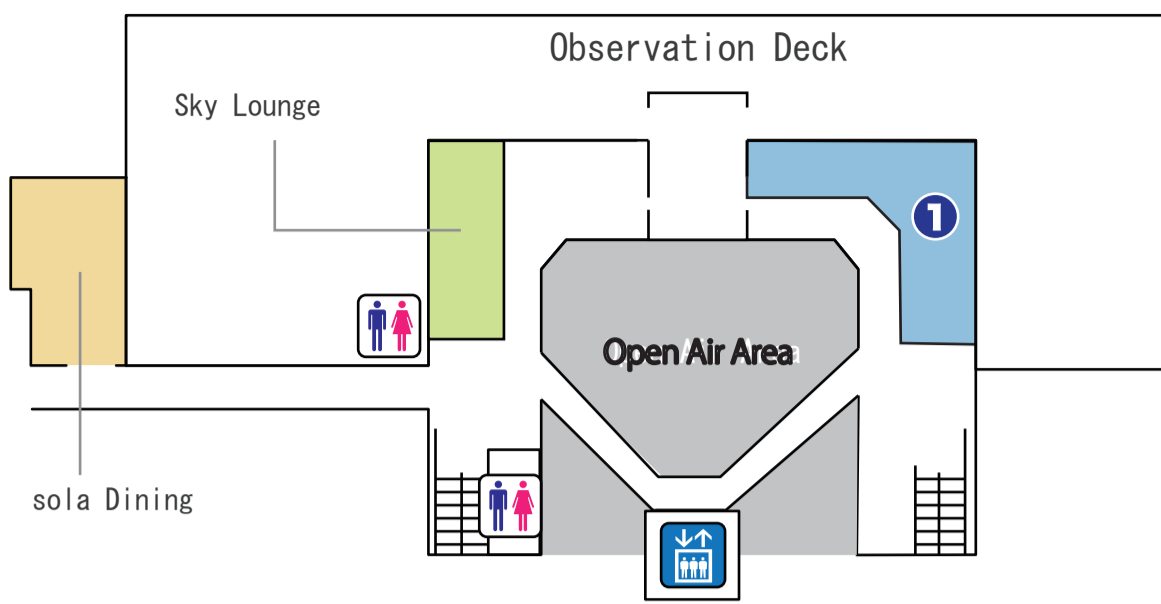

3F Observation Deck

- General Information Center
インフォメーション
- Restrooms
お手洗い
- Multipurpose Restroom
多目的トイレ
- Nursing Room
授乳室
- Elevator
エレベーター

2F Departure Lobby Gourmet Zone - Shopping Zone

- Escalator
エスカレーター
- Bus Terminal
バス乗り場
- Bus Ticket Vending Machine
バス券売機
- Taxi Stand
タクシー乗り場

3 Imabari Towel Matsuyama Airport Store

4 OrangeBAR

5 FamilyMart

Gourmet

1 MADONNA TEI

- Mailbox
郵便ポスト
- Internet Area
インターネットコーナー
- International Telephone
国際公衆電話
- Dressing Room
更衣室
- Coin Locker
コインロッカー
- Smoking Room
喫煙室
- Baggage Inspection Area
手荷物検査場
- Check-in Counter
チェックインカウンター
- Police Box
派出所