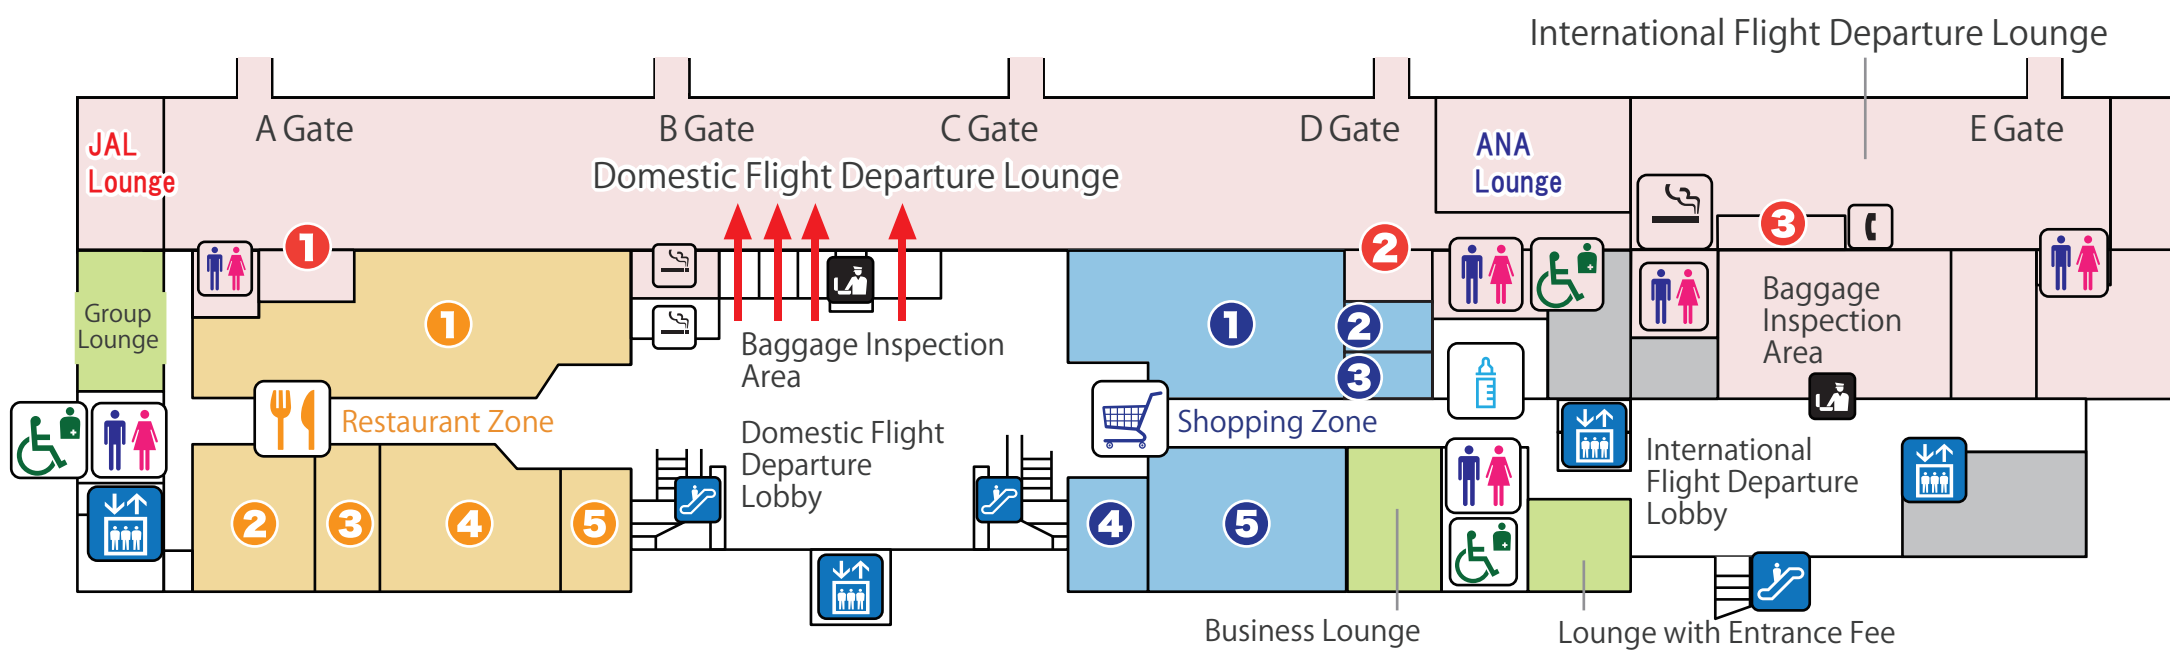

3F Observation Deck

- General Information Center
インフォメーション
- Restrooms
お手洗い
- Multipurpose Restroom
多目的トイレ
- Nursing Room
授乳室
- Elevator
エレベーター

2F Departure Lobby Gourmet Zone - Shopping Zone

- Escalator
エスカレーター
- Bus Terminal
バス乗り場
- Bus Ticket Vending Machine
バス券売機
- Taxi Stand
タクシー乗り場

- Car Rental Reception
レンタカー受付
- Cycle Station
サイクルステーション
- Foreign Exchange
外貨両替所
- ATM
キャッシュコーナー

1F Arrival Lobby - Ticket Counter

- Mailbox
郵便ポスト
- Internet Area
インターネットコーナー
- International Telephone
国際公衆電話
- Dressing Room
更衣室
- Coin Locker
コインロッカー
- Smoking Room
喫煙室
- Baggage Inspection Area
手荷物検査場
- Check-in Counter
チェックインカウンター
- Police Box
派出所