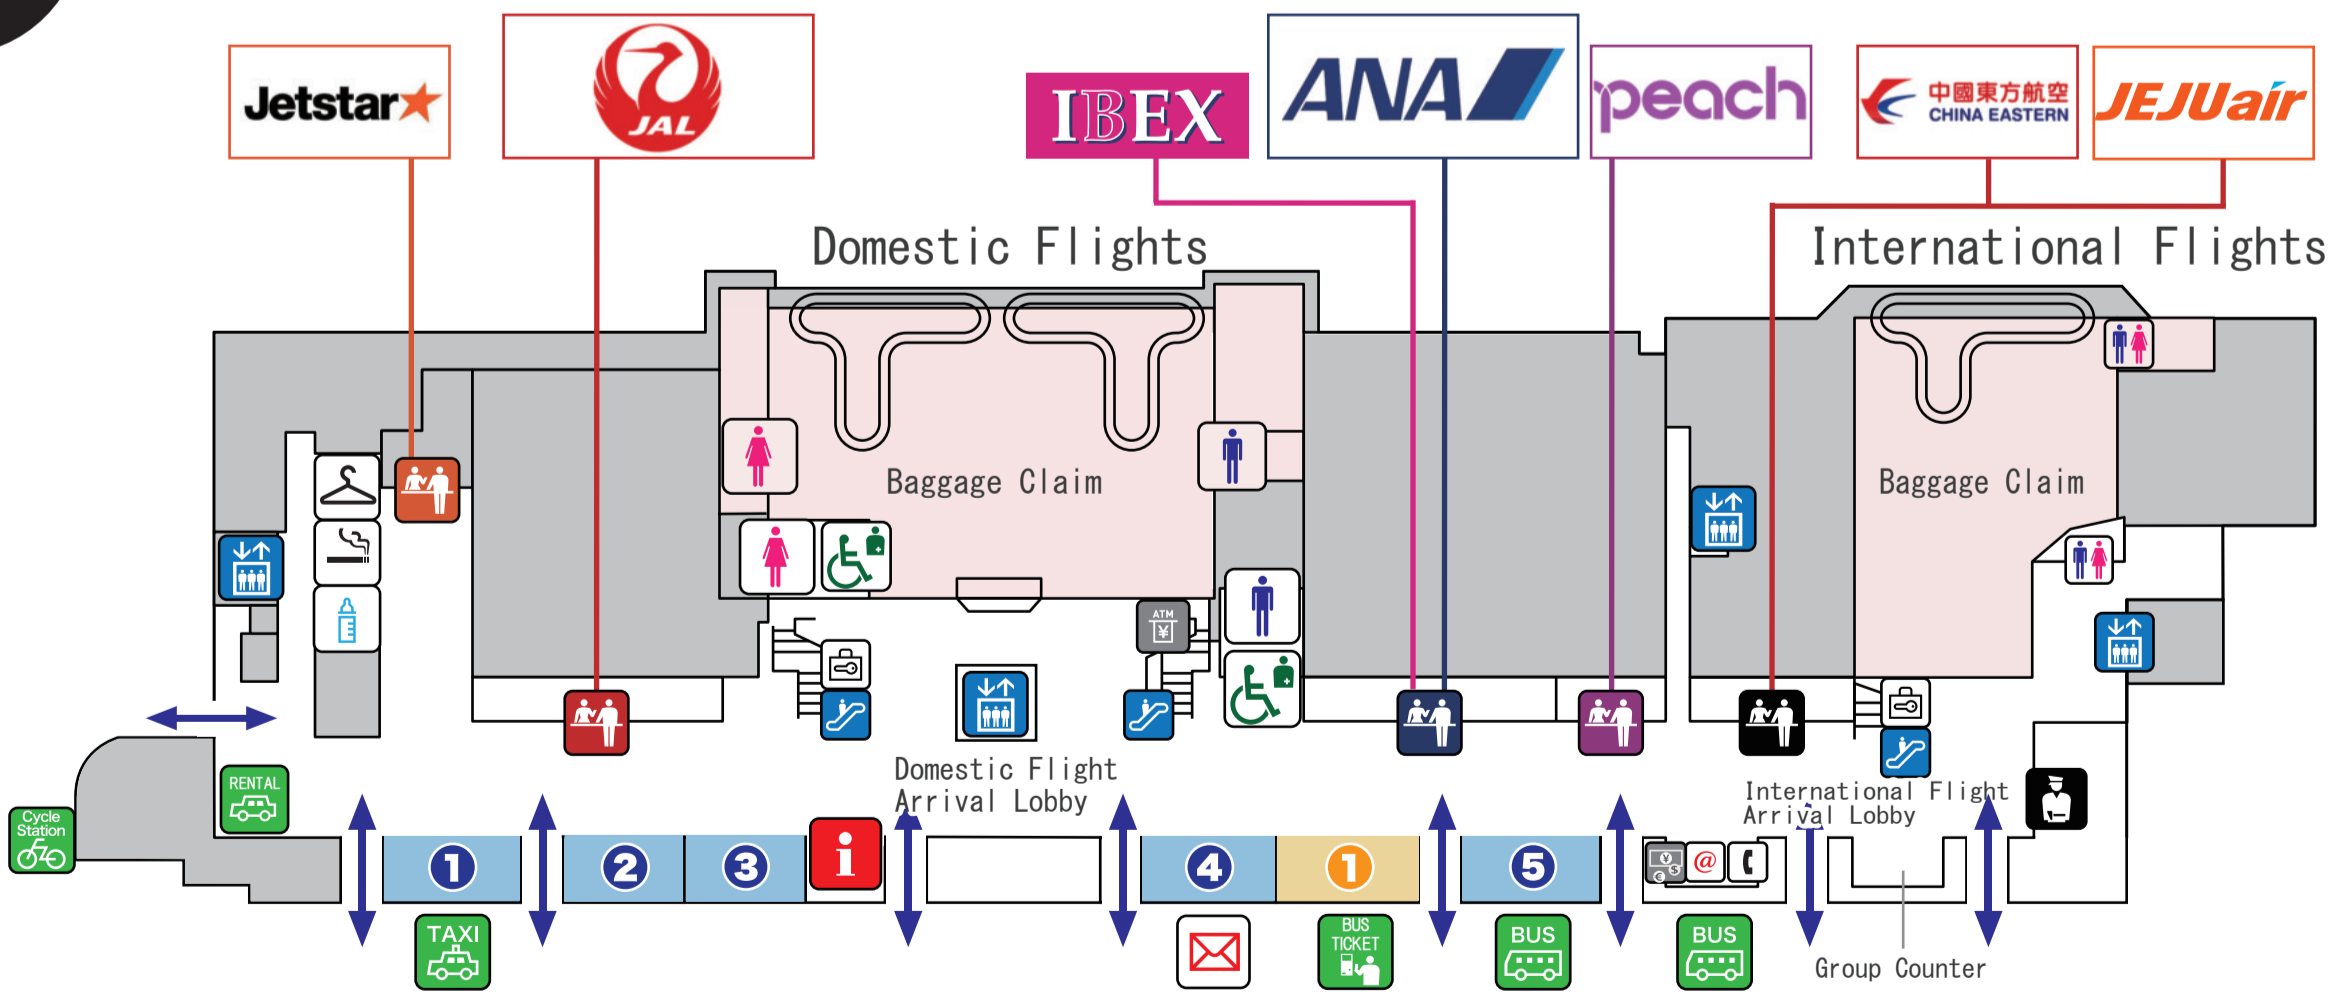

3F Observation Deck

- General Information Center
インフォメーション
- Restrooms
お手洗い
- Multipurpose Restroom
多目的トイレ
- Nursing Room
授乳室
- Elevator
エレベーター

2F Departure Lobby Gourmet Zone - Shopping Zone

- Escalator
エスカレーター
- Bus Terminal
バス乗り場
- Bus Ticket Vending Machine
バス券売機
- Taxi Stand
タクシー乗り場

1 BLUE SKY	2 ANA FESTA
------------	-------------

Shopping

1 IYOTETSU SHOP	2 ANA FESTA	3 BLUE SKY	4 VENT VERT	5 under construction
-----------------	-------------	------------	-------------	----------------------

Duty-free Shop/Souvenir Shop within Gate

3 Duty-free Shop

- Car Rental Reception
レンタカー受付
- Cycle Station
サイクルステーション
- Foreign Exchange
外貨両替機
- ATM
キャッシュコーナー

1F Arrival Lobby - Ticket Counter

Shopping

1 JAKOTEN EHIME ORANGE Shop	2 JAKOTEN EHIME ORANGE Shop	3 Imabari Towel Matsuyama Airport Store	4 OrangeBAR	5 FamilyMart
-----------------------------	-----------------------------	---	-------------	--------------

Gourmet

1 MADONNA TEI

- Mailbox
郵便ポスト
- Internet Area
インターネットコーナー
- International Telephone
国際公衆電話
- Dressing Room
更衣室
- Coin Locker
コインロッカー
- Smoking Room
喫煙室
- Baggage Inspection Area
手荷物検査場
- Check-in Counter
チェックインカウンター
- Police Box
派出所