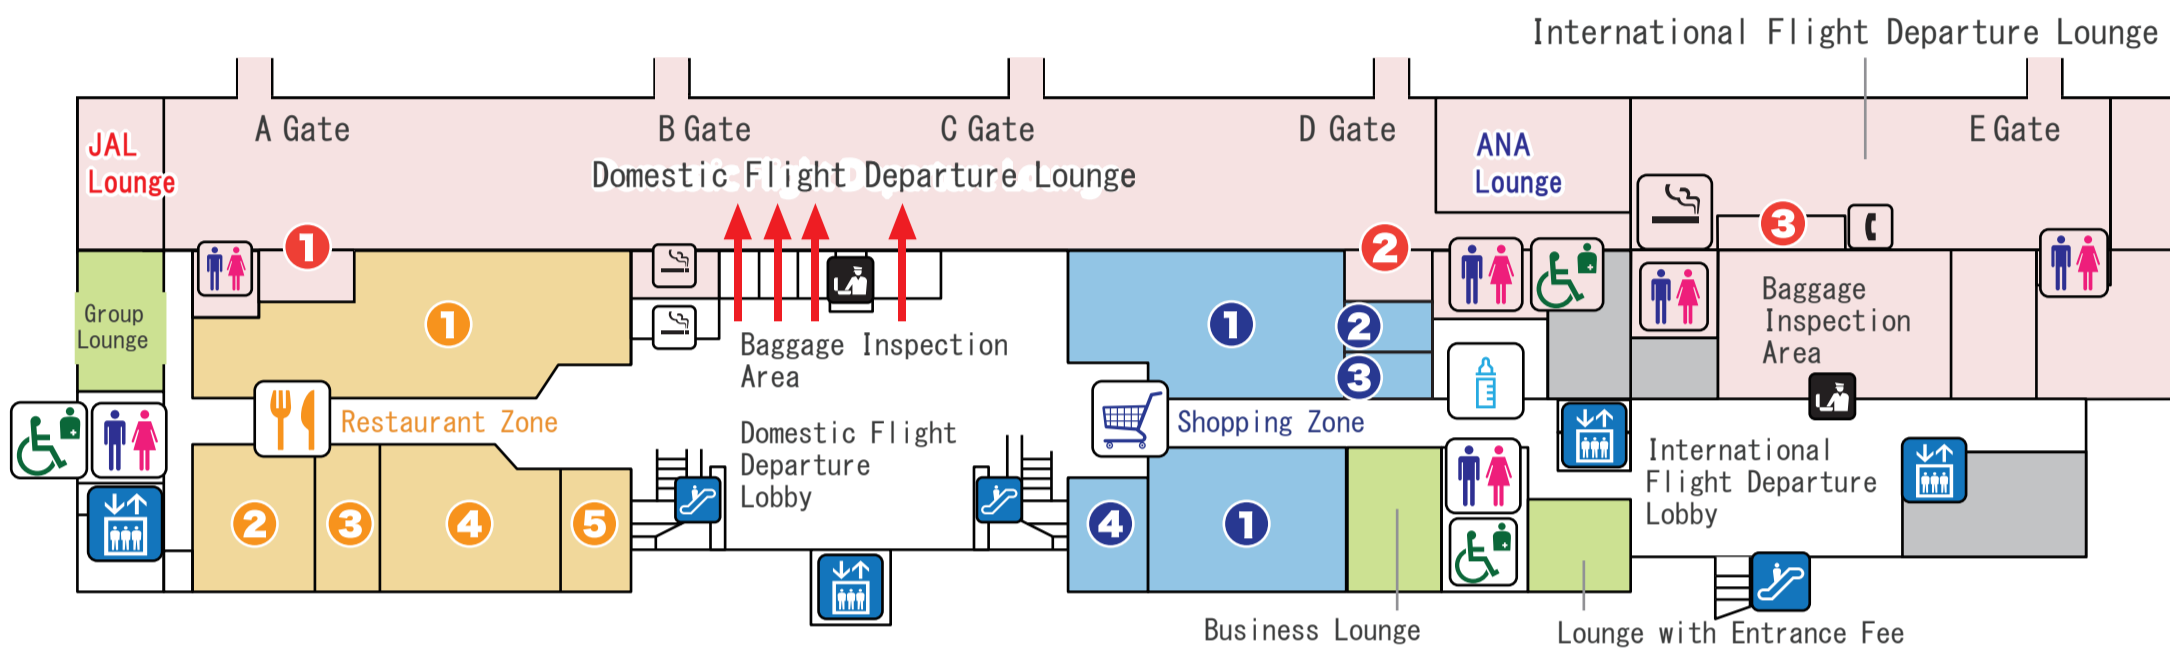

3F Observation Deck

- General Information Center
インフォメーション
- Restrooms
お手洗い
- Multipurpose Restroom
多目的トイレ
- Nursing Room
授乳室
- Elevator
エレベーター

2F Departure Lobby Gourmet Zone - Shopping Zone

- Escalator
エスカレーター
- Bus Terminal
バス乗り場
- Bus Ticket Vending Machine
バス券売機
- Taxi Stand
タクシー乗り場

1 BLUE SKY

2 ANA FESTA

Shopping

1 IYOTETSU SHOP

2 ANA FESTA

3 BLUE SKY

4 VENT VERT

Duty-free Shop/Souvenir Shop within Gate

3 Duty-free Shop

- Car Rental Reception
レンタカー受付
- Cycle Station
サイクルステーション
- Foreign Exchange
外貨両替機
- ATM
キャッシュコーナー

1F Arrival Lobby - Ticket Counter

Shopping

1 JAKOTEN EHIME ORANGE Shop

2 JAKOTEN EHIME ORANGE Shop

3 Imabari Towel Matsuyama Airport Store

4 OrangeBAR

5 FamilyMart

Gourmet

1 MADONNA TEI

- Mailbox
郵便ポスト
- Internet Area
インターネットコーナー
- International Telephone
国際公衆電話
- Dressing Room
更衣室
- Coin Locker
コインロッカー
- Smoking Room
喫煙室
- Baggage Inspection Area
手荷物検査場
- Check-in Counter
チェックインカウンター
- Police Box
派出所