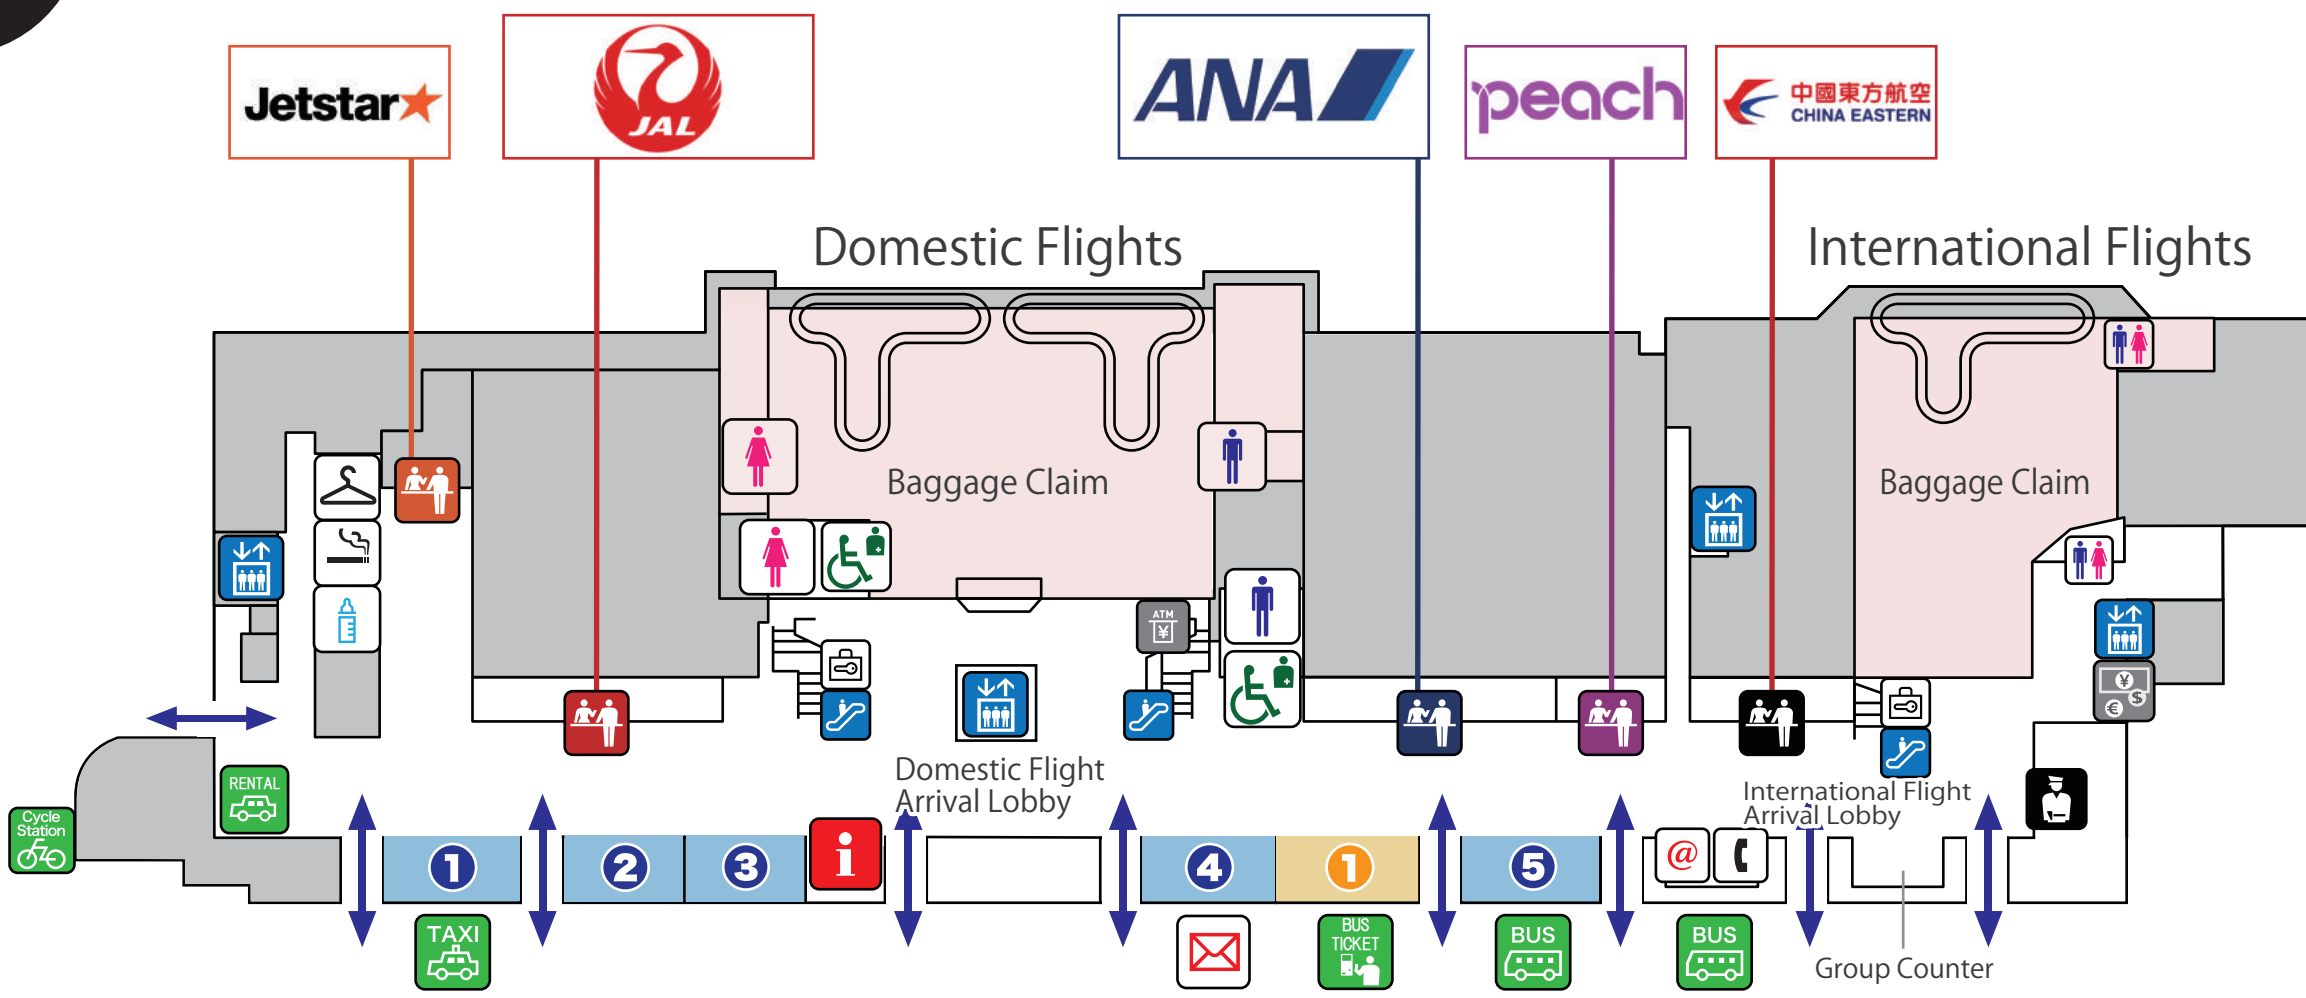

3F Observation Deck

- General Information Center
インフォメーション
- Restrooms
お手洗い
- Multipurpose Restroom
多目的トイレ
- Nursing Room
授乳室
- Elevator
エレベーター

2F Departure Lobby Gourmet Zone - Shopping Zone

- Escalator
エスカレーター
- Bus Terminal
バス乗り場
- Bus Ticket Vending Machine
バス券売機
- Taxi Stand
タクシー乗り場

- Car Rental Reception
レンタカー受付
- Cycle Station
サイクルステーション
- Foreign Exchange
外貨両替所
- ATM
キャッシュコーナー

1F Arrival Lobby - Ticket Counter

- Mailbox
郵便ポスト
- Internet Area
インターネットコーナー
- International Telephone
国際公衆電話
- Dressing Room
更衣室
- Coin Locker
コインロッカー
- Smoking Room
喫煙室
- Baggage Inspection Area
手荷物検査場
- Check-in Counter
チェックインカウンター
- Police Box
派出所