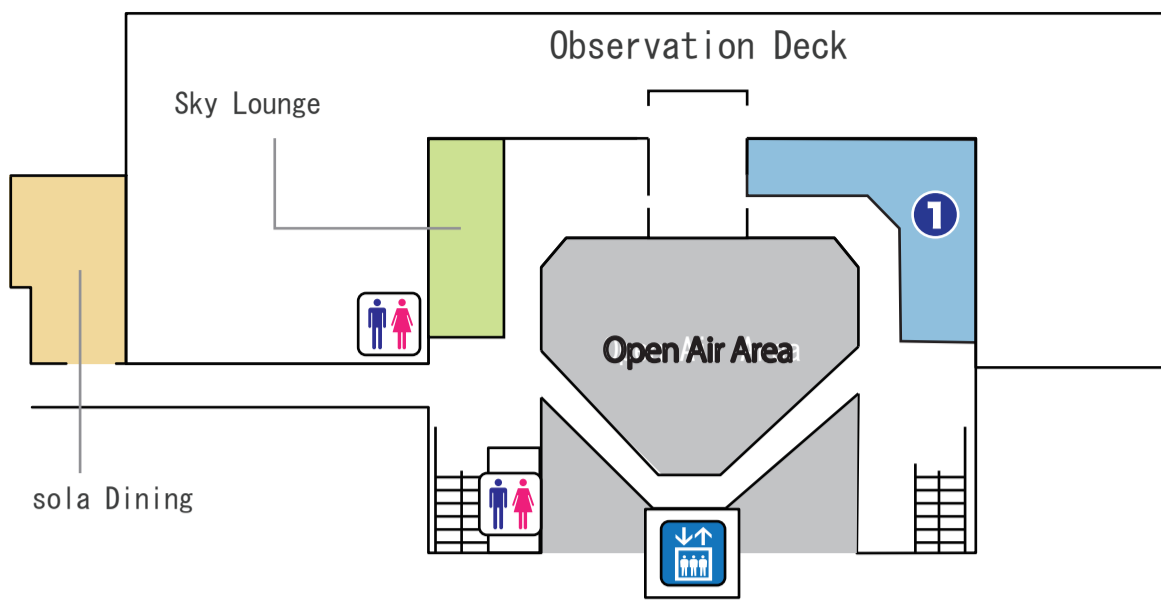

3F Observation Deck

- General Information Center
インフォメーション
- Restrooms
お手洗い
- Multipurpose Restroom
多目的トイレ
- Nursing Room
授乳室
- Elevator
エレベーター

2F Departure Lobby Gourmet Zone - Shopping Zone

- Escalator
エスカレーター
- Bus Terminal
バス乗り場
- Bus Ticket Vending Machine
バス券売機
- Taxi Stand
タクシー乗り場

Gourmet

1 MADONNA TEI

- Mailbox
郵便ポスト
- Internet Area
インターネットコーナー
- International Telephone
国際公衆電話
- Dressing Room
更衣室
- Coin Locker
コインロッカー
- Smoking Room
喫煙室
- Baggage Inspection Area
手荷物検査場
- Check-in Counter
チェックインカウンター
- Police Box
派出所