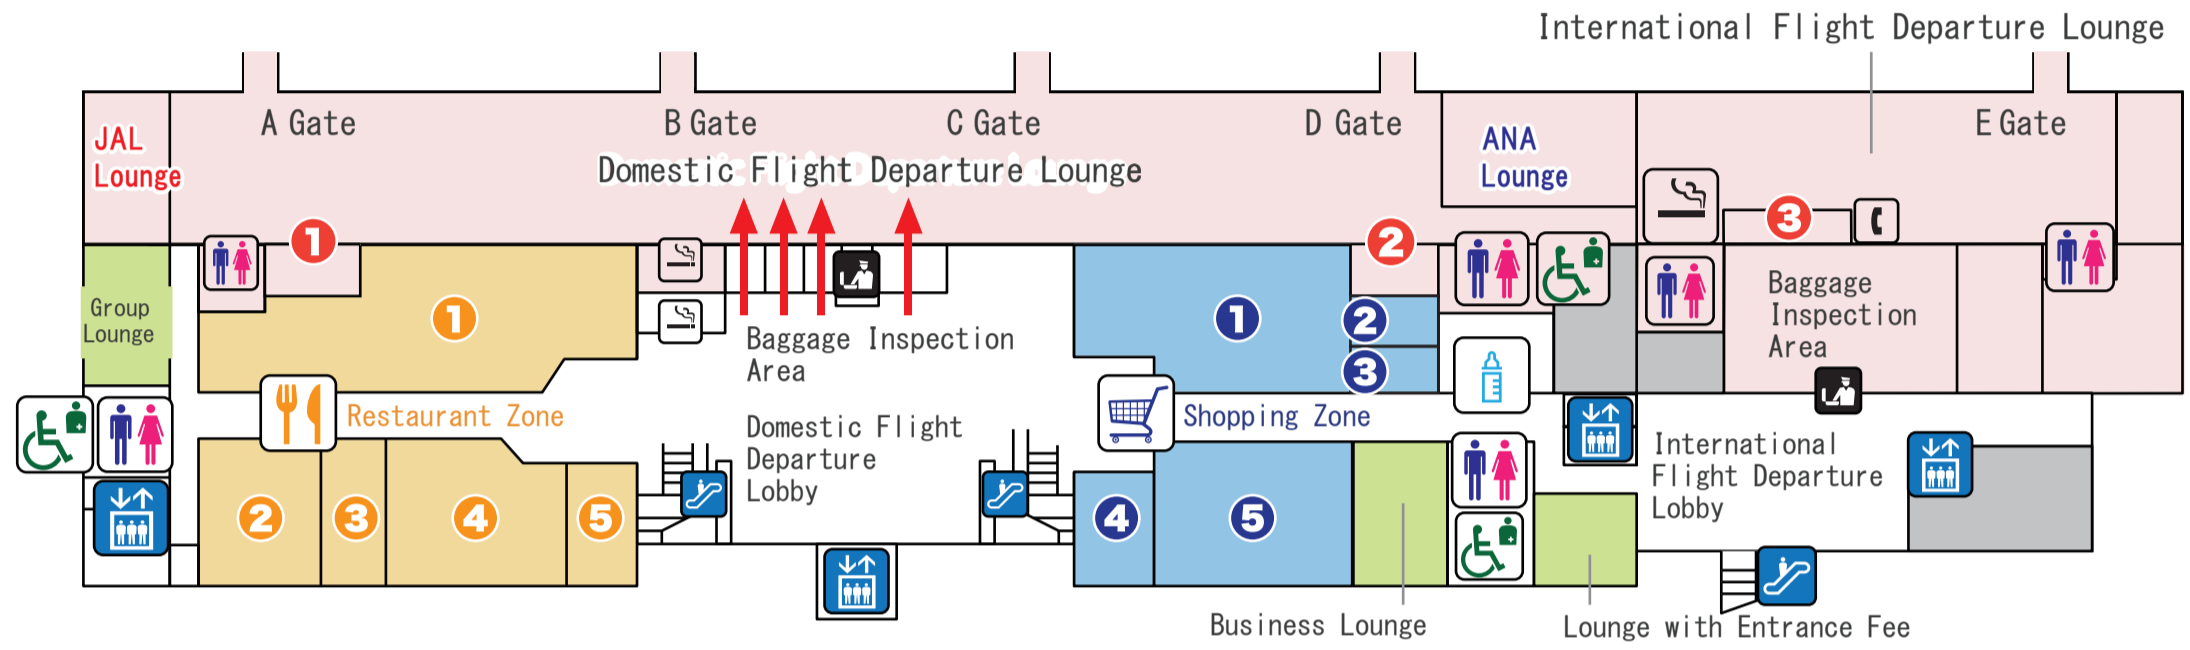

3F Observation Deck

- General Information Center
インフォメーション
- Restrooms
お手洗い
- Multipurpose Restroom
多目的トイレ
- Nursing Room
授乳室
- Elevator
エレベーター

2F Departure Lobby Gourmet Zone - Shopping Zone

- Escalator
エスカレーター
- Bus Terminal
バス乗り場
- Bus Ticket Vending Machine
バス券売機
- Taxi Stand
タクシー乗り場

Restaurant

1 CHEF'S KITCHEN	2 cafe NOBALL	3 under construction	4 TAIMESHI KADOYA	5 SUSHI DOKORO
------------------	---------------	----------------------	-------------------	----------------

Coffee/Snacks/Souvenir Shop within Gate

Duty-free Shop/Souvenir Shop within Gate

3 Duty-free Shop

- Car Rental Reception
レンタカー受付
- Cycle Station
サイクルステーション
- Foreign Exchange
外貨両替機
- ATM
キャッシュコーナー

1F Arrival Lobby - Ticket Counter

Shopping

1 JAKOTEN EHIME ORANGE Shop	2 JAKOTEN EHIME ORANGE Shop	3 Imabari Towel Matsuyama Airport Store	4 OrangeBAR	5 FamilyMart
-----------------------------	-----------------------------	---	-------------	--------------

Gourmet

1 MADONNA TEI

- Mailbox
郵便ポスト
- Internet Area
インターネットコーナー
- International Telephone
国際公衆電話
- Dressing Room
更衣室
- Coin Locker
コインロッカー
- Smoking Room
喫煙室
- Baggage Inspection Area
手荷物検査場
- Check-in Counter
チェックインカウンター
- Police Box
派出所