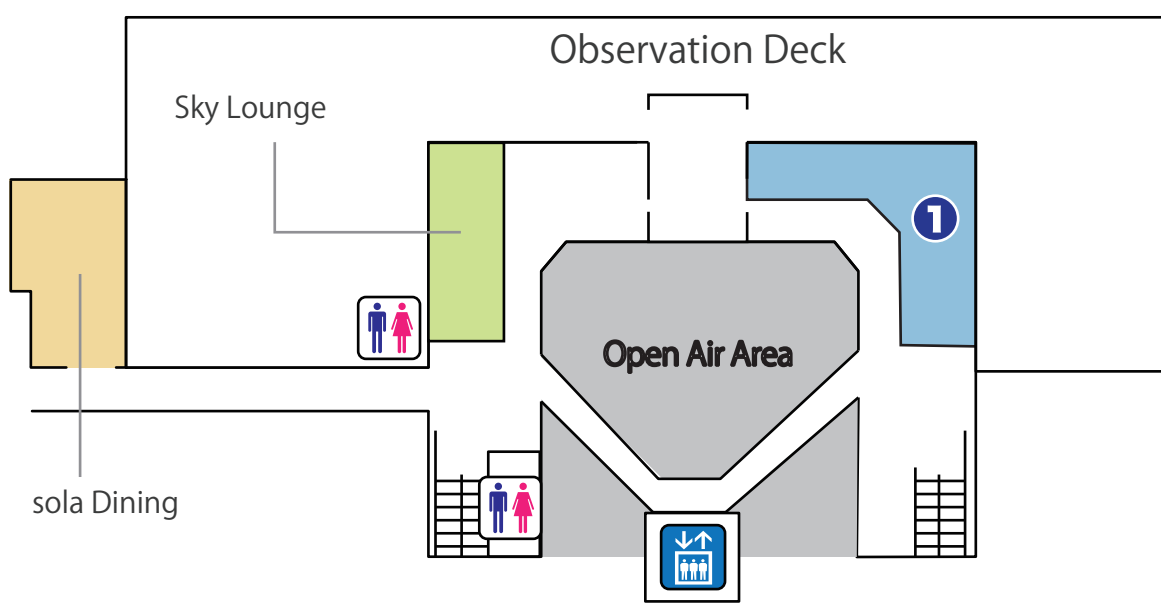

3F Observation Deck

- General Information Center
インフォメーション
- Restrooms
お手洗い
- Multipurpose Restroom
多目的トイレ
- Nursing Room
授乳室
- Elevator
エレベーター

2F Departure Lobby Gourmet Zone - Shopping Zone

- Escalator
エスカレーター
- Bus Terminal
バス乗り場
- Bus Ticket Vending Machine
バス券売機
- Taxi Stand
タクシー乗り場

- Car Rental Reception
レンタカー受付
- Cycle Station
サイクルステーション
- Foreign Exchange
外貨両替所
- ATM
キャッシュコーナー

1F Arrival Lobby - Ticket Counter

- Mailbox
郵便ポスト
- Internet Area
インターネットコーナー
- International Telephone
国際公衆電話
- Dressing Room
更衣室
- Coin Locker
コインロッカー
- Smoking Room
喫煙室
- Baggage Inspection Area
手荷物検査場
- Check-in Counter
チェックインカウンター
- Police Box
派出所