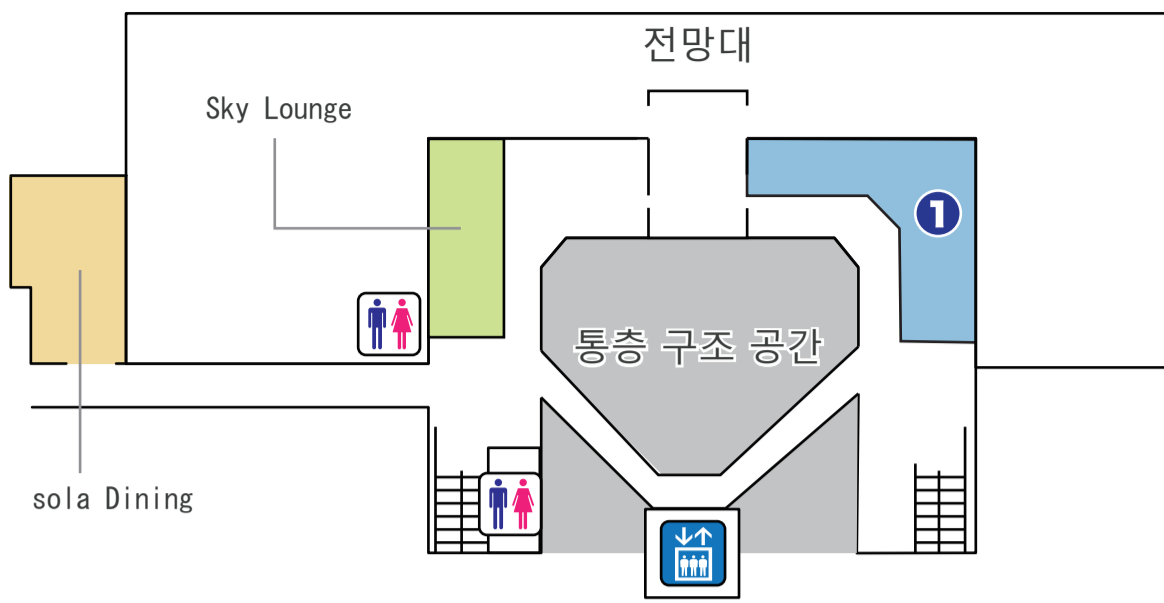

3F 전망대

2F 출발 로비 먹거리 · 쇼핑

먹거리

1 CHEF'S KITCHEN 2 cafe NOBALL 3 under construction 4 TAIMESHI KADOYA 5 SUSHI DOKORO

게이트 내 카페, 경식, 토산품

1 BLUE SKY 2 ANA FESTA

쇼핑

1 IYOTETSU SHOP 2 ANA FESTA 3 BLUE SKY 4 VENT VERT 5 under construction

게이트 내 면세품, 토산품

3 Duty-free Shop

1F 도착 로비 · 티켓 카운터

쇼핑

1 JAKOTEN EHIME ORANGE Shop 2 JAKOTEN EHIME ORANGE Shop 3 Imabari Towel Matsuyama Airport Store 4 OrangeBAR 5 FamilyMart

먹거리

1 MADONNA TEI

- 종합 안내소**
インフォメーション
- 화장실**
お手洗い
- 다목적 화장실**
多目的トイレ
- 수유실**
授乳室
- 엘리베이터**
エレベーター
- 에스칼레이터**
エスカレーター
- 버스 승차장**
バス乗り場
- 버스 매표기**
バス券売機
- 택시 승차장**
タクシー乗り場
- 렌터카 접수**
レンタカー受付
- 사이클 스테이션**
サイクルステーション
- 외화 환전소**
外貨両替機
- ATM 캐시 코너**
キャッシュコーナー
- 우편 포스트**
郵便ポスト
- 인터넷 코너**
インターネットコーナー
- 국제 공중전화**
国際公衆電話
- 탈의실**
更衣室
- 물품 보관함**
コインロッカー
- 흡연실**
喫煙室
- 수화물 검사장**
手荷物検査場
- 체크인 카운터**
チェックインカウンター
- 파출소**
派出所