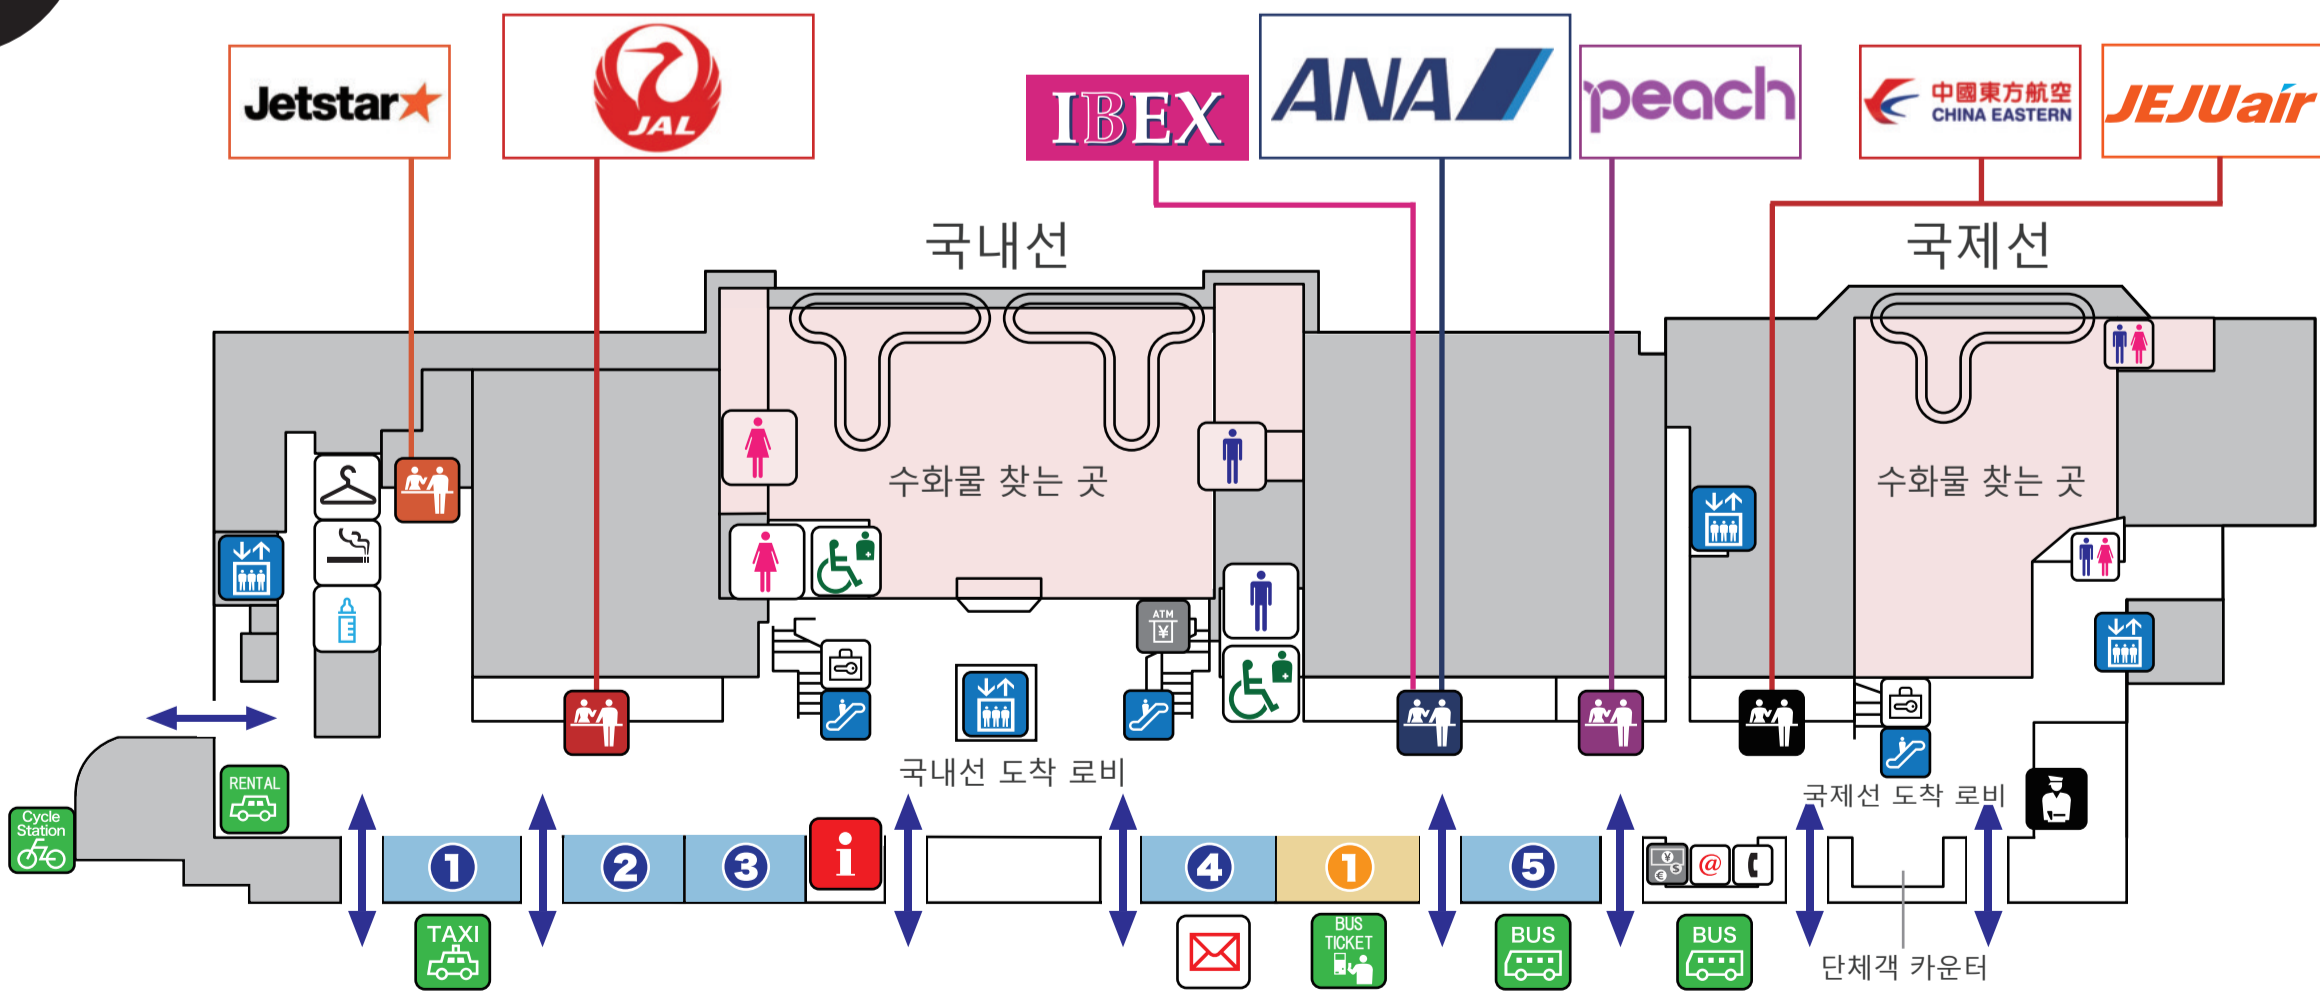

3F 전망대

2F 출발 로비 먹거리 · 쇼핑

먹거리

1 CHEF'S KITCHEN 2 cafe NOBALL 3 under construction 4 TAIMESHI KADOYA 5 SUSHI DOKORO

게이트 내 카페, 경식, 토산품

1 BLUE SKY 2 ANA FESTA

쇼핑

1 IYOTETSU SHOP 2 ANA FESTA 3 BLUE SKY 4 VENT VERT 5 under construction

게이트 내 면세품, 토산품

3 Duty-free Shop

1F 도착 로비 · 티켓 카운터

쇼핑

1 JAKOTEN EHIME ORANGE Shop 2 JAKOTEN EHIME ORANGE Shop 3 Imabari Towel Matsuyama Airport Store 4 OrangeBAR 5 FamilyMart

먹거리

1 MADONNA TEI

- 종합 안내소**
インフォメーション
- 화장실**
お手洗い
- 다목적 화장실**
多目的トイレ
- 수유실**
授乳室
- 엘리베이터**
エレベーター
- 에스칼레이터**
エスカレーター
- 버스 승차장**
バス乗り場
- 버스 매표기**
バス券売機
- 택시 승차장**
タクシー乗り場
- 렌터카 접수**
レンタカー受付
- 사이클 스테이션**
サイクルステーション
- 외화 환전소**
外貨両替機
- ATM 캐시 코너**
キャッシュコーナー
- 우편 포스트**
郵便ポスト
- 인터넷 코너**
インターネットコーナー
- 국제 공중전화**
国際公衆電話
- 탈의실**
更衣室
- 물품 보관함**
コインロッカー
- 흡연실**
喫煙室
- 수화물 검사장**
手荷物検査場
- 체크인 카운터**
チェックインカウンター
- 파출소**
派出所