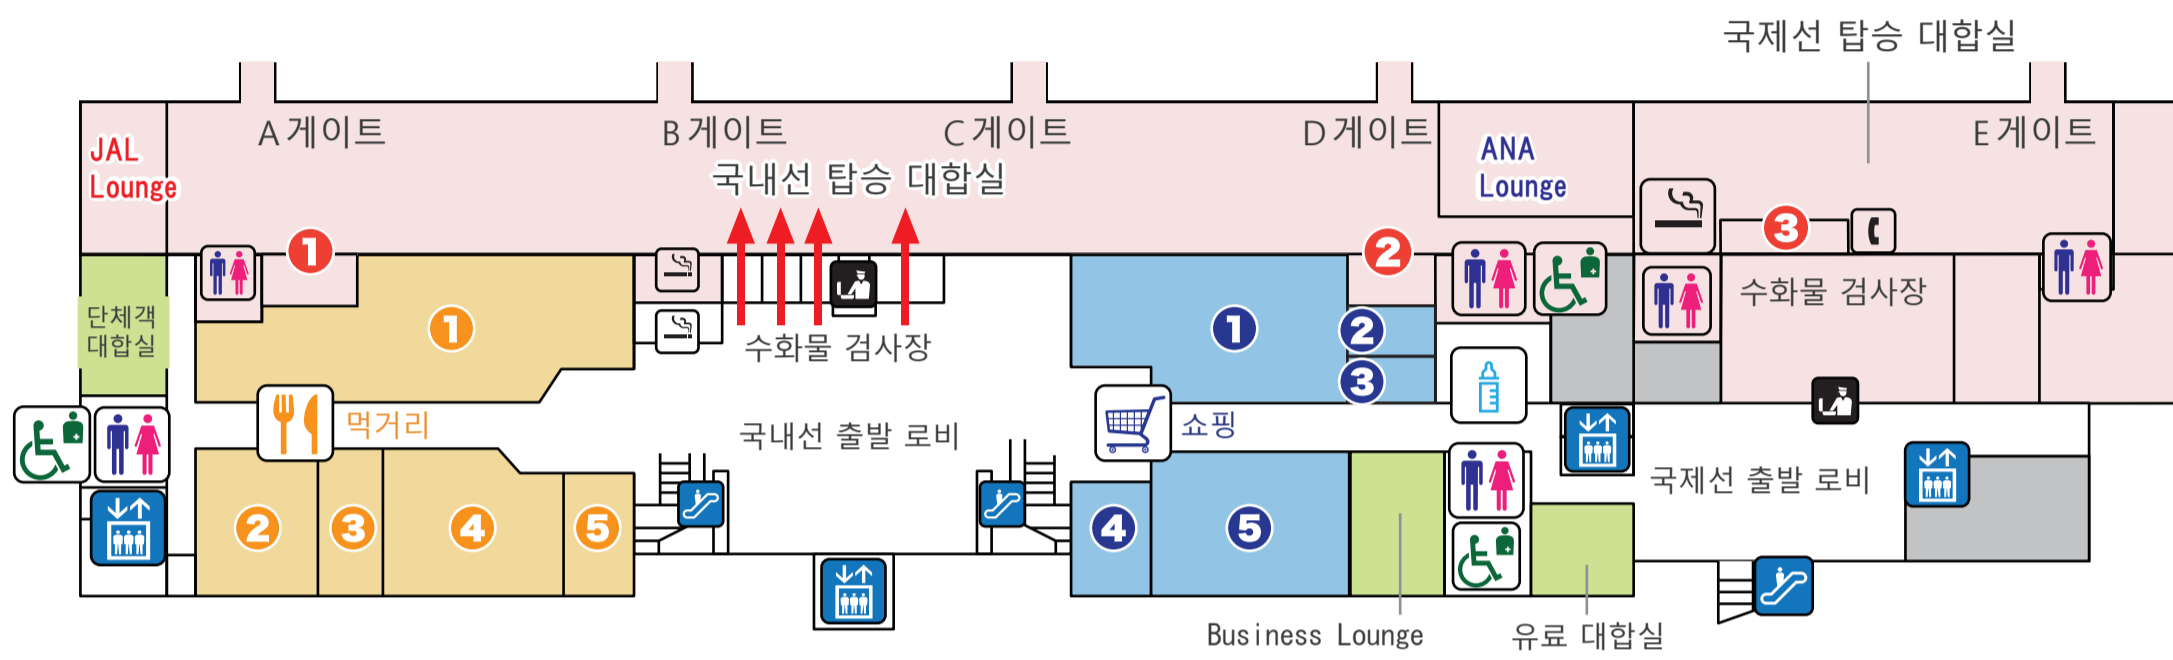

3F 전망대

2F 출발 로비 먹거리 · 쇼핑

먹거리

1 CHEF'S KITCHEN 2 cafe NOBALL 3 under construction 4 TAIMESHI KADOYA 5 SUSHI DOKORO

게이트 내 카페, 경식, 토산품

1 BLUE SKY 2 ANA FESTA

쇼핑

1 IYOTETSU SHOP 2 ANA FESTA 3 BLUE SKY 4 VENT VERT 5 under construction

게이트 내 면세품, 토산품

3 Duty-free Shop

1F 도착 로비 · 티켓 카운터

쇼핑

1 JAKOTEN EHIME ORANGE Shop 2 JAKOTEN EHIME ORANGE Shop 3 Imabari Towel Matsuyama Airport Store 4 OrangeBAR 5 FamilyMart

먹거리

1 MADONNA TEI

- 종합 안내소**
インフォメーション
- 화장실**
お手洗い
- 다목적 화장실**
多目的トイレ
- 수유실**
授乳室
- 엘리베이터**
エレベーター
- 에스칼레이터**
エスカレーター
- 버스 승차장**
バス乗り場
- 버스 매표기**
バス券売機
- 택시 승차장**
タクシー乗り場
- 렌터카 접수**
レンタカー受付
- 사이클 스테이션**
サイクルステーション
- 외화 환전소**
外貨両替機
- ATM 캐시 코너**
キャッシュコーナー
- 우편 포스트**
郵便ポスト
- 인터넷 코너**
インターネットコーナー
- 국제 공중전화**
国際公衆電話
- 탈의실**
更衣室
- 물품 보관함**
コインロッカー
- 흡연실**
喫煙室
- 수화물 검사장**
手荷物検査場
- 체크인 카운터**
チェックインカウンター
- 파출소**
派出所