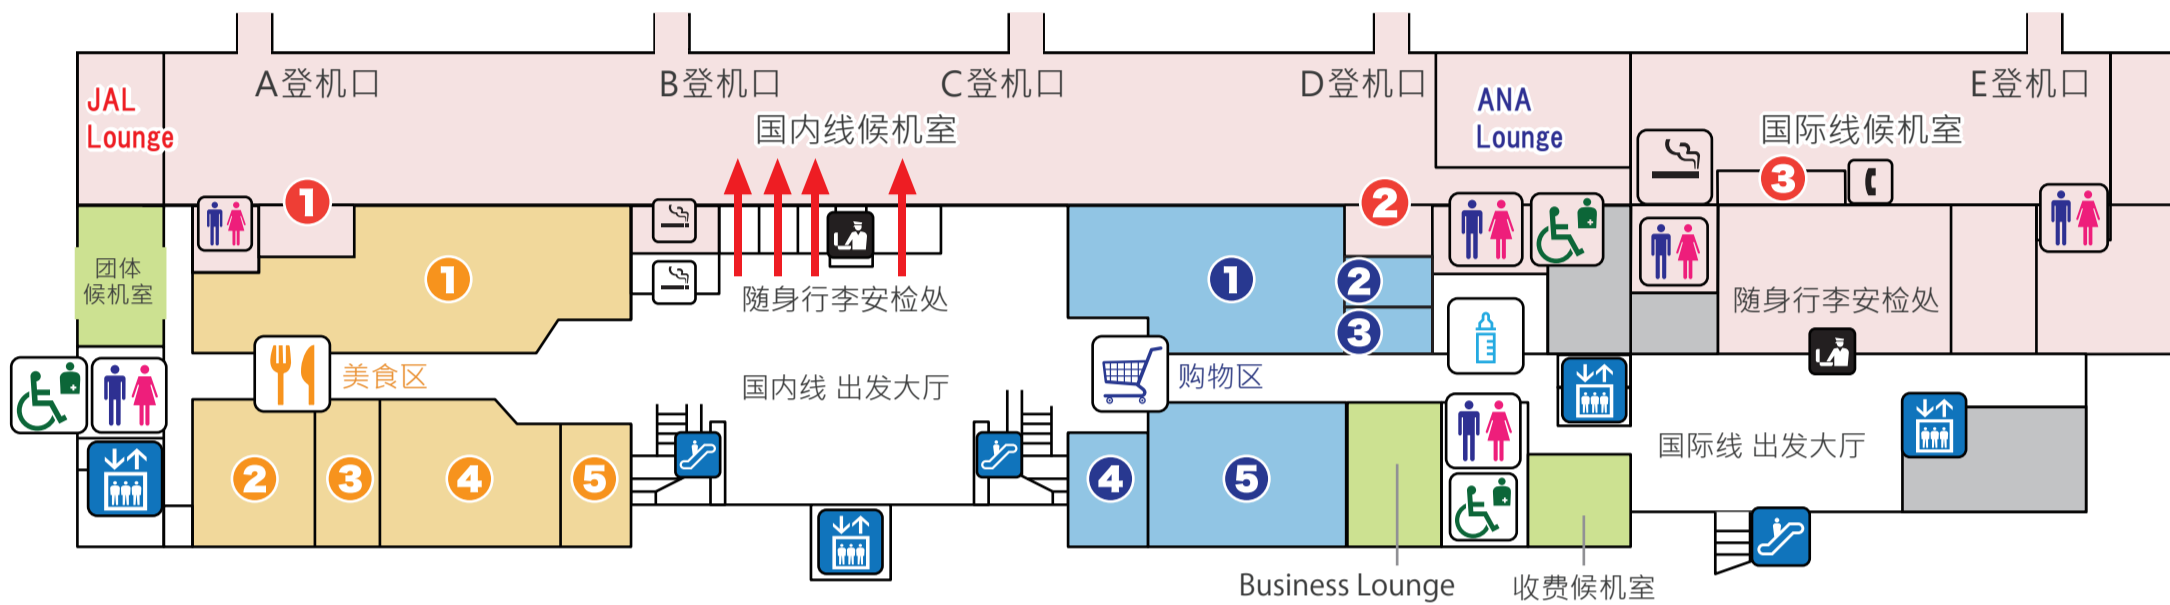

3F 进出连廊

2F 出发大厅 美食区·购物区

美食

登机口内 咖啡厅·小吃·特产

购物

登机口内 免税品·特产

1F 抵达大厅·机票柜台

购物

美食

综合问询处
インフォメーション

洗手间
お手洗い

多功能洗手间
多目的トイレ

哺乳室
授乳室

电梯
エレベーター

自动扶梯
エスカレーター

巴士乘车处
バス乗り場

巴士售票机
バス券売機

出租车乘车处
タクシー乗り場

租车受理处
レンタカー受付

自行车租赁处
サイクルステーション

外币兑换处
外貨両替所

取款区
キャッシュコーナー

邮筒
郵便ポスト

互联网区
インターネットコーナー

国际公用电话
国際公衆電話

更衣室
更衣室

投币式储物柜
コインロッカー

吸烟室
喫煙室

随身行李安检处
手荷物検査場

值机柜台
チェックインカウンター

派出所
派出所