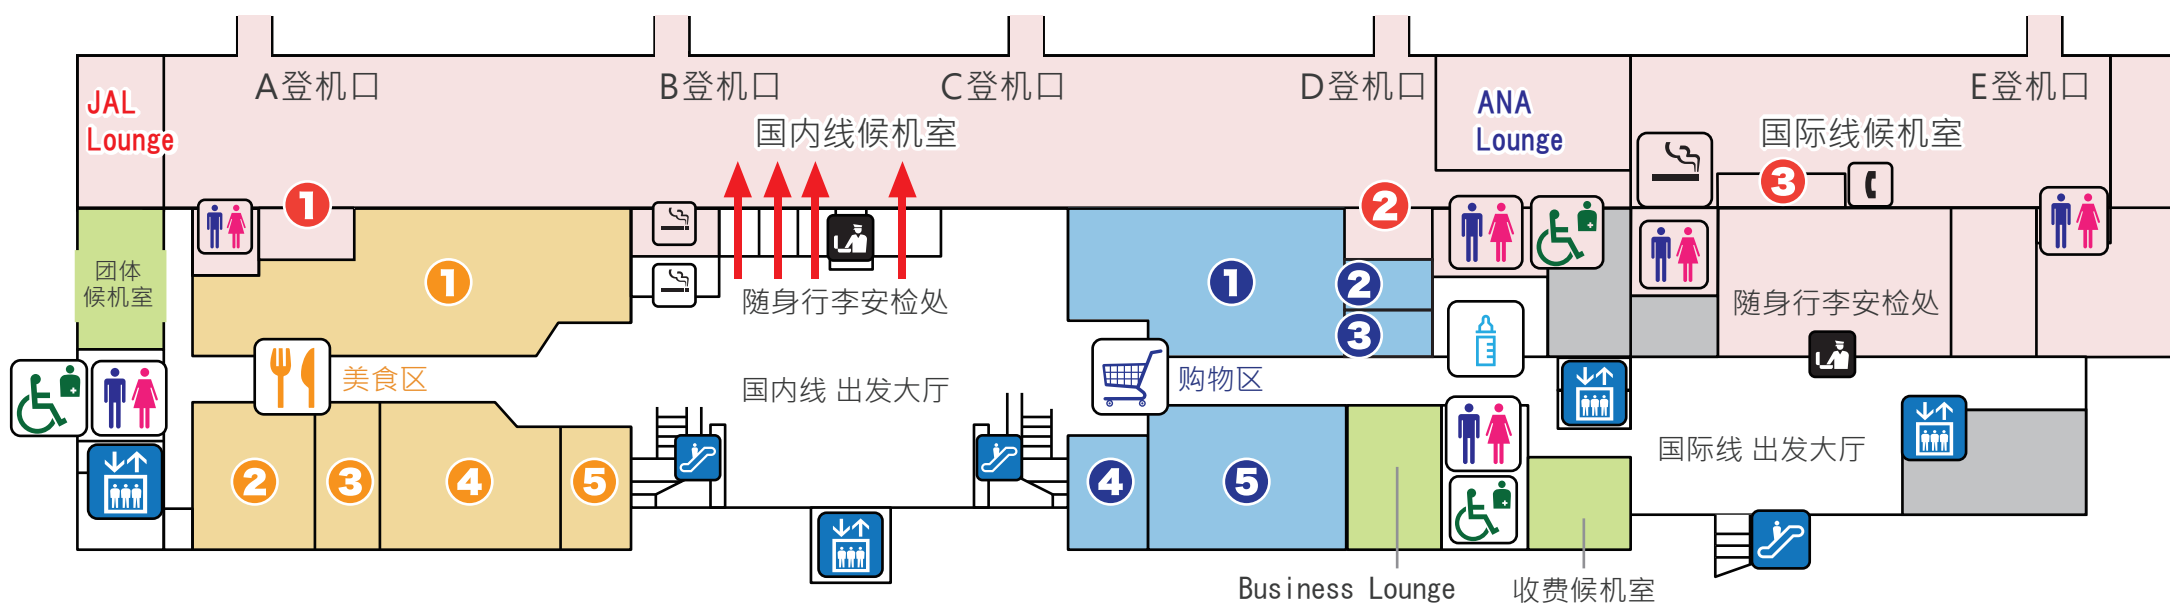

3F 进出连廊

- 综合问询处
インフォメーション
- 洗手间
お手洗い
- 多功能洗手间
多目的トイレ
- 哺乳室
授乳室
- 电梯
エレベーター

2F 出发大厅 美食区·购物区

- 自动扶梯
エスカレーター
- 巴士乘车处
バス乗り場
- 巴士售票机
バス券売機
- 出租车乘车处
タクシー乗り場

美食

登机口内 咖啡厅·小吃·特产

购物

登机口内 免税品·特产

- 租车受理处
レンタカー受付
- 自行车租赁处
サイクルステーション
- 外币兑换处
外貨両替機
- 取款区
キャッシュコーナー

1F 抵达大厅·机票柜台

购物

美食

- 邮筒
郵便ポスト
- 互联网区
インターネットコーナー
- 国际公用电话
国際公衆電話
- 更衣室
更衣室
- 投币式储物柜
コインロッカー
- 吸烟室
喫煙室
- 随身行李安检处
手荷物検査場
- 值机柜台
チェックインカウンター
- 派出所
派出所