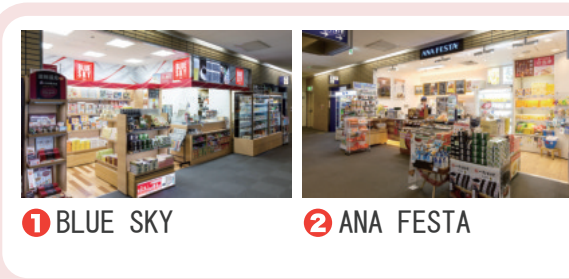

3F 进出连廊

- 综合问询处
インフォメーション
- 洗手间
お手洗い
- 多功能洗手间
多目的トイレ
- 哺乳室
授乳室
- 电梯
エレベーター

2F 出发大厅 美食区·购物区

- 自动扶梯
エスカレーター
- 巴士乘车处
バス乗り場
- 巴士售票机
バス券売機
- 出租车乘车处
タクシー乗り場

美食

登机口内 咖啡厅·小吃·特产

购物

登机口内 免税品·特产

- 租车受理处
レンタカー受付
- 自行车租赁处
サイクルステーション
- 外币兑换处
外貨両替機
- 取款区
キャッシュコーナー

1F 抵达大厅·机票柜台

购物

美食

- 邮筒
郵便ポスト
- 互联网区
インターネットコーナー
- 国际公用电话
国際公衆電話
- 更衣室
更衣室
- 投币式储物柜
コインロッカー
- 吸烟室
喫煙室
- 随身行李安检处
手荷物検査場
- 值机柜台
チェックインカウンター
- 派出所
派出所