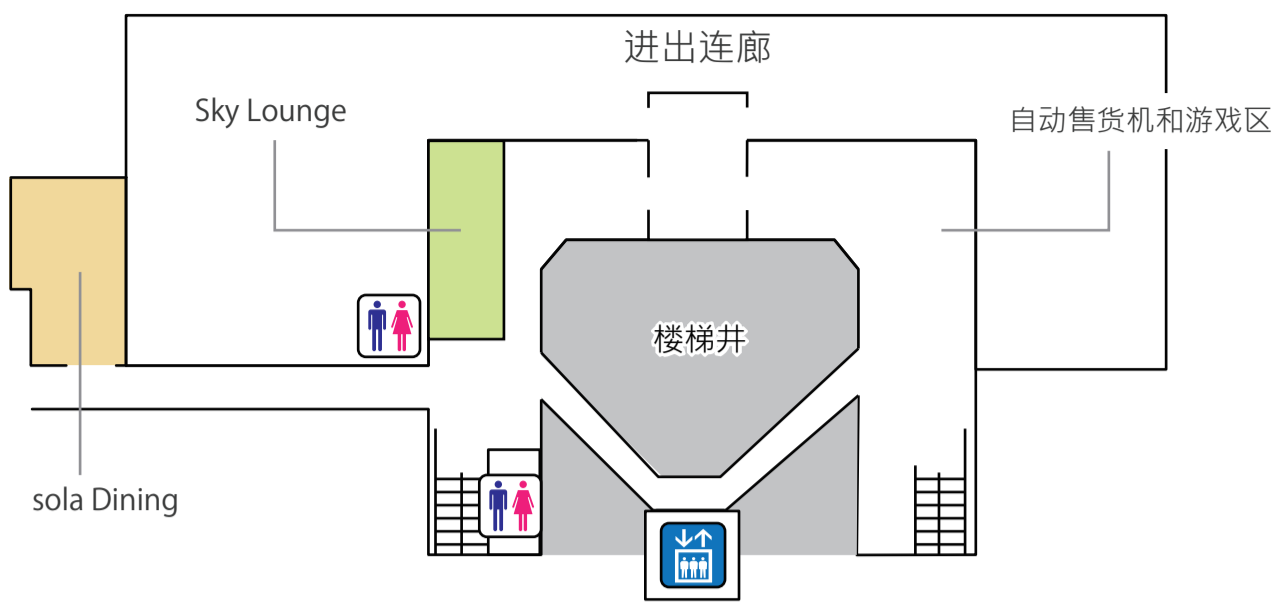

3F 进出连廊

2F 出发大厅 美食区·购物区

美食

登机口内 咖啡厅·小吃·特产

购物

登机口内 免税品·特产

1F 抵达大厅·机票柜台

购物

美食

综合问询处
インフォメーション

洗手间
お手洗い

多功能洗手间
多目的トイレ

哺乳室
授乳室

电梯
エレベーター

自动扶梯
エスカレーター

巴士乘车处
バス乗り場

国际公用电话
国際公衆電話

更衣室
更衣室

投币式储物柜
コインロッカー

吸烟室
喫煙室

随身行李安检处
手荷物検査場

值机柜台
チェックインカウンター

派出所
派出所