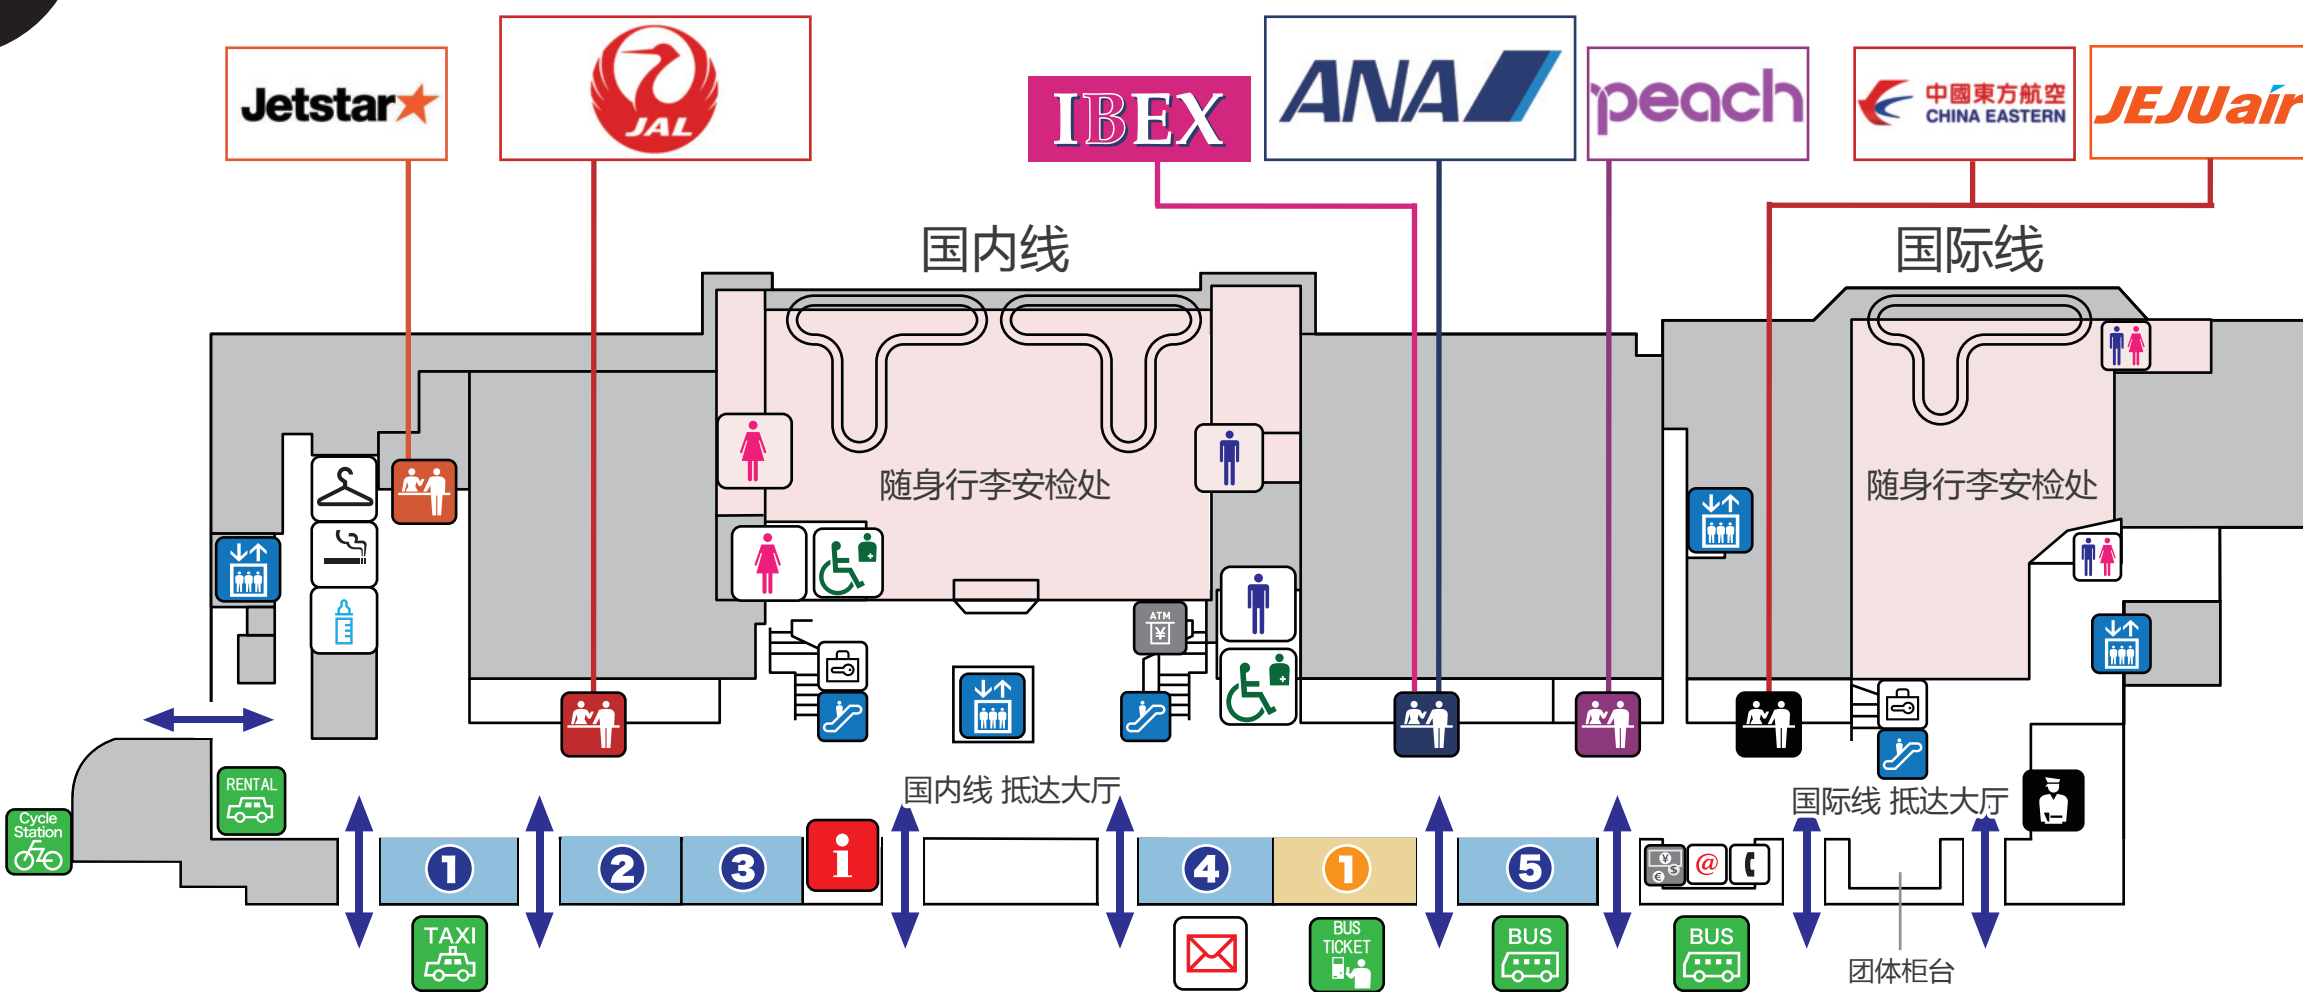

登机口内 免税品·特产

1F 抵达大厅·机票柜台