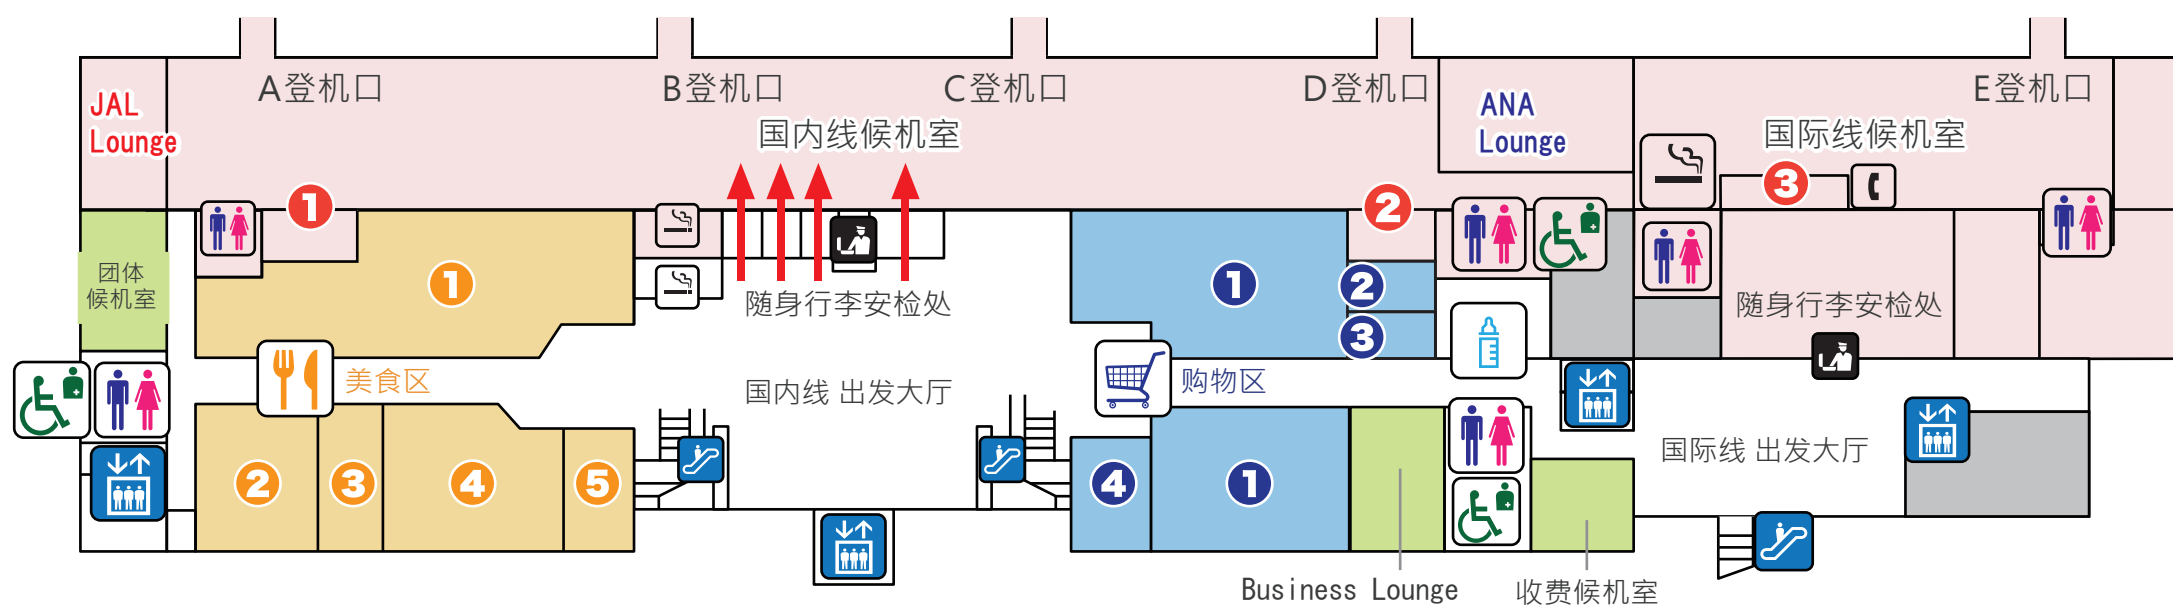

# 3F 进出连廊

# 2F 出发大厅 美食区·购物区

## 登机口内 咖啡厅·小吃·特产

## 美食

综合问询处  
インフォメーション

洗手间  
お手洗い

多功能洗手间  
多目的トイレ

哺乳室  
授乳室

电梯  
エレベーター

自动扶梯  
エスカレーター

巴士乘车处  
バス乗り場