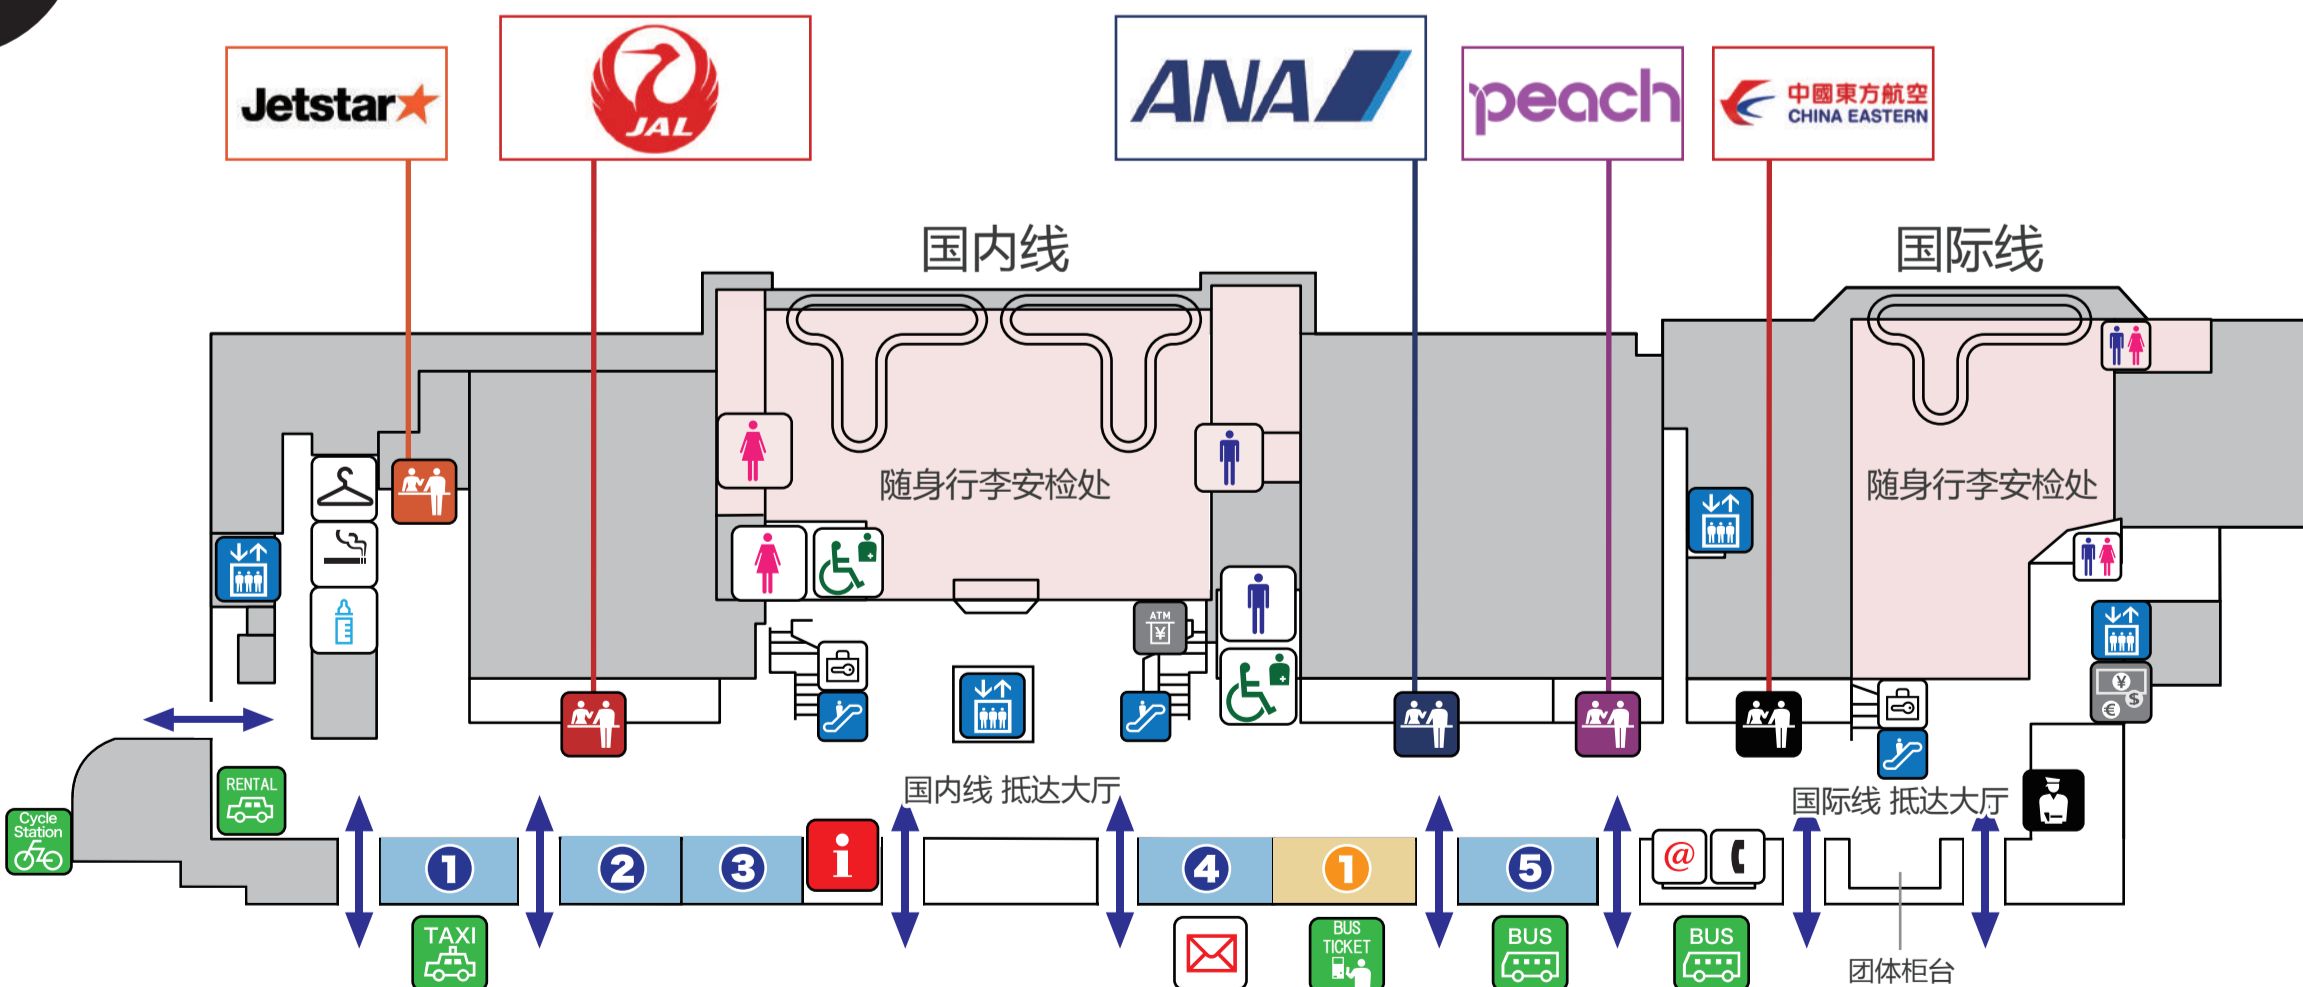

3F 进出连廊

2F 出发大厅 美食区·购物区

美食

登机口内 咖啡厅·小吃·特产

购物

登机口内 免税品·特产

1F 抵达大厅·机票柜台

购物

美食

综合问询处
インフォメーション

洗手间
お手洗い

多功能洗手间
多目的トイレ

哺乳室
授乳室

电梯
エレベーター

自动扶梯
エスカレーター

巴士乘车处
バス乗り場

巴士售票机
バス券売機

出租车乘车处
タクシー乗り場

租车受理处
レンタカー受付

自行车租赁处
サイクルステーション

外币兑换处
外貨両替所

取款区
キャッシュコーナー

邮筒
郵便ポスト

互联网区
インターネットコーナー

国际公用电话
国際公衆電話

更衣室
更衣室

投币式储物柜
コインロッカー

吸烟室
喫煙室

随身行李安检处
手荷物検査場

值机柜台
チェックインカウンター

派出所
派出所