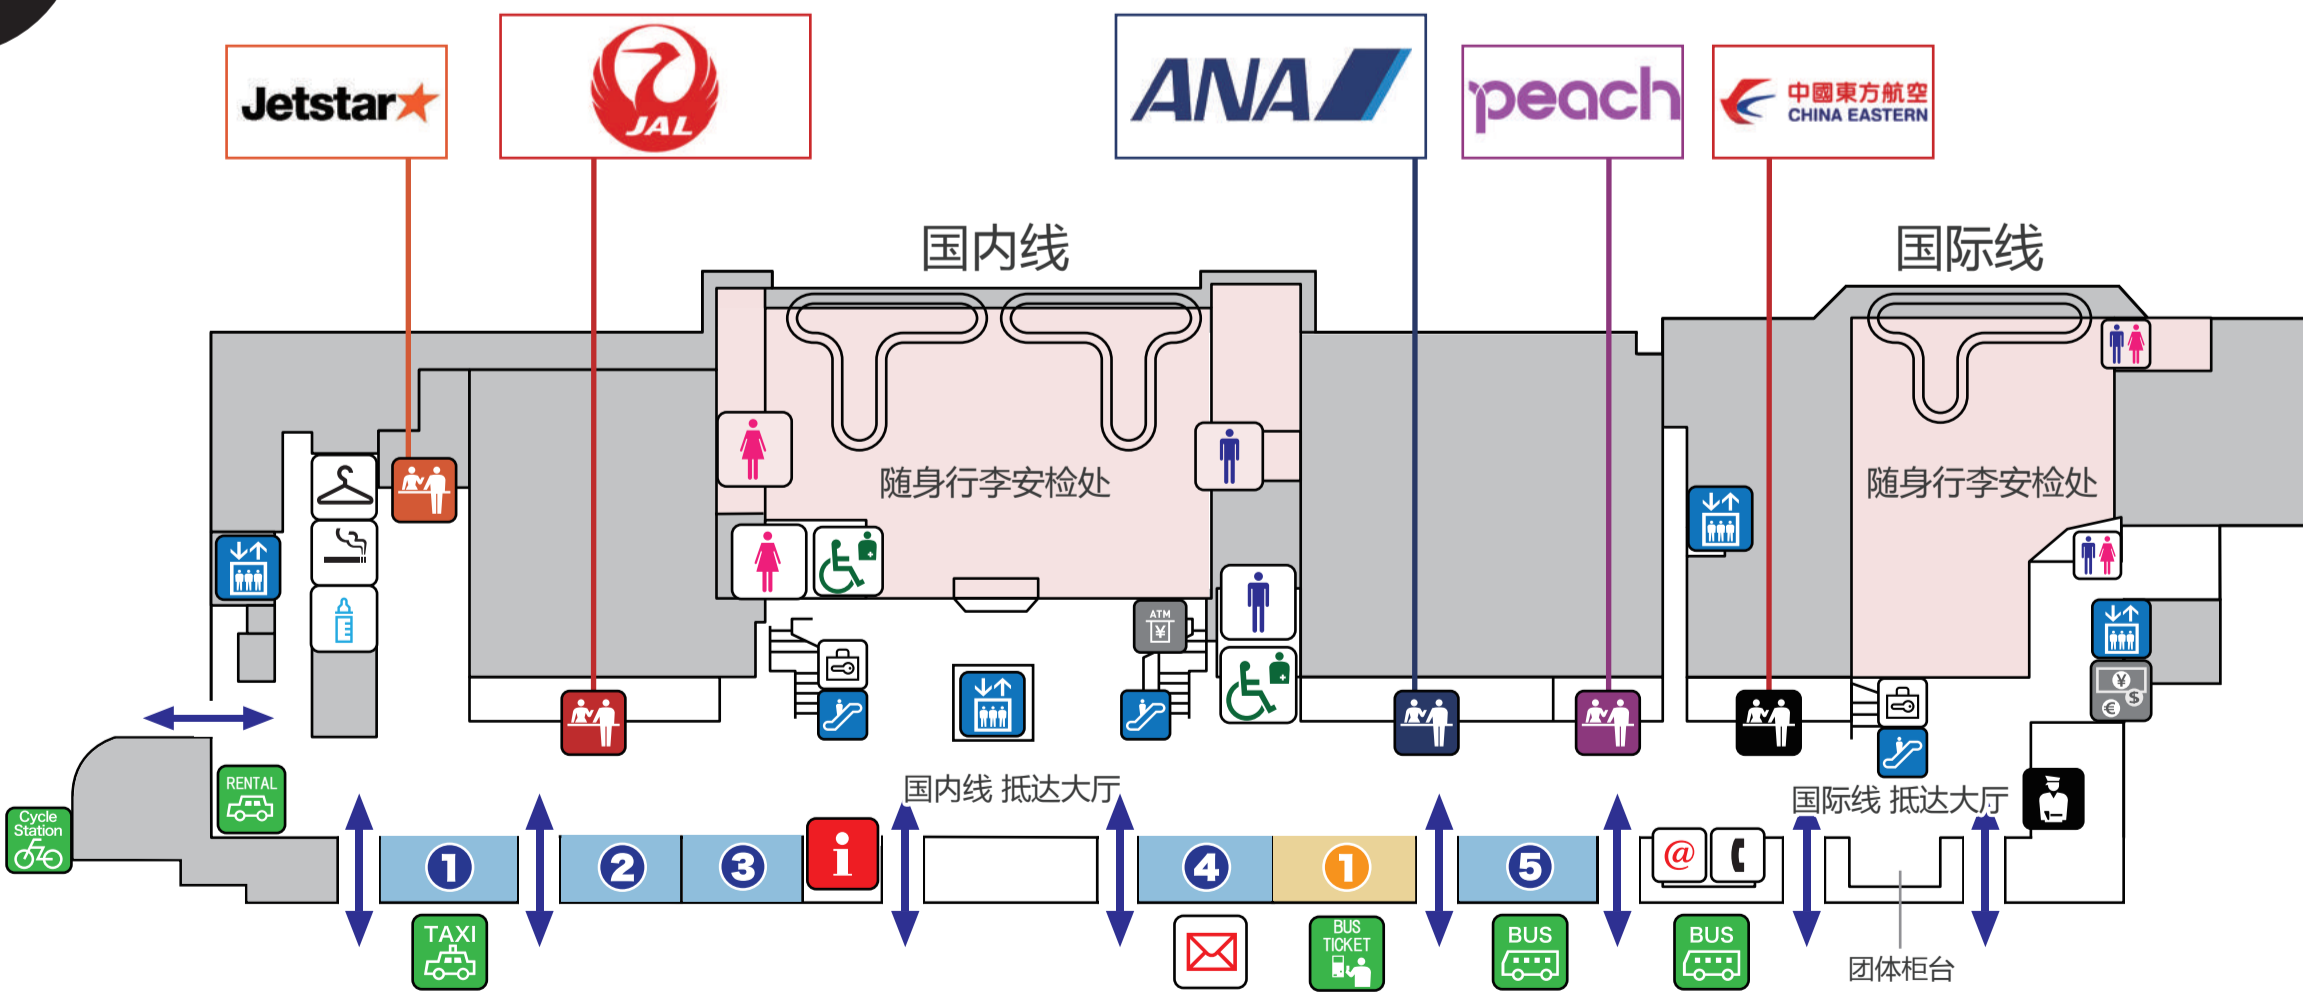

3F 进出连廊

2F 出发大厅 美食区·购物区

美食

登机口内 咖啡厅·小吃·特产

购物

登机口内 免税品·特产

1F 抵达大厅·机票柜台

购物

美食

综合问询处
インフォメーション

洗手间
お手洗い

多功能洗手间
多目的トイレ

哺乳室
授乳室

电梯
エレベーター

自动扶梯
エスカレーター

巴士乘车处
バス乗り場

巴士售票机
バス券売機

出租车乘车处
タクシー乗り場

租车受理处
レンタカー受付

自行车租赁处
サイクルステーション

外币兑换处
外貨両替所

取款区
キャッシュコーナー

邮筒
郵便ポスト

互联网区
インターネットコーナー

国际公用电话
国際公衆電話

更衣室
更衣室

投币式储物柜
コインロッカー

吸烟室
喫煙室

随身行李安检处
手荷物検査場

值机柜台
チェックインカウンター

派出所
派出所