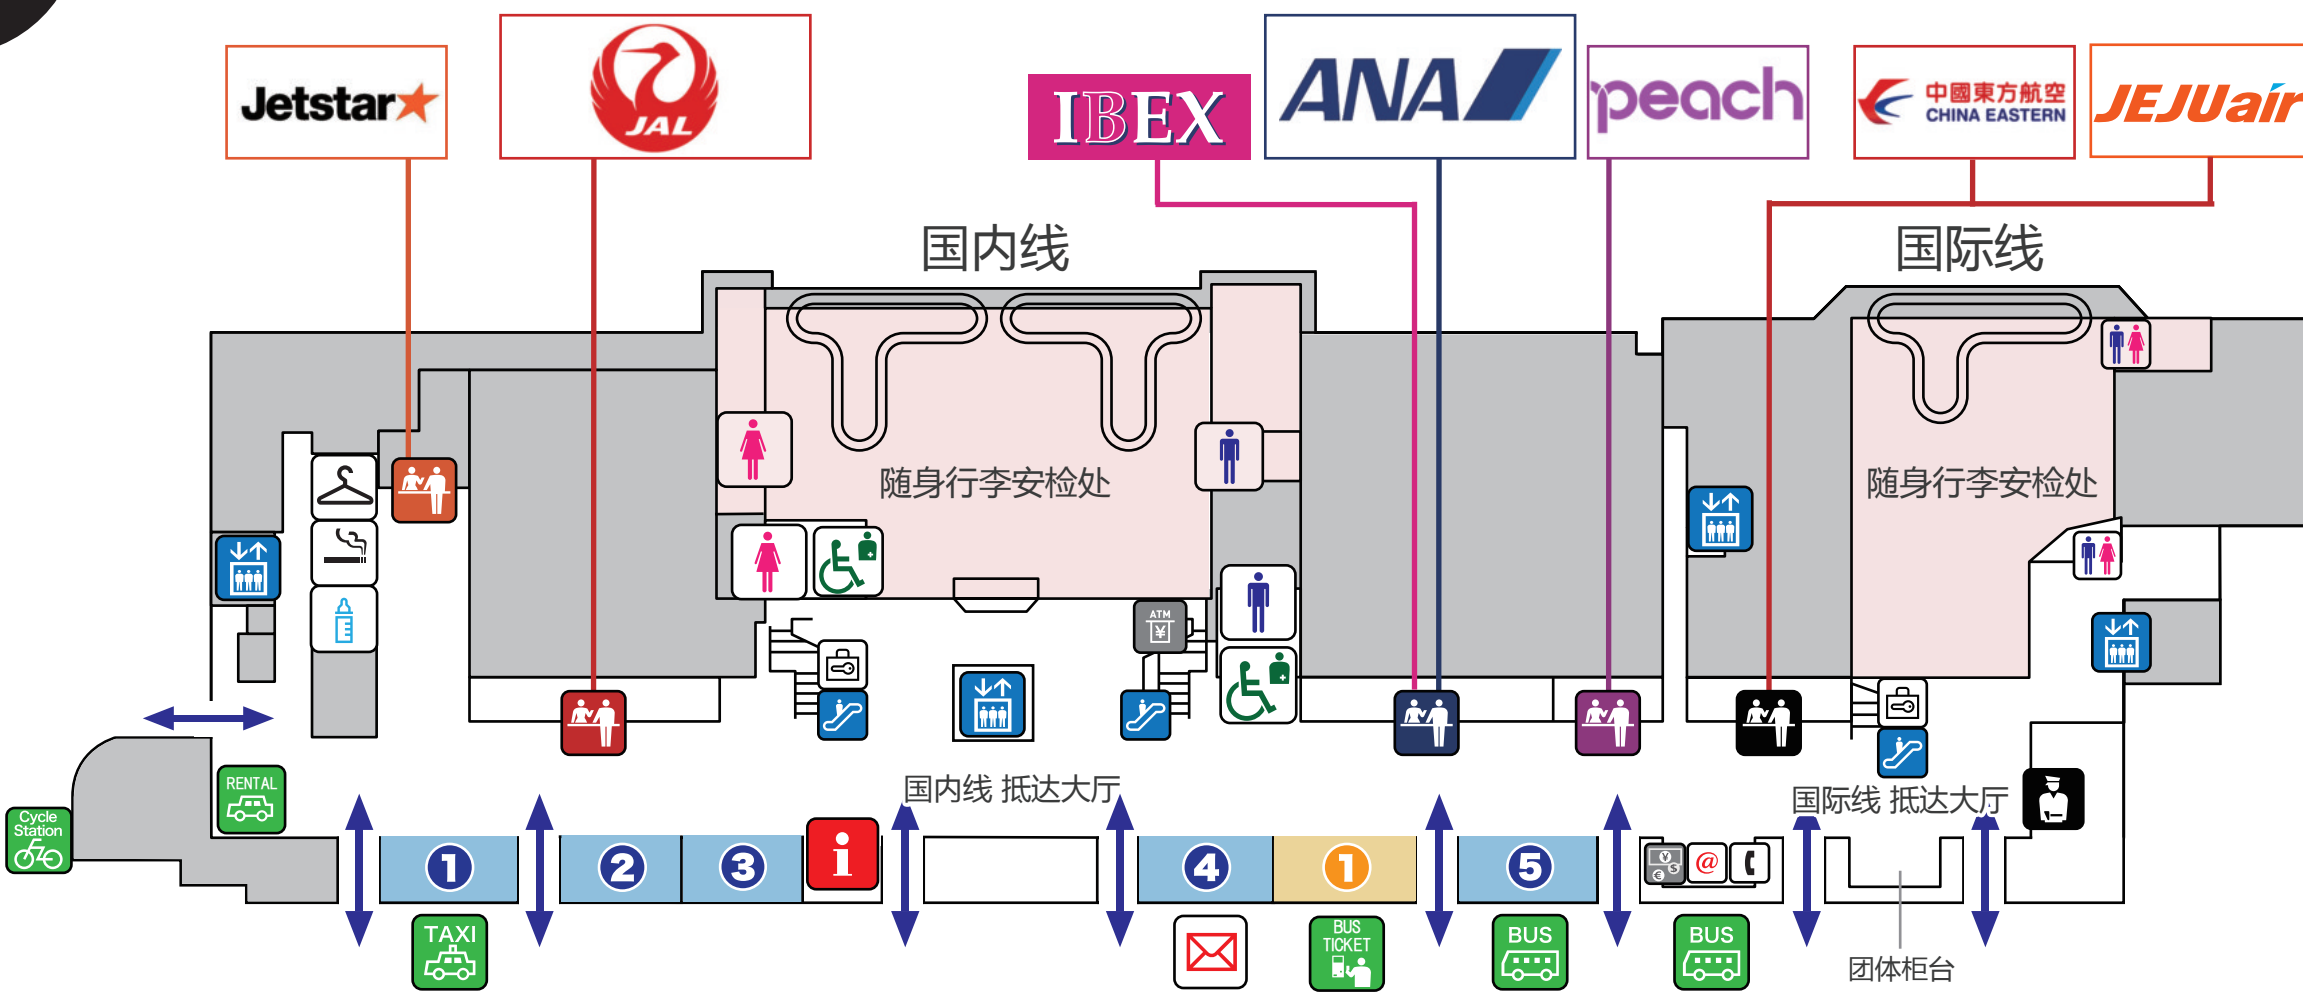

3F 进出连廊

- 综合问询处
インフォメーション
- 洗手间
お手洗い
- 多功能洗手间
多目的トイレ
- 哺乳室
授乳室
- 电梯
エレベーター

2F 出发大厅 美食区·购物区

- 自动扶梯
エスカレーター
- 巴士乘车处
バス乗り場
- 巴士售票机
バス券売機
- 出租车乘车处
タクシー乗り場

美食

登机口内 咖啡厅·小吃·特产

购物

登机口内 免税品·特产

- 租车受理处
レンタカー受付
- 自行车租赁处
サイクルステーション
- 外币兑换处
外貨両替機
- 取款区
キャッシュコーナー

1F 抵达大厅·机票柜台

购物

美食

- 邮筒
郵便ポスト
- 互联网区
インターネットコーナー
- 国际公用电话
国際公衆電話
- 更衣室
更衣室
- 投币式储物柜
コインロッカー
- 吸烟室
喫煙室
- 随身行李安检处
手荷物検査場
- 值机柜台
チェックインカウンター
- 派出所
派出所