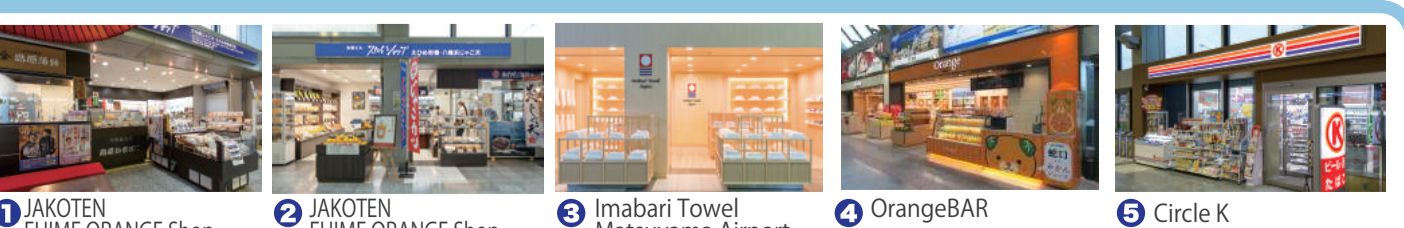

3F 进出连廊

2F 出发大厅 美食区·购物区

美食

登机口内 咖啡厅·小吃·特产

购物

登机口内 免税品·特产

1F 抵达大厅·机票柜台

购物

美食

综合问询处
インフォメーション

洗手间
お手洗い

多功能洗手间
多目的トイレ

哺乳室
授乳室

电梯
エレベーター

自动扶梯
エスカレーター

巴士乘车处
バス乗り場