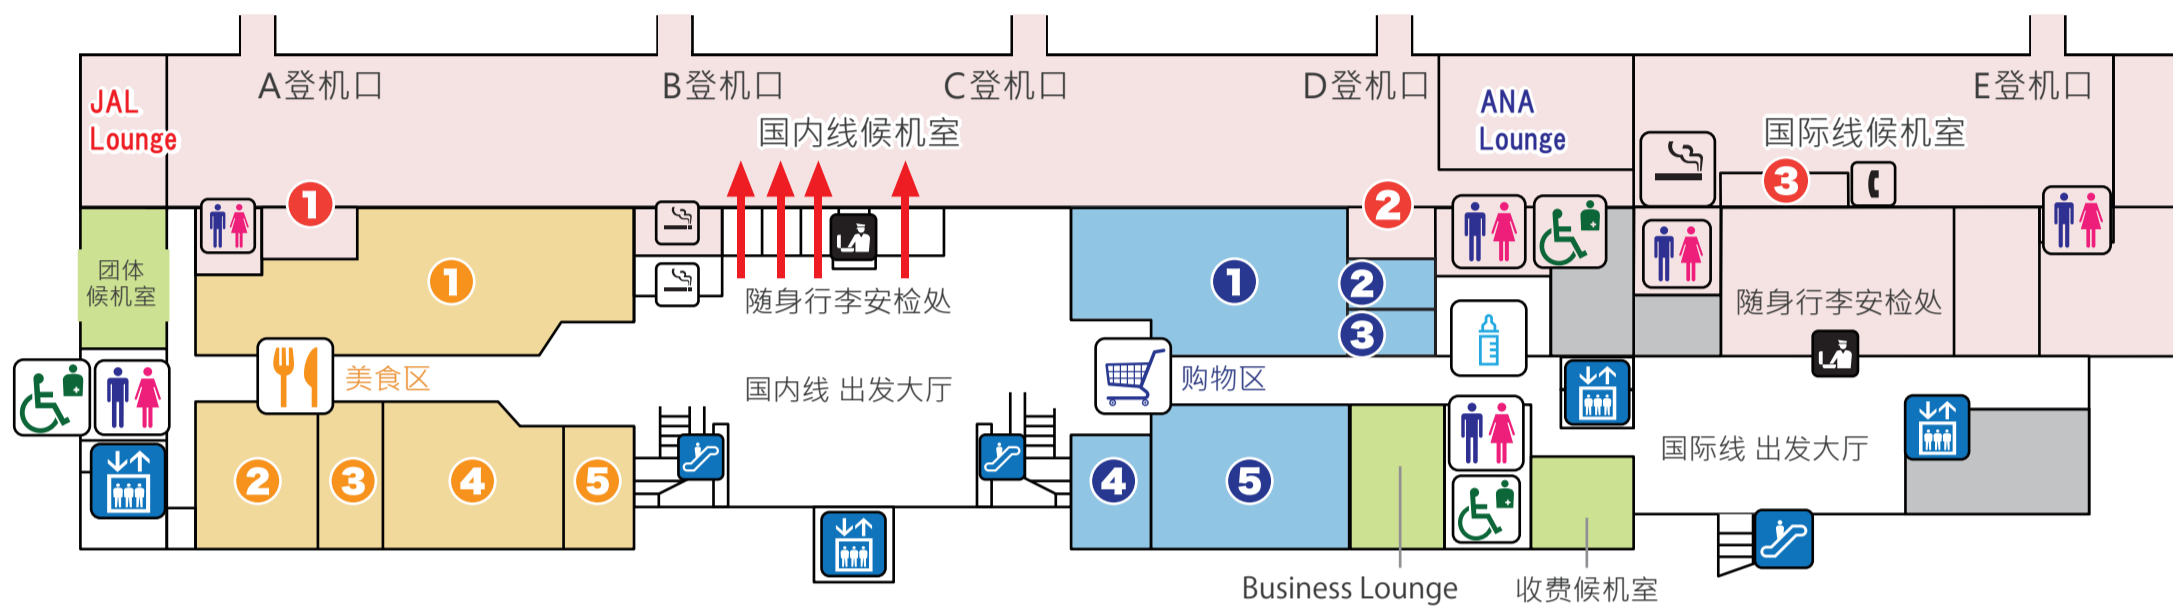

3F 进出连廊

2F 出发大厅 美食区·购物区

美食

登机口内 咖啡厅·小吃·特产

购物

登机口内 免税品·特产

1F 抵达大厅·机票柜台

购物

美食

综合问询处
インフォメーション

洗手间
お手洗い

多功能洗手间
多目的トイレ

哺乳室
授乳室

电梯
エレベーター

自动扶梯
エスカレーター

巴士乘车处
バス乗り場

巴士售票机
バス券売機

出租车乘车处
タクシー乗り場

租车受理处
レンタカー受付

自行车租赁处
サイクルステーション

外币兑换处
外貨両替所

取款区
キャッシュコーナー

邮筒
郵便ポスト

互联网区
インターネットコーナー

国际公用电话
国際公衆電話

更衣室
更衣室

投币式储物柜
コインロッカー

吸烟室
喫煙室

随身行李安检处
手荷物検査場

值机柜台
チェックインカウンター

派出所
派出所