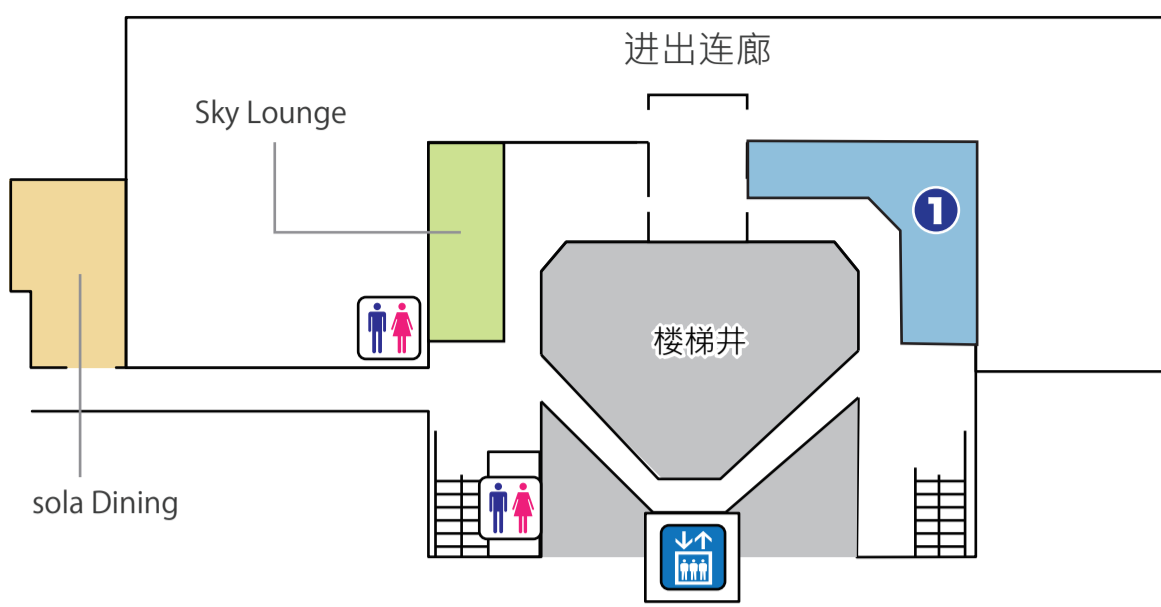

3F 进出连廊

2F 出发大厅 美食区·购物区

美食

登机口内 咖啡厅·小吃·特产

购物

登机口内 免税品·特产

1F 抵达大厅·机票柜台

购物

美食

综合问询处
インフォメーション

洗手间
お手洗い

多功能洗手间
多目的トイレ

哺乳室
授乳室

电梯
エレベーター

自动扶梯
エスカレーター

巴士乘车处
バス乗り場

国际公用电话
国際公衆電話

更衣室
更衣室

投币式储物柜
コインロッカー

吸烟室
喫煙室

随身行李安检处
手荷物検査場

值机柜台
チェックインカウンター

派出所
派出所