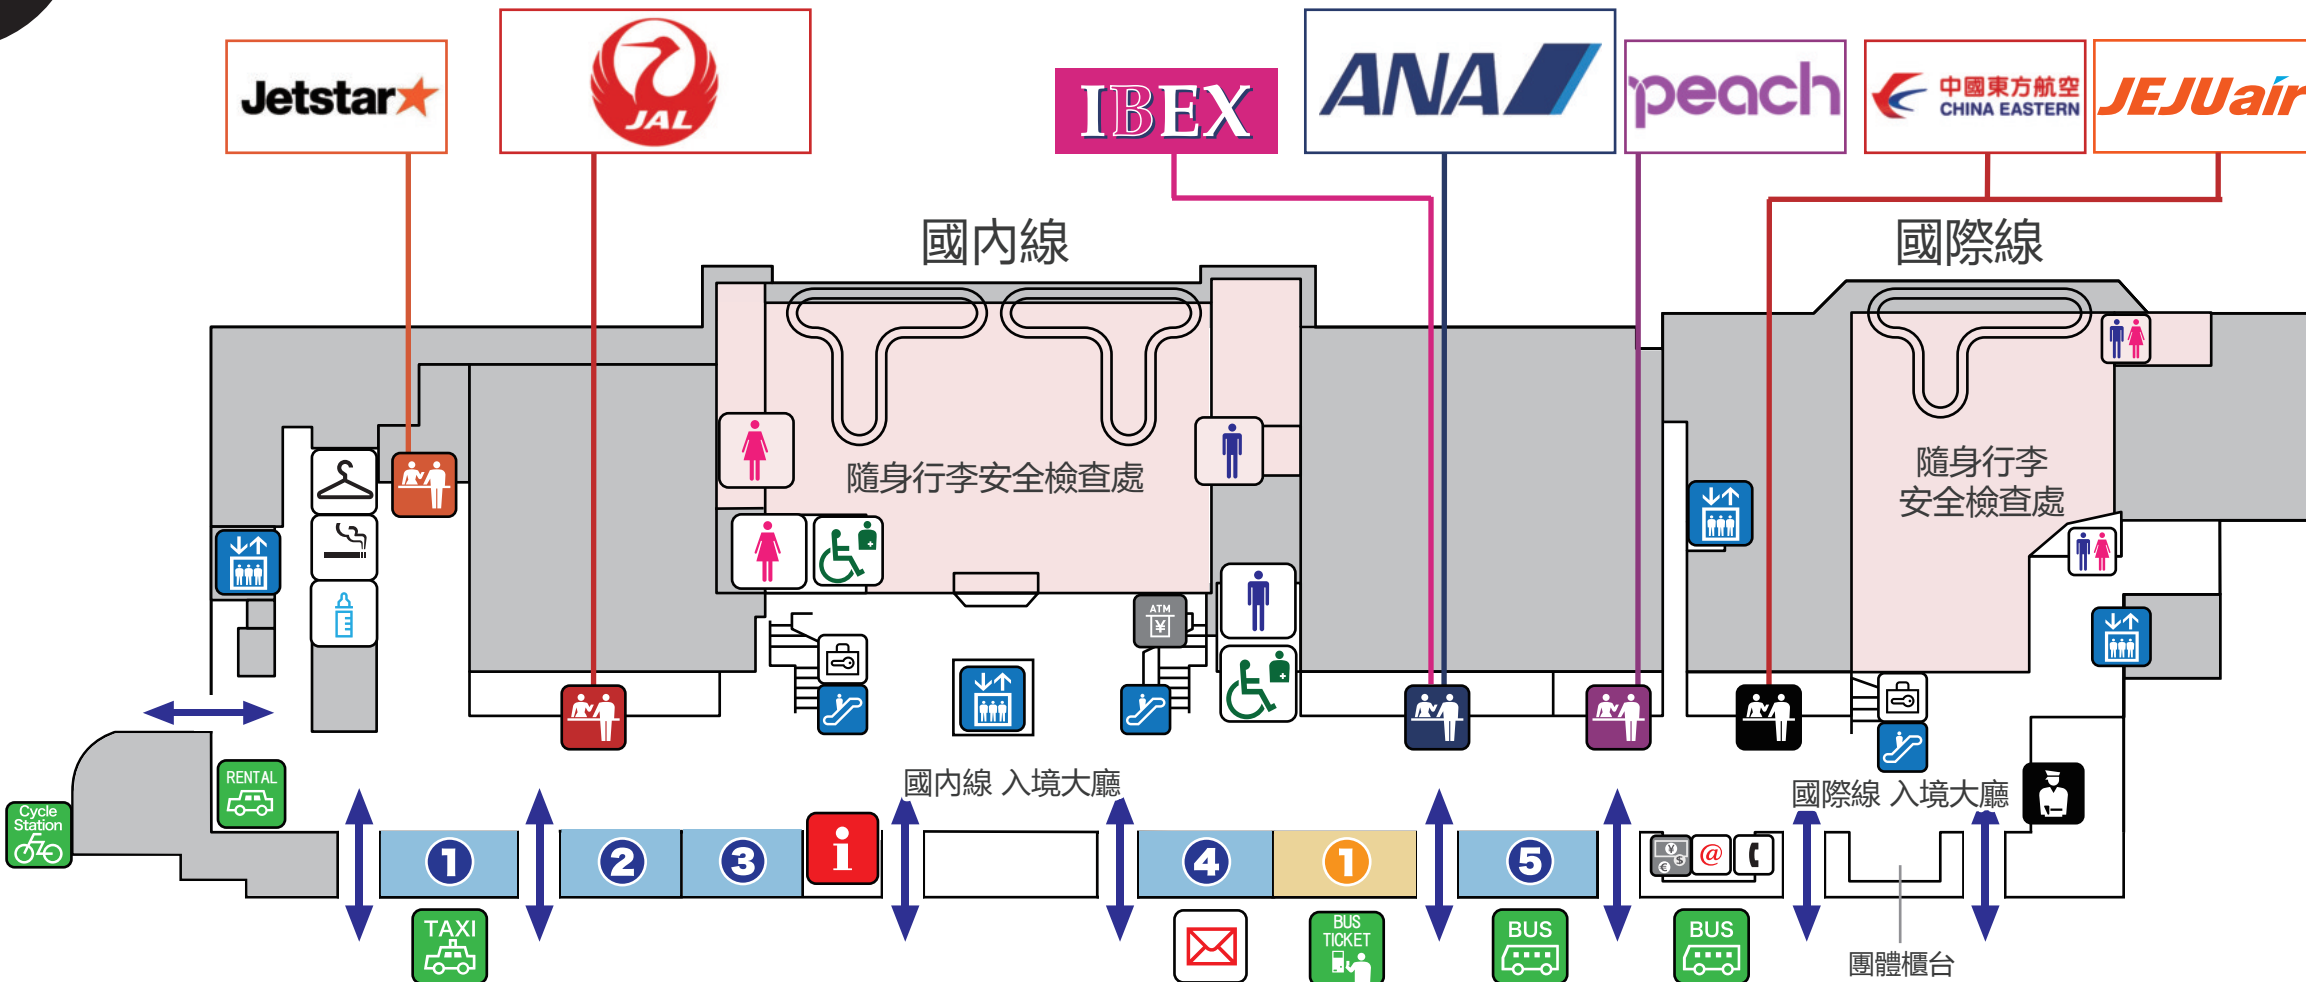

3F 起降觀覽台

i 綜合服務台
インフォメーション

男女 洗手間
お手洗い

♿ 多功能洗手間
多目的トイレ

🍼 哺乳室
授乳室

↑ 電梯
エレベーター

👉 手扶梯
エスカレーター

2F 出境大廳 美食區・購物區

BUS 巴士乘車處
バス乗り場

BUS TICKET 巴士乘車券售票機
バス券売機

TAXI 計程車乘車處
タクシー乗り場

RENTAL 租車受理
レンタカー受付

Cycle Station 腳踏車站
サイクルステーション

¥/\$ 外幣兌換處
外貨両替機

ATM 取款區
キャッシュコーナー

🍴 美食

登機口內 咖啡廳・小吃・伴手禮

🛒 購物

登機口內 免稅品・伴手禮

✉ 郵筒
郵便ポスト

@ 多媒體專區
インターネットコーナー

☎ 國際公用電話
国際公衆電話

👕 更衣室
更衣室

👛 投幣式置物櫃
コインロッカー

🚬 吸菸室
喫煙室

👮 隨身行李安全檢查處
手荷物検査場

👮 辦理報到櫃台
チェックインカウンター

👮 派出所
派出所

1F 入境大廳・機票櫃台

🛒 購物

🍴 美食