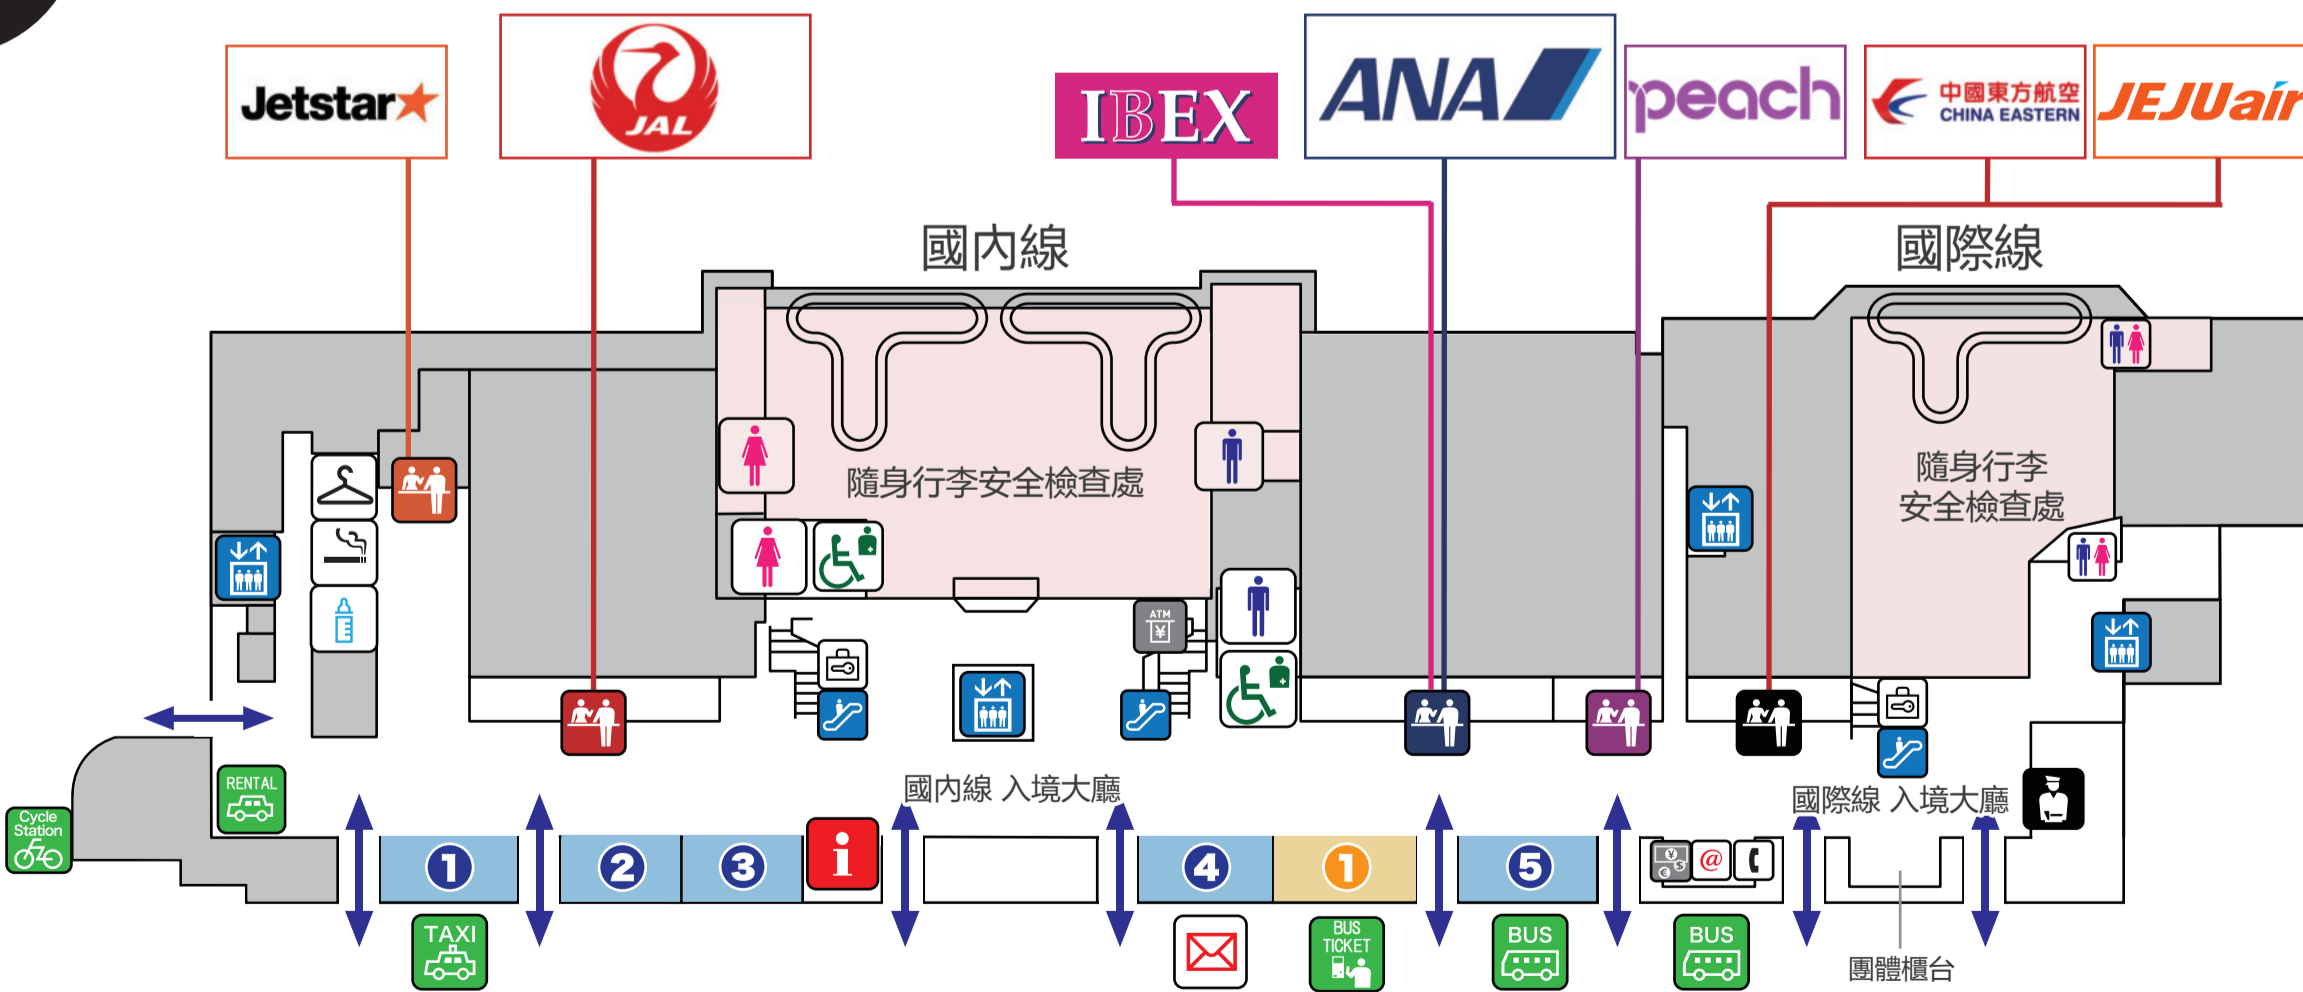

3F 起降觀覽台

2F 出境大廳 美食區・購物區

美食

登機口內 咖啡廳・小吃・伴手禮

購物

登機口內 免稅品・伴手禮

1F 入境大廳・機票櫃台

購物

美食

綜合服務台
インフォメーション

洗手間
お手洗い

多功能洗手間
多目的トイレ

哺乳室
授乳室

電梯
エレベーター

手扶梯
エスカレーター

巴士乘車處
バス乗り場

巴士乘車券售票機
バス券売機

計程車乘車處
タクシー乗り場

租車受理
レンタカー受付

腳踏車站
サイクルステーション

外幣兌換處
外貨両替機

取款區
キャッシュコーナー

郵筒
郵便ポスト

多媒體專區
インターネットコーナー

國際公用電話
国際公衆電話

更衣室
更衣室

投幣式置物櫃
コインロッカー

吸菸室
喫煙室

隨身行李安全檢查處
手荷物検査場

辦理報到櫃台
チェックインカウンター

派出所
派出所