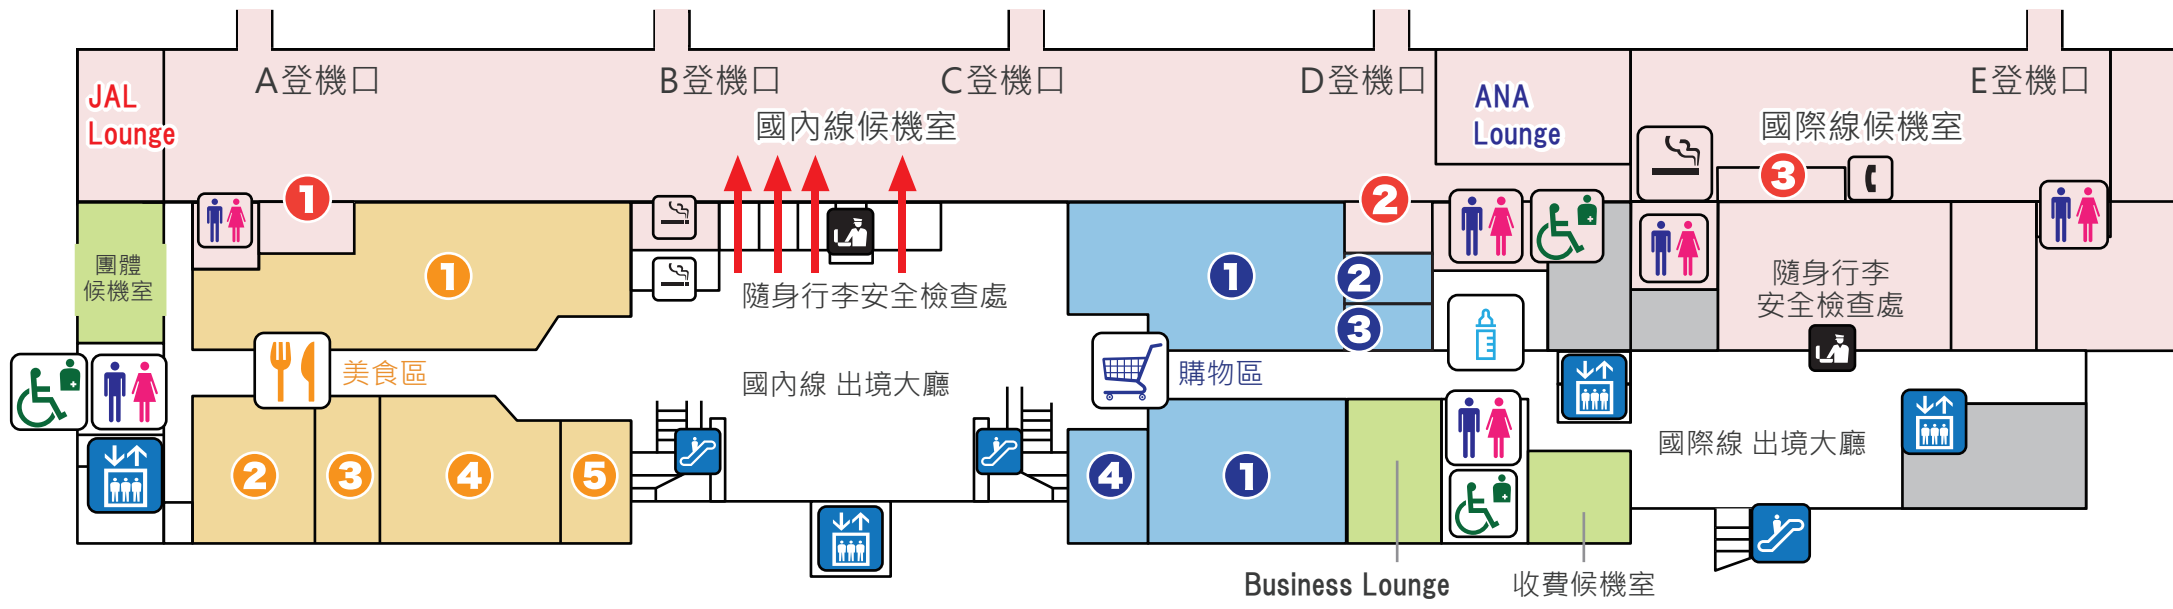

3F 起降觀覽台

i 綜合服務台
インフォメーション

男女 洗手間
お手洗い

♿ 多功能洗手間
多目的トイレ

🍼 哺乳室
授乳室

↑ 電梯
エレベーター

👉 手扶梯
エスカレーター

2F 出境大廳 美食區・購物區

BUS 巴士乘車處
バス乗り場

BUS TICKET 巴士乘車券售票機
バス券売機

TAXI 計程車乘車處
タクシー乗り場

RENTAL 租車受理
レンタカー受付

Cycle Station 腳踏車站
サイクルステーション

¥/\$ 外幣兌換處
外貨両替機

ATM 取款區
キャッシュコーナー

🍴 美食

登機口內 咖啡廳・小吃・伴手禮

🛒 購物

登機口內 免稅品・伴手禮

✉ 郵筒
郵便ポスト

@ 多媒體專區
インターネットコーナー

☎ 國際公用電話
国際公衆電話

👕 更衣室
更衣室

👛 投幣式置物櫃
コインロッカー

🚬 吸菸室
喫煙室

👮 隨身行李安全檢查處
手荷物検査場

👮 辦理報到櫃台
チェックインカウンター

👮 派出所
派出所

1F 入境大廳・機票櫃台

🛒 購物

🍴 美食