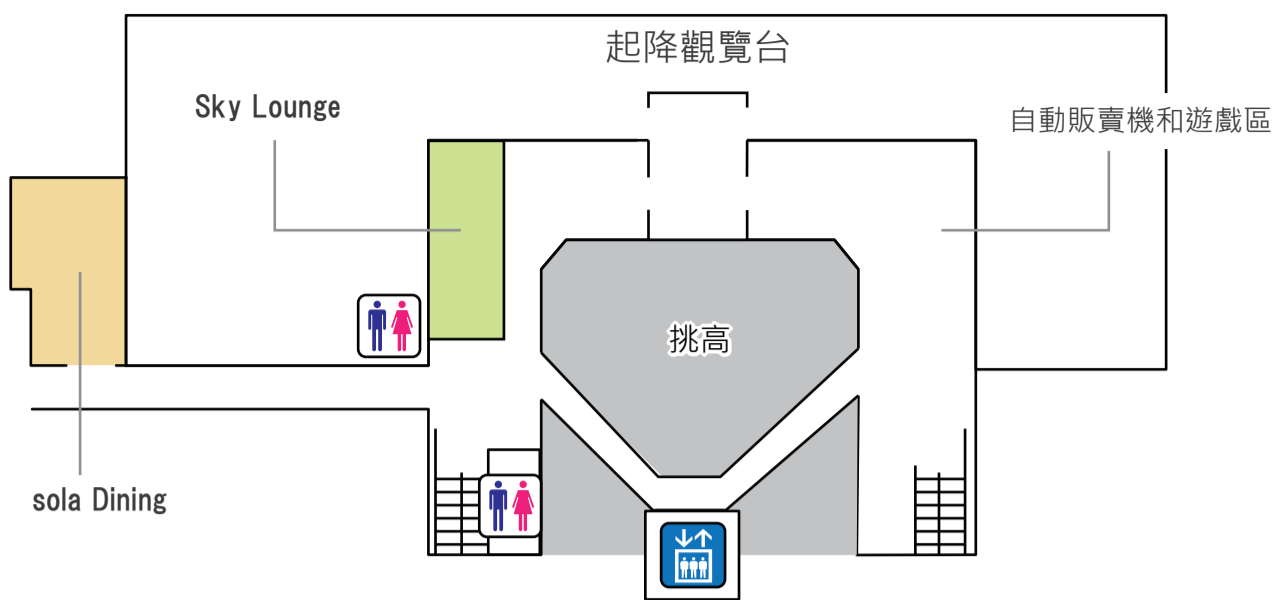

3F 起降觀覽台

2F 出境大廳 美食區・購物區

美食

登機口內 咖啡廳・小吃・伴手禮

購物

登機口內 免稅品・伴手禮

1F 入境大廳・機票櫃台

購物

美食

綜合服務台
インフォメーション

洗手間
お手洗い

多功能洗手間
多目的トイレ

哺乳室
授乳室

電梯
エレベーター

手扶梯
エスカレーター

巴士乘車處
バス乗り場

國際公用電話
国際公衆電話

更衣室
更衣室

投幣式置物櫃
コインロッカー

吸菸室
喫煙室

隨身行李安全檢查處
手荷物検査場

辦理報到櫃台
チェックインカウンター

派出所
派出所