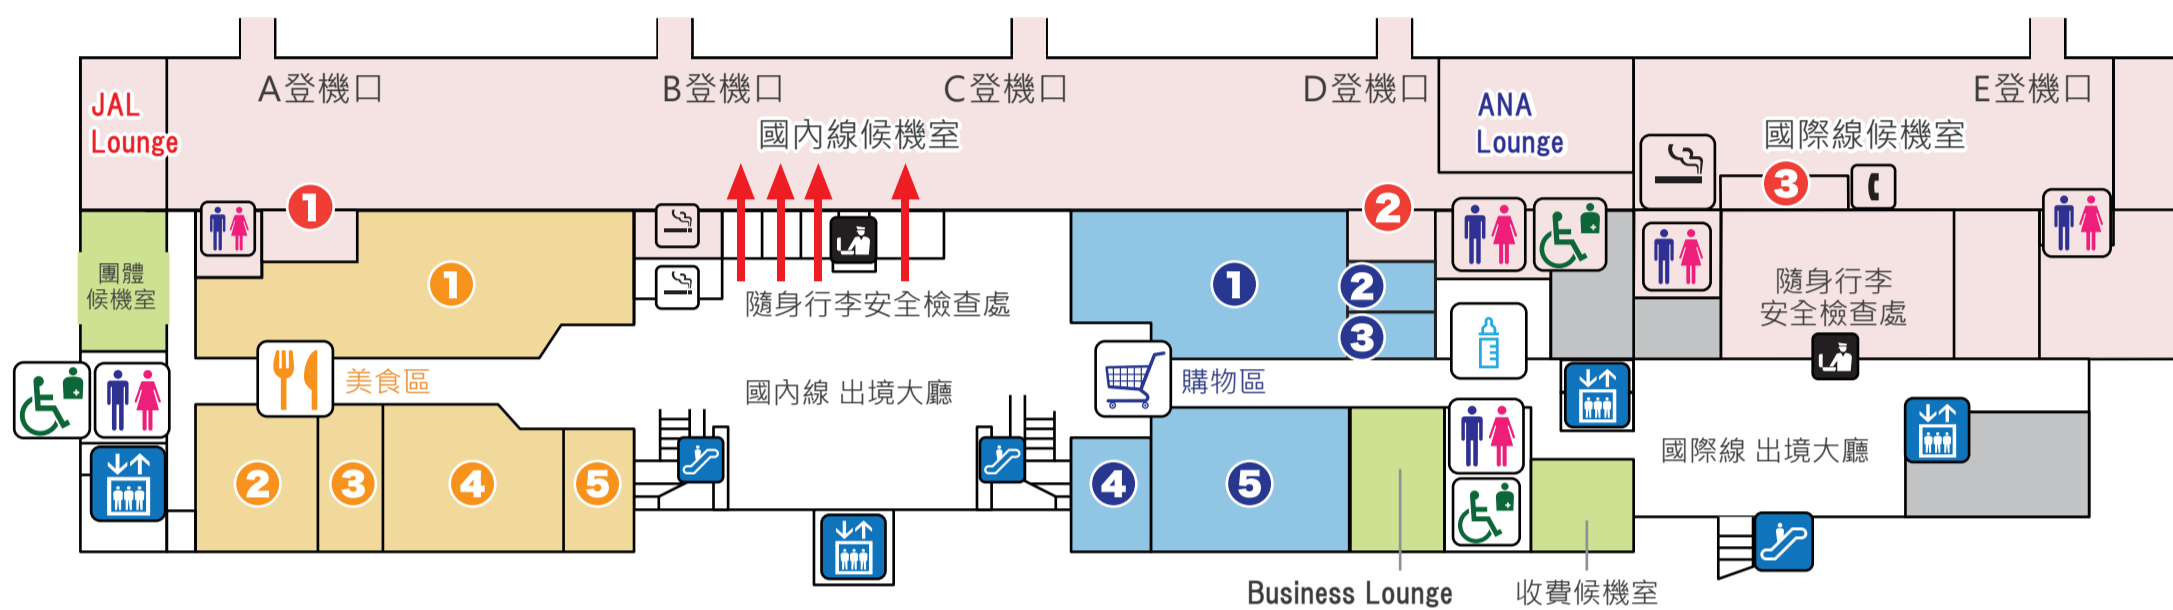

3F 起降觀覽台

2F 出境大廳 美食區・購物區

美食

登機口內 咖啡廳・小吃・伴手禮

購物

登機口內 免稅品・伴手禮

1F 入境大廳・機票櫃台

購物

美食

綜合服務台
インフォメーション

洗手間
お手洗い

多功能洗手間
多目的トイレ

哺乳室
授乳室

電梯
エレベーター

手扶梯
エスカレーター

巴士乘車處
バス乗り場

巴士乘車券售票機
バス券売機

計程車乘車處
タクシー乗り場

租車受理
レンタカー受付

腳踏車站
サイクルステーション

外幣兌換處
外貨両替所

取款區
キャッシュコーナー

郵筒
郵便ポスト

多媒體專區
インターネットコーナー

國際公用電話
国際公衆電話

更衣室
更衣室

投幣式置物櫃
コインロッカー

吸菸室
喫煙室

隨身行李安全檢查處
手荷物検査場

辦理報到櫃台
チェックインカウンター

派出所
派出所