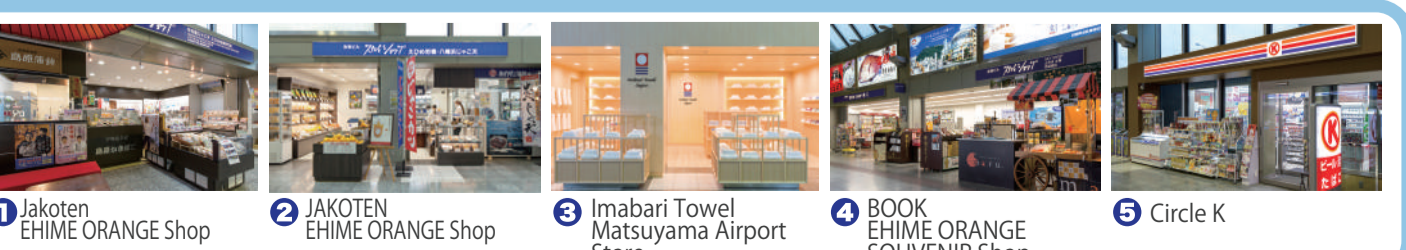

3F 起降觀覽台

2F 出境大廳 美食區・購物區

美食

登機口內 咖啡廳・小吃・伴手禮

購物

登機口內 免稅品・伴手禮

1F 入境大廳・機票櫃台

購物

美食

綜合服務台
インフォメーション

洗手間
お手洗い

多功能洗手間
多目的トイレ

哺乳室
授乳室

電梯
エレベーター

手扶梯
エスカレーター

巴士乘車處
バス乗り場