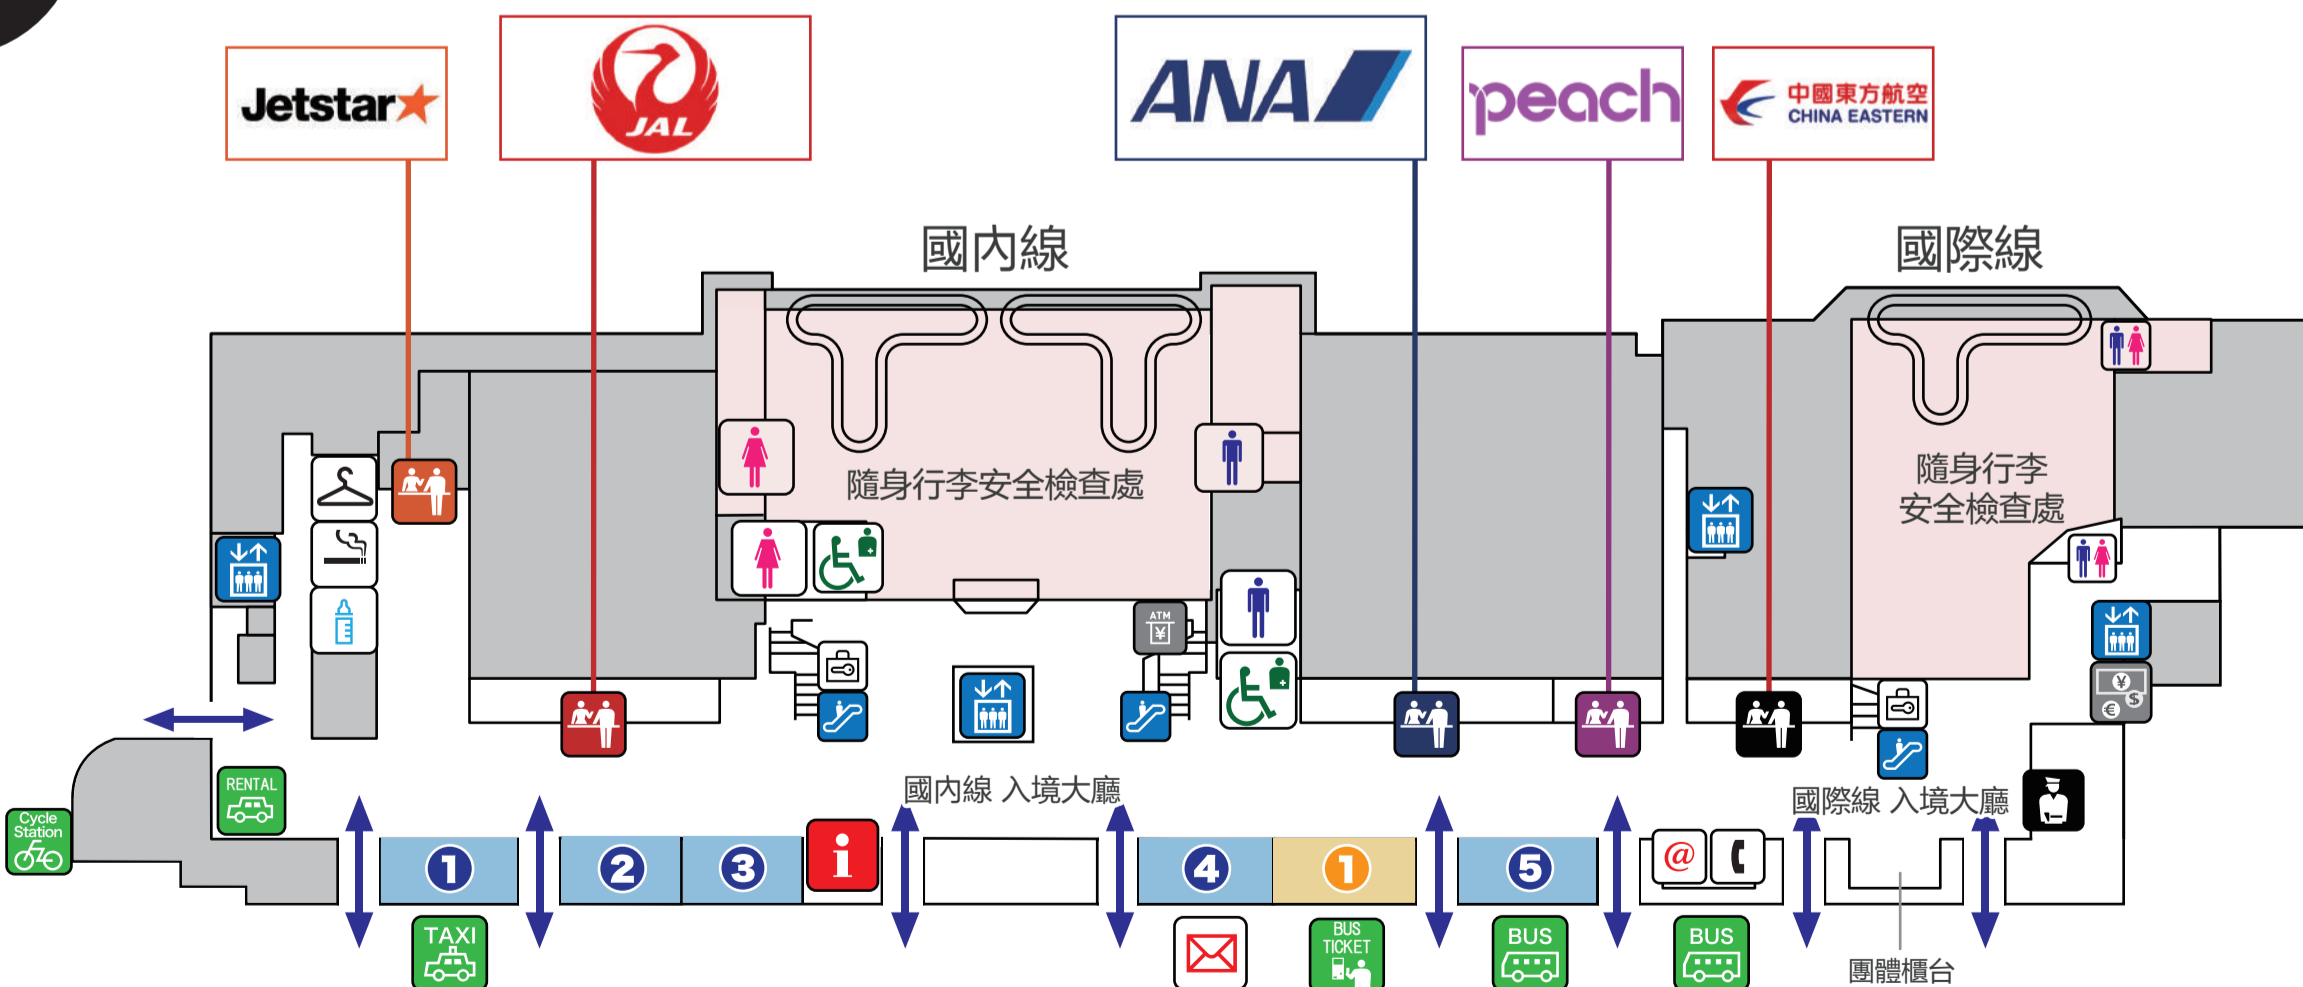

3F 起降觀覽台

2F 出境大廳 美食區・購物區

美食

登機口內 咖啡廳・小吃・伴手禮

購物

登機口內 免稅品・伴手禮

1F 入境大廳・機票櫃台

購物

美食

綜合服務台
インフォメーション

洗手間
お手洗い

多功能洗手間
多目的トイレ

哺乳室
授乳室

電梯
エレベーター

手扶梯
エスカレーター

巴士乘車處
バス乗り場

巴士乘車券售票機
バス券売機

計程車乘車處
タクシー乗り場

租車受理
レンタカー受付

腳踏車站
サイクルステーション

外幣兌換處
外貨両替所

取款區
キャッシュコーナー

郵筒
郵便ポスト

多媒體專區
インターネットコーナー

國際公用電話
国際公衆電話

更衣室
更衣室

投幣式置物櫃
コインロッカー

吸菸室
喫煙室

隨身行李安全檢查處
手荷物検査場

辦理報到櫃台
チェックインカウンター

派出所
派出所