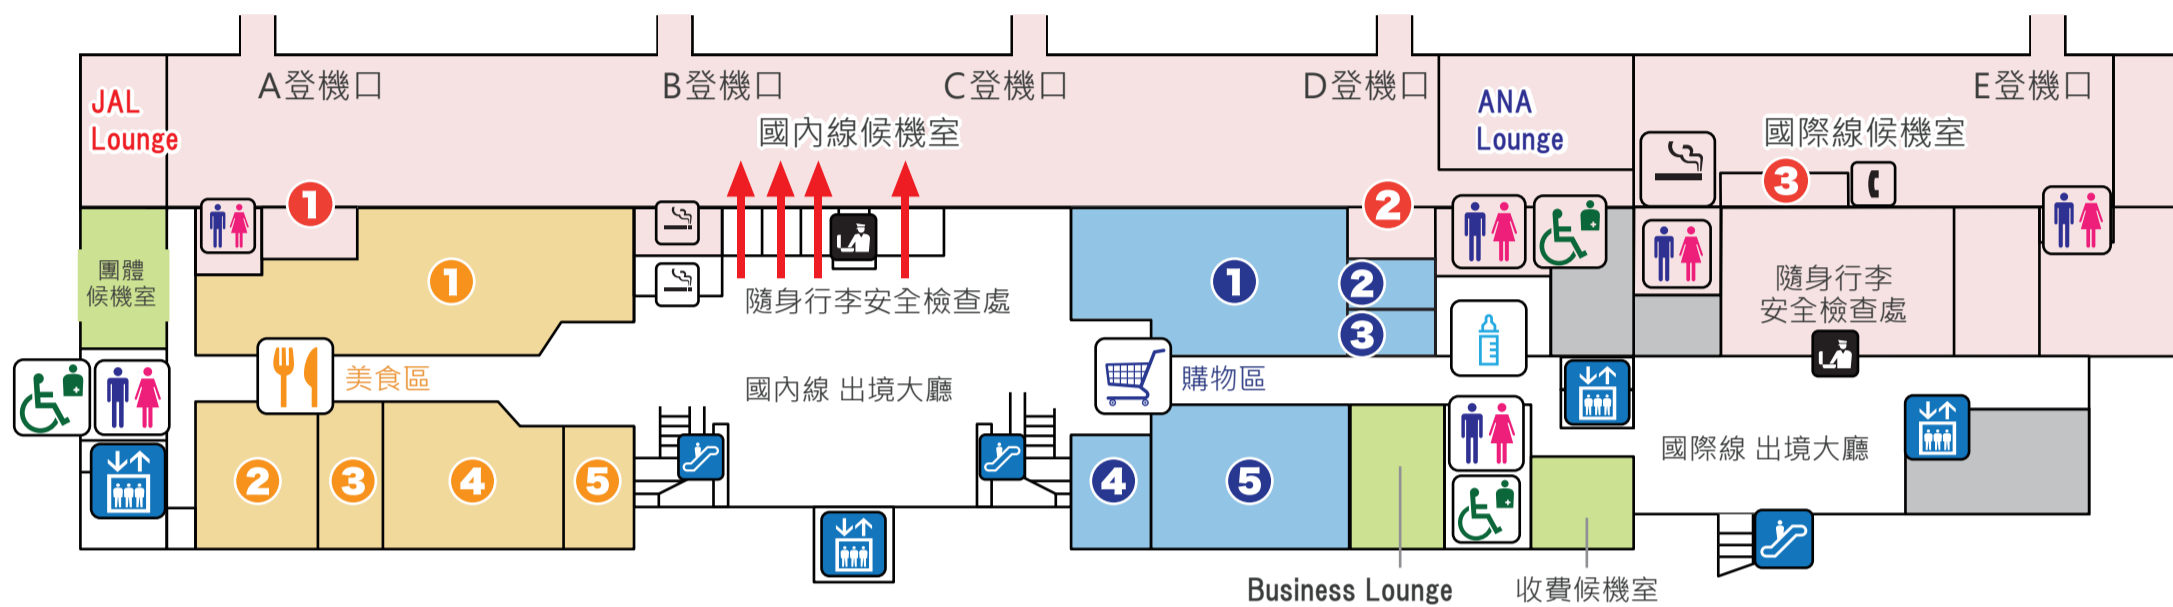

3F 起降觀覽台

2F 出境大廳 美食區・購物區

美食

登機口內 咖啡廳・小吃・伴手禮

購物

登機口內 免稅品・伴手禮

1F 入境大廳・機票櫃台

購物

美食

綜合服務台
インフォメーション

洗手間
お手洗い

多功能洗手間
多目的トイレ

哺乳室
授乳室

電梯
エレベーター

手扶梯
エスカレーター

巴士乘車處
バス乗り場

巴士乘車券售票機
バス券売機

計程車乘車處
タクシー乗り場

租車受理
レンタカー受付

腳踏車站
サイクルステーション

外幣兌換處
外貨両替機

取款區
キャッシュコーナー

郵筒
郵便ポスト

多媒體專區
インターネットコーナー

國際公用電話
国際公衆電話

更衣室
更衣室

投幣式置物櫃
コインロッカー

吸菸室
喫煙室

隨身行李安全檢查處
手荷物検査場

辦理報到櫃台
チェックインカウンター

派出所
派出所