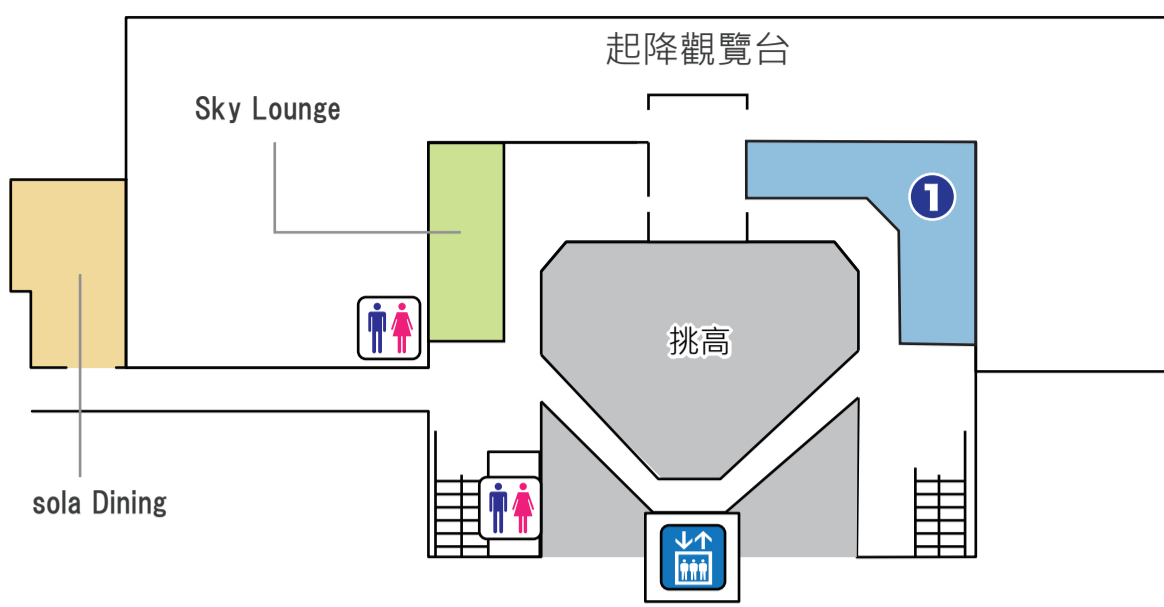

3F 起降觀覽台

2F 出境大廳 美食區・購物區

美食

登機口內 咖啡廳・小吃・伴手禮

購物

登機口內 免稅品・伴手禮

1F 入境大廳・機票櫃台

購物

美食

綜合服務台
インフォメーション

洗手間
お手洗い

多功能洗手間
多目的トイレ

哺乳室
授乳室

電梯
エレベーター

手扶梯
エスカレーター

巴士乘車處
バス乗り場

國際公用電話
国際公衆電話

更衣室
更衣室

投幣式置物櫃
コインロッカー

吸菸室
喫煙室

隨身行李安全檢查處
手荷物検査場

辦理報到櫃台
チェックインカウンター

派出所
派出所