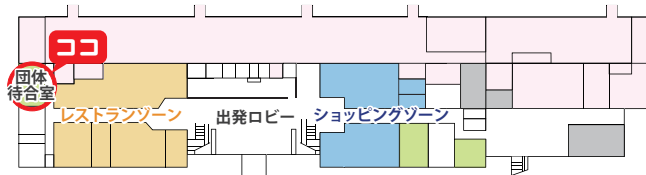

## JAL折り紙ヒコーキ教室

時間 11:00~12:00 場所 2階団体待合室

## ANAマーシャリング体験

時間 10:30~13:00 場所 1階従業員用通路奥側