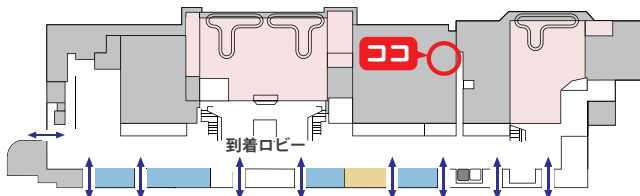

ANAマーシャリング体験

時間 10:30~13:00 場所 1階従業員用通路奥側