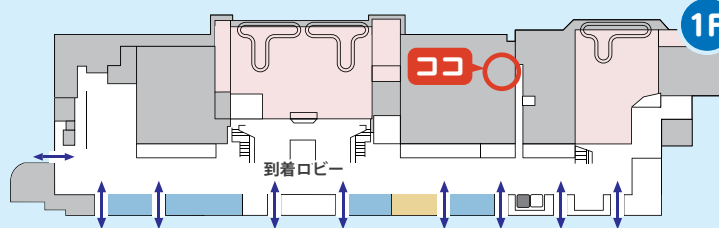

場所 従業員用通路奥側

JAL 折り紙ヒコーキ教室

時間 10:30~14:00

場所 2階団体待合室

フライトシミュレーター 無料体験

時間 10:00~14:00 場所 3階スカイパーク

みかんジュース蛇口 開館記念特別提供

場所 1階 Orange Bar 料金 100円