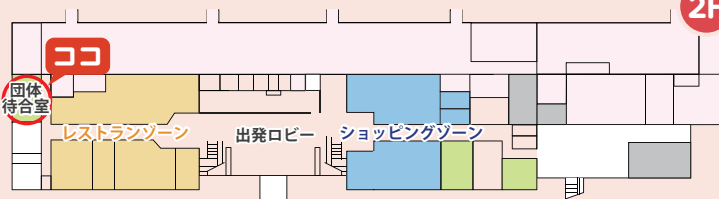

場所 従業員用通路奥側

JAL 折り紙ヒコーキ教室

時間 10:30~14:00

場所 2階団体待合室

フライトシミュレーター 無料体験

時間 10:00~14:00 場所 3階スカイパーク

みかんジュース蛇口 開館記念特別提供

場所 1階 Orange Bar 料金 100円