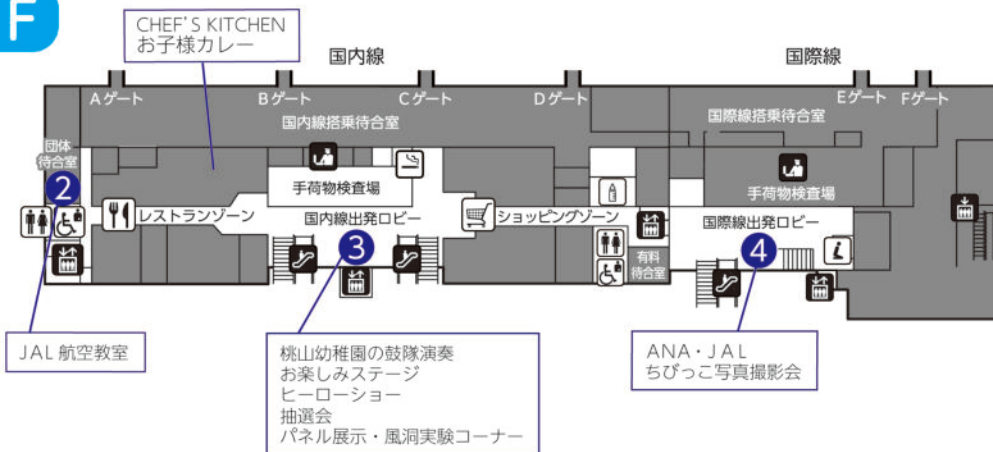

松山空港 空の日フェスタ プログラム

第一会場 (松山空港ターミナルビル)

3F

- フライトシミュレーター無料体験 (10:00 ~ 15:00)
場所: 国内線ターミナルビル3階 スカイパーク ①

2F

- JAL 航空教室 (10:30 ~、13:30 ~) ※要事前申込み (詳しくは表面をご覧ください)
場所: 国内線ターミナルビル2階 団体待合室 ②

- 桃山幼稚園の鼓隊演奏 (9:30 ~ 10:00)
- お楽しみステージ (10:00 ~ 11:30)
・伊予民謡 茂弥教室による日本舞踊 ・生石保育園児によるソーラン節
・西中学生吹奏楽部による演奏及びバトントワリング&ダンス
- マツヤマン ヒーローショー (12:00 ~ 13:00)
- 抽選会 (応募14:00~14:30、抽選14:30~) ※詳しくは表面をご覧ください
- 松山空港整備事業のパネル展示、風洞実験コーナー (10:30 ~ 14:30)
場所: 国内線ターミナルビル2階 出発ロビー ③

- ANA・JAL ちびっこ写真撮影会 (10:00 ~ 14:00)
場所: 国際線ターミナルビル2階 出発ロビー ④

1F

- ジェットスター グッズ販売 (9:30 ~ 15:00)
場所: 国内線ターミナルビル1階 ジェットスターカウンター前 ⑤
- JAL 飛行機廃材を利用した物品販売&ガチャ (10:00 ~ 14:00)
場所: 国内線ターミナルビル1階 JALカウンター横 ⑥
- ANAマーシャリング体験 (11:00 ~ 15:00)
場所: 国内線ターミナルビル1階 ANAカウンター奥 ⑦
- 藤村石油 バルーンアート (11:00 ~ 12:00)
- キャラクター写真撮影会 (10:00 ~ 11:00、13:00 ~ 14:30)
場所: 国際線ターミナルビル1階 到着ロビー ⑧
- ANAグランドハンドリング機側業務見学、ANA航空機プッシュバック乗車体験
集合場所: 国内線ターミナルビル1階 ANAカウンター前 ★ ※要事前申込み (詳しくは表面をご覧ください)

- 空の日限定お子様カレー
当日限定 30食!!
国内線ターミナルビル2階
CHEF'S KITCHEN
- 空の日フェスタ特別協賛
みかんジュース蛇口
当日限定 1杯100円!!
国内線ターミナルビル1階
Orange BAR

第二会場 (松山空港事務所)

- 管制塔見学 (10:00 ~、13:00 ~) ※要事前申込み (詳しくは表面をご覧ください)
場所: 松山空港事務所庁舎内 ⑨

第三会場 (バス・タクシープール他)

- 空港内バスツアー (11:00 ~、12:30 ~、14:00 ~) ※要事前申込み (詳しくは表面をご覧ください)
場所: ターミナルビル横 観光バス乗降場 ⑩
- ANA・協和道路 空港で働く車の乗車体験 (10:00 ~ 15:00)
- 消防車両の展示・消防士体験 (10:00 ~ 15:00)
場所: バス・タクシープール ⑪

第一会場のご案内

3F

2F

1F