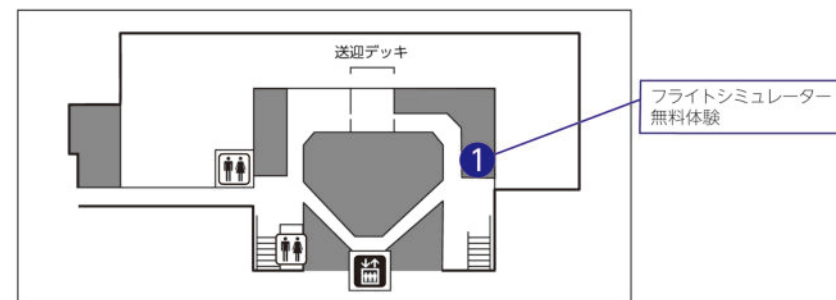

松山空港 空の日フェスタ プログラム

第一会場 (松山空港ターミナルビル)

3F

- ●フライトシミュレーター無料体験 (10:00 ~ 15:00)
  場所: 国内線ターミナルビル3階 スカイパーク ①

2F

- ●JAL 航空教室 (10:30 ~、13:30 ~) ※要事前申込み (詳しくは表面をご覧ください)
  場所: 国内線ターミナルビル2階 団体待合室 ②

- ●桃山幼稚園の鼓隊演奏 (9:30 ~ 10:00)
- ●お楽しみステージ (10:00 ~ 11:30)
  ・伊予民謡 茂弥教室による日本舞踊 ・生石保育園児によるソーラン節
  ・西中学生吹奏楽部による演奏及びバトントワリング&ダンス
- ●マツヤマン ヒーローショー (12:00 ~ 13:00)
- ●抽選会 (応募14:00~14:30、抽選14:30~) ※詳しくは表面をご覧ください
- ●松山空港整備事業のパネル展示、風洞実験コーナー (10:30 ~ 14:30)
  場所: 国内線ターミナルビル2階 出発ロビー ③

- ●ANA・JAL ちびっこ写真撮影会 (10:00 ~ 14:00)
  場所: 国際線ターミナルビル2階 出発ロビー ④

1F

- ●ジェットスター グッズ販売 (9:30 ~ 15:00)
  場所: 国内線ターミナルビル1階 ジェットスターカウンター前 ⑤
- ●JAL 飛行機廃材を利用した物品販売&ガチャ (10:00 ~ 14:00)
  場所: 国内線ターミナルビル1階 JALカウンター横 ⑥
- ●ANAマーシャリング体験 (11:00 ~ 15:00)
  場所: 国内線ターミナルビル1階 ANAカウンター奥 ⑦
- ●藤村石油 バルーンアート (11:00 ~ 12:00)
- ●キャラクター写真撮影会 (10:00 ~ 11:00、13:00 ~ 14:30)
  場所: 国際線ターミナルビル1階 到着ロビー ⑧
- ●ANAグランドハンドリング機側業務見学、ANA航空機プッシュバック乗車体験
  集合場所: 国内線ターミナルビル1階 ANAカウンター前 ★ ※要事前申込み (詳しくは表面をご覧ください)

- ●空の日限定お子様カレー
  当日限定 30食!!
  国内線ターミナルビル2階
  CHEF'S KITCHEN
- ●空の日フェスタ特別協賛
  みかんジュース蛇口
  当日限定 1杯100円!!
  国内線ターミナルビル1階
  Orange BAR

第二会場 (松山空港事務所)

- ●管制塔見学 (10:00 ~、13:00 ~) ※要事前申込み (詳しくは表面をご覧ください)
  場所: 松山空港事務所庁舎内 ⑨

第三会場 (バス・タクシープール他)

- ●空港内バスツアー (11:00 ~、12:30 ~、14:00 ~) ※要事前申込み (詳しくは表面をご覧ください)
  場所: ターミナルビル横 観光バス乗降場 ⑩
- ●ANA・協和道路 空港で働く車の乗車体験 (10:00 ~ 15:00)
- ●消防車両の展示・消防士体験 (10:00 ~ 15:00)
  場所: バス・タクシープール ⑪

第一会場のご案内

3F